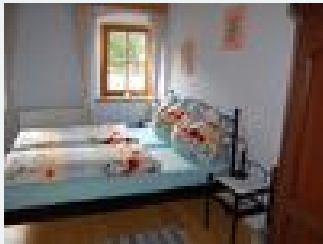

Unser Bauernhaus in Thiersee ist sehr ruhig gelegen, direkt am See. Bis zum Ortszentrum Thiersee mit Einkaufs- und Freizeitmöglichkeiten sind es ca. 800 m. Wir sind ein kleiner Familienbetrieb und haben noch Zeit uns persönlich um Ihre Wünsche und Fragen zu kümmern. Zu unserem Bauernhaus gehört auch ein eigener Badestrand, der nur von unseren Gästen benützt wird (Badegebühr ist in unseren Preisen enthalten). Wir verfügen über einen Kinderspielplatz, einen kostenlosen Autowaschplatz sowie über Wa...

Ausstattung

Direkt am See · Ruhige Lage · Waldnähe · Direkt an der Loipe · Wiesenlage · Am See · See – Entfernung (m): 1

Zimmer und Appartements

Aktuelle Angebote

Blaues Zimmer

Gemütlich eingerichtetes Zimmer, mit Doppelbett, mit Dusche/WC, Sat-TV und Kühlschrank. Im Preis enthalten ist die Badegebühr und 5 x wöchentlich Bogenschießen.

1-2 Personen · 1 Schlafzimmer · 20 m²

ab
€ 36,00

pro Person am 22.04.2026

[Zum Angebot](#)

Ferienwohnung

Diese Ferienwohnung mit ca. 60m² ist für 2-6 Personen und verfügt über einen Wohnraum mit Küchenecke und Ausziecoucht, 1 Schlafzimmer mit 4 Betten, Dusche/WC, SAT-TV und Radio, Terrasse. Im Preis enth...

1-6 Personen · 1 Schlafzimmer · 60 m²

ab
€ 88,00

pro Appartement am 22.04.2026

[Zum Angebot](#)

Konditionen

Inkludierte Leistungen: Preise inkl. aller Nebenkosten, Endreinigung und Badegebühr

Rueppenhof

Bauernhof in Thiersee