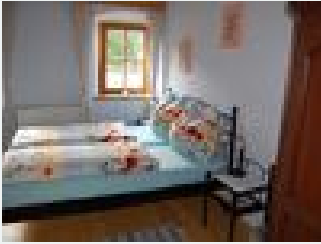

Unser Bauernhaus in Thiersee ist sehr ruhig gelegen, direkt am See. Bis zum Ortszentrum Thiersee mit Einkaufs- und Freizeitmöglichkeiten sind es ca. 800 m. Wir sind ein kleiner Familienbetrieb und haben noch Zeit uns persönlich um Ihre Wünsche und Fragen zu kümmern. Zu unserem Bauernhaus gehört auch ein eigener Badestrand, der nur von unseren Gästen benützt wird (Badegebühr ist in unseren Preisen enthalten). Wir verfügen über einen Kinderspielplatz, einen kostenlosen Autowaschplatz sowie über Wa...

Ausstattung

Direkt am See · Ruhige Lage · Waldnähe · Direkt an der Loipe · Wiesenlage · Am See · Romantisches Umfeld · See – Entfernung (m): 1

Zimmer und Appartements

Aktuelle Angebote

Blaues Zimmer

Gemütlich eingerichtetes Zimmer, mit Doppelbett, mit Dusche/WC, Sat-TV und Kühlschrank. Im Preis enthalten ist die Badegebühr und 5 x wöchentlich Bogenschießen.

1-2 Personen · 1 Schlafzimmer · 20 m²

^{ab}
€ 36,00

pro Person am 17.05.2025

[Zum Angebot](#)

Ferienwohnung

Diese Ferienwohnung mit ca. 60m² ist für 2-6 Personen und verfügt über einen Wohnraum mit Küchenecke und Ausziecoucht, 1 Schlafzimmer mit 4 Betten, Dusche/WC, SAT-TV und Radio, Terrasse. Im Preis enth...

1-6 Personen · 1 Schlafzimmer · 60 m²

^{ab}
€ 86,00

pro Appartement am 17.05.2025

[Zum Angebot](#)

Konditionen

Inkludierte Leistungen: Preise inkl. aller Nebenkosten, Endreinigung und Badegebühr

Rueppenhof

Bauernhof in Thiersee