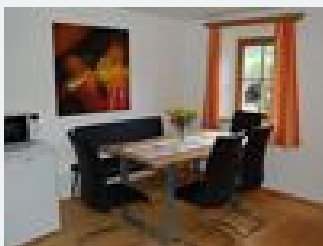

Ferienwohnung

Diese Ferienwohnung mit ca. 60m² ist für 2-6 Personen und verfügt über einen Wohnraum mit Küchenecke und Ausziecoucht, 1 Schlafzimmer mit 4 Betten, Dusche/WC, SAT-TV und Radio, Terrasse. Im Preis enth...

1-6 Personen · 1 Schlafzimmer · 60 m²

ab
€ 88,00

pro Appartement am 22.04.2026

[Zum Angebot](#)

Konditionen

Inkludierte Leistungen: Preise inkl. aller Nebenkosten, Endreinigung und Badegebühr

Rueppenhof

Bauernhof in Thiersee

Seebauern 8

A-6335 Thiersee

E-Mail: rueppenhof@gmail.com

Telefon: +43 664 99049137

<http://www.rueppenhof.com>