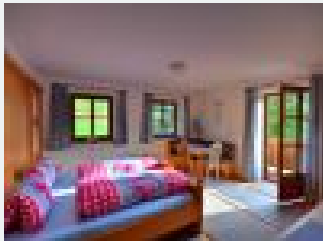

Ausstattung

Direkt an der Loipe · Wiesenlage · Waldnähe · See – Entfernung (m): 3000 · Berglage · Zentrale Lage

Zimmer und Appartements

Aktuelle Angebote

Apartment 1 / 3 Schlafräume/Dusche, WC

Große Wohnküche mit TV, Kühlschrank, Herd mit Backofen, Mikrowelle, Kaffeemaschine, Geschirrspüler, Toaster, Wasserkocher und sonstiger üblicher Küchenausstattung,

drei getrennte Schlafzimmer m...

2-6 Personen · 3 Schlafzimmer · 95 m²

ab
€ 87,00

pro Appartement am 17.05.2025

[Zum Angebot](#)

Apartment 2 / 2 Schlafräume/Dusche, WC

Große, gemütliche Wohnküche mit TV, Radio, Mikrowelle, Backofen, Kühlschrank, Geschirrspüler, Kaffeemaschine, Wasserkocher, Toaster und sonstiger üblicher Küchenausstattung.

zwei nette Zimmer mit Do...

2-4 Personen · 2 Schlafzimmer · 60 m²

ab
€ 76,00

pro Appartement am 17.05.2025

[Zum Angebot](#)

Apartment 3 / 1 Schlafräum/Dusche, WC

Wohn/Schlafraum mit TV, Kochnische (Zwei-Platten-Herd, Kühlschrank, Kaffeemaschine, Wasserkocher und sonstiger überlicher Küchenausstattung), Kinderzimmer mit Stockbetten, Dusche mit Fön, WC getrennt,...