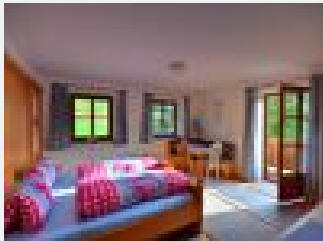

Apartment 3 / 1 Schlafräum/Dusche, WC

Wohn/Schlafraum mit TV, Kochnische (Zwei-Platten-Herd, Kühlschrank, Kaffeemaschine, Wasserkocher und sonstiger überlicher Küchenausstattung), Kinderzimmer mit Stockbetten, Dusche mit Fön, WC getrennt,...

2 Personen · 1 Schlafzimmer · 45 m²

ab
€ 67,00

pro Appartement am 08.12.2024

[Zum Angebot](#)

Konditionen

Inklusive: Strom, Wasser, Heizung, 1 x Bettwäsche, 1 x Bade- und Handtücher
Exklusive: Endreinigung und Ortstaxe
Kostenloses Babypaket auf Bestellung
Kostenlose Teilnahme am Wochenprogramm

Extra Zimmer DU/WC außerhalb der Wohnung buchbar!

Ferienwohnung Schiestlhof

Bauernhof in Thiersee

Grub 2

A-6335 Thiersee

E-Mail: pirchmoser maria@gmail.com

Telefon: +43 5376 5517

<http://www.schiestlhof.at>