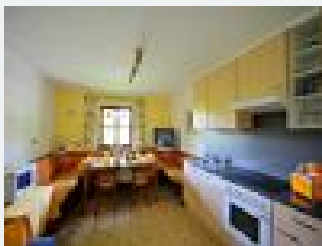

Ausstattung

Direkt an der Loipe · Wiesenlage · Waldnähe · See – Entfernung (m): 3000 · Berglage · Zentrale Lage

Zimmer und Appartements

Aktuelle Angebote

Apartment 1 / 3 Schlafräume/Dusche, WC

Große Wohnküche mit TV, Kühlschrank, Herd mit Backofen, Mikrowelle, Kaffeemaschine, Geschirrspüler, Toaster, Wasserkocher und sonstiger üblicher Küchenausstattung,

drei getrennte Schlafzimmer m...

2-6 Personen · 3 Schlafzimmer · 95 m²

ab
€ 87,00

pro Appartement am 17.05.2025

[Zum Angebot](#)

Apartment 2 / 2 Schlafräume/Dusche, WC

Große, gemütliche Wohnküche mit TV, Radio, Mikrowelle, Backofen, Kühlschrank, Geschirrspüler, Kaffeemaschine, Wasserkocher, Toaster und sonstiger üblicher Küchenausstattung.