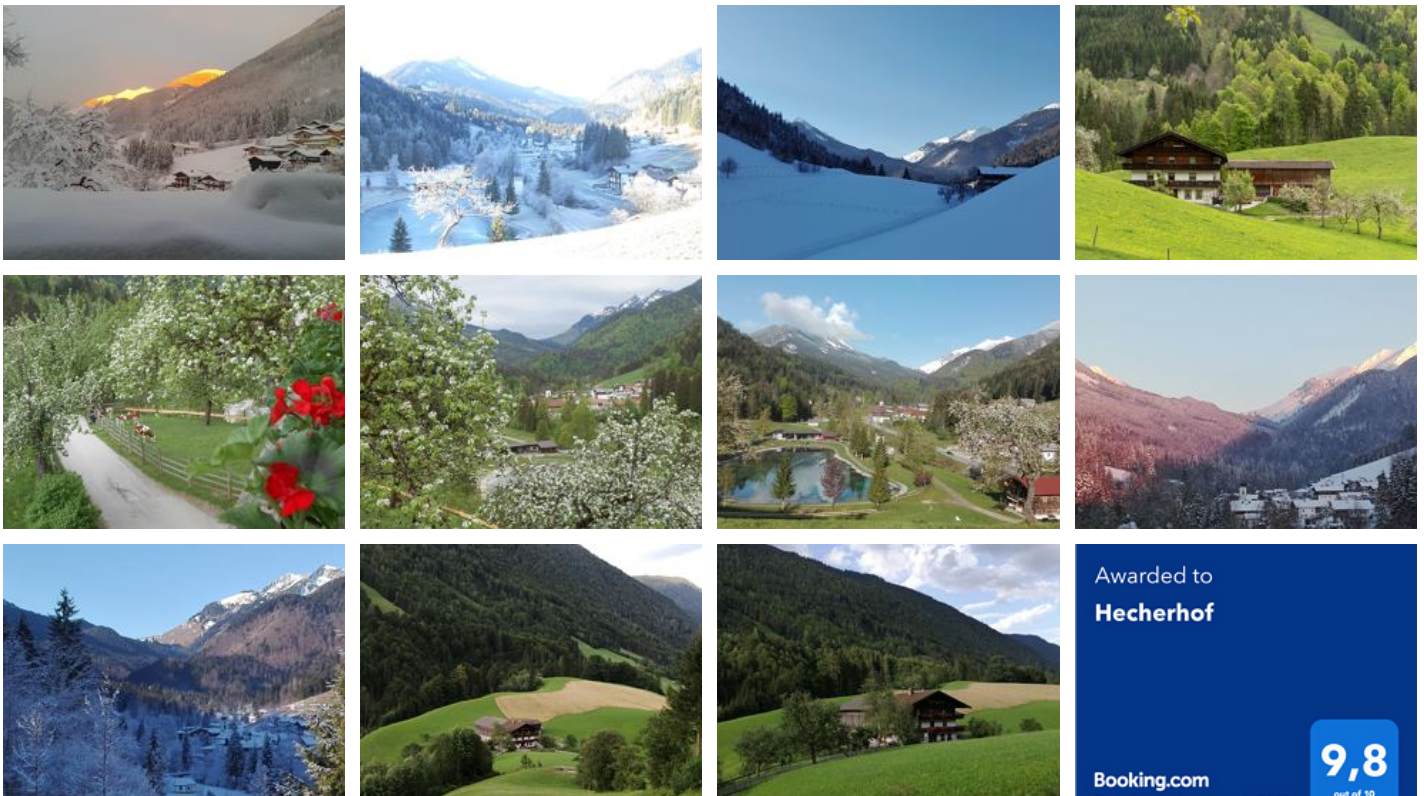

Schöner, familienfreundlicher Bauernhof! Ausgezeichnete, sonnige, ruhige Lage in Landl. Großzügige mit viel Liebe ausgestattete Fewo in der II. Etage. Balkon nach allen Seiten. 2 Schlafzimmer mit Doppelbetten und 1 SZ mit Einzelbetten, +Waschbecken im Zimmer, Parkettboden. Wohnküche mit Küchenblock und allem was das Herz begehrt, Eckbank mit großem Tisch und Liege, Kabel-TV, Holzofen mit Sichtfenster. Bad mit Dusche und Badewanne, Waschmaschine, WC extra, großer Flur, Gitterbett u. Hochst...

Ausstattung

Auf einer Anhöhe gelegen · Hanglage · Alleinlage · Wiesenlage · Direkt am Radweg · Ruhige Lage · Am Wanderweg · Grünzone · See – Entfernung (m): 100 · Romantisches Umfeld · Waldnähe · Am See · Ortsrand