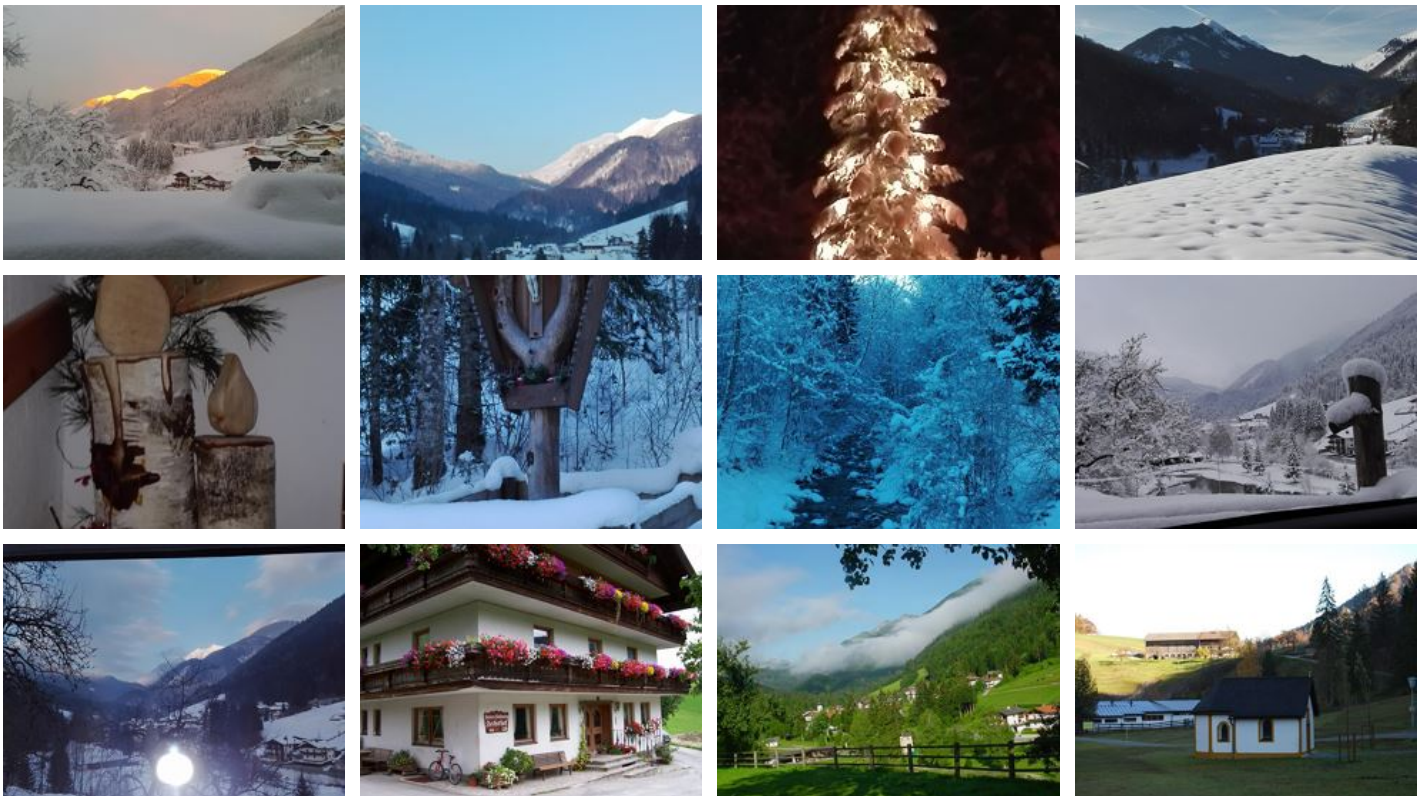

Biobauernhof Hecherhof

Bauernhof in Thiersee

Landl 9 · A-6335 Thiersee · brigitte@hecherbauer.at
Weitere Informationen unter <http://www.hecherhof.net/>

Biobauernhof Hecherhof

Bauernhof in Thiersee

Schöner, familienfreundlicher Bauernhof! Ausgezeichnete, sonnige, ruhige Lage in Landl. Großzügige mit viel Liebe ausgestattete Fewo in der II. Etage. Balkon nach allen Seiten. 2 - 3 Naturholz-Schlafzimmer mit Doppelbetten und Einzelbetten, Waschbecken i.d.Zimmern, Parkettboden. Neue Wohnküche mit Küchenblock und allem was das Herz begehrt, Eckbank mit großem Tisch und Liege, Kabel-TV, Holzofen mit Sichtfenster. Bad mit Dusche und Badewanne, Waschmaschine, WC extra, großer Flur, zusätzliche ...

Ausstattung

Am Wanderweg · Wiesenlage · Am See · Romantisches Umfeld · Waldnähe · Auf einer Anhöhe gelegen · Direkt am Radweg · See - Entfernung (m): 100 · Hanglage · Alleinlage · Ruhige Lage · Ortsrand · Grünzone