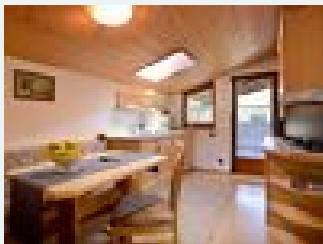

Ferienwohnung "Alpengruß"

Das beeindruckende Bergpanorama mit Blick zum Wilden Kaiser kann in dieser Wohnung von der gemütlichen Wohnküche samt Balkon aus genossen werden. Das Doppelbettzimmer (Kinderbett möglich) mit Blick au...

1-2 Personen · 1 Schlafzimmer · 30 m²

ab
€ 70,00

pro Appartement am 08.10.2024

[Zum Angebot](#)