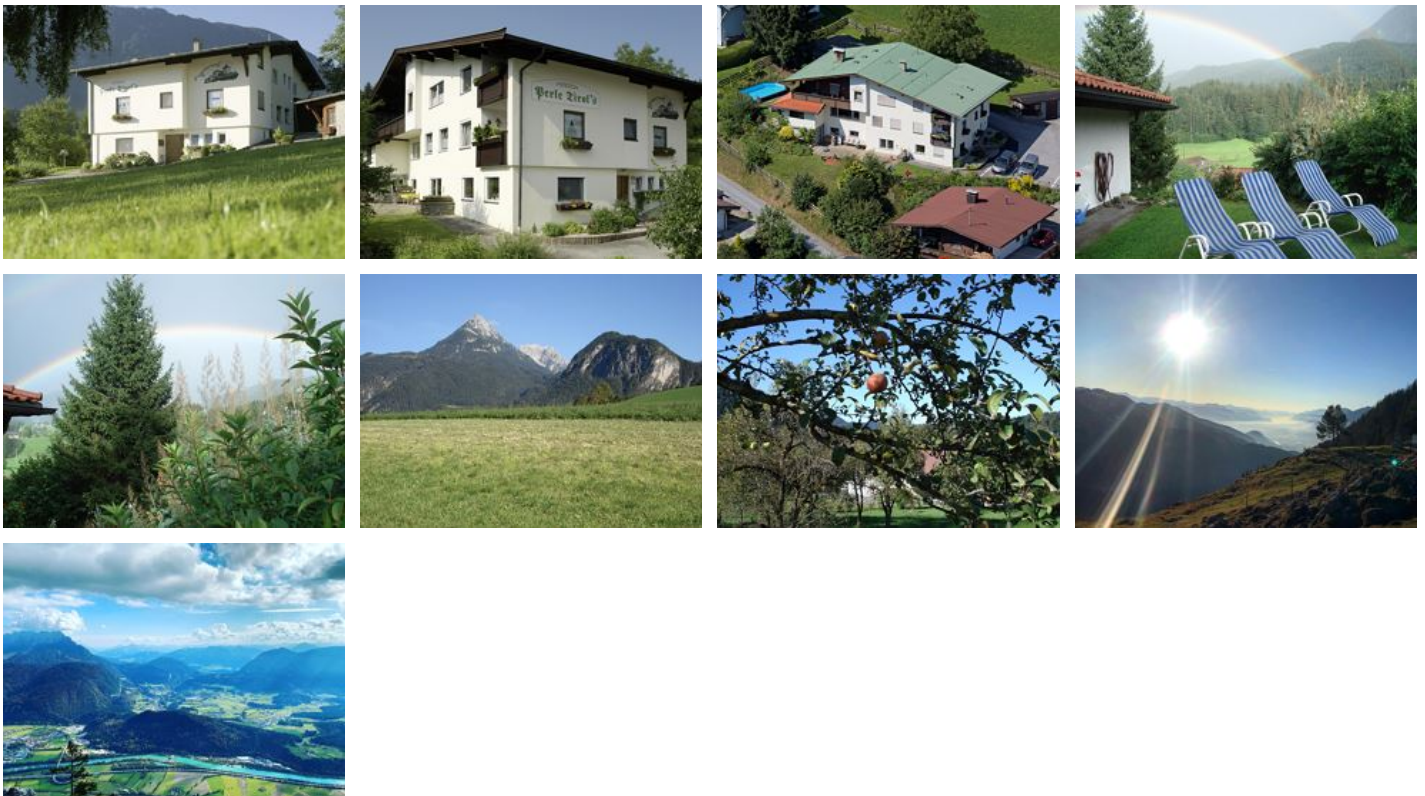

## **Pension Perle Tirol**

Pension in Schwoich

Sonnendorf 20 · A-6334 Schwoich · [perle@tirol.com](mailto:perle@tirol.com) · +43 660 5237688

# Pension Perle Tirol

## Pension in Schwoich

Die idyllisch gelegene Pension Perle Tirols verdankt ihren Namen dem weltbekannten Kufsteiner Lied. Der Komponist Karl Ganzer erbaute das Haus in Schwoich bei Kufstein und musizierte dort für seine Gäste. Umgeben von der Bergwelt des Ferienlandes Kufstein ist die Lage der ideale Ausgangsort für Wander-, Fahrrad und Klettertouren in die bekannten Gebirgszüge Zahmer und Wilder Kaiser.

## Ausstattung

Direkt an der Loipe · Am Wanderweg · Wiesenlage · Waldnähe · Auf einer Anhöhe gelegen · See – Entfernung (m): 500 · Direkt an d. Ski-/Wander-/Bushaltestelle · Ruhige Lage · Ortsrand · Granderwasser im Haus