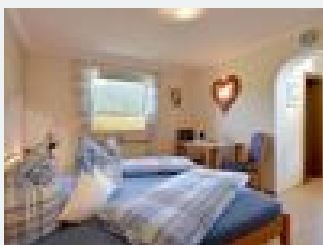

Zimmer und Appartements

Aktuelle Angebote

Ferienwohnung "Sonnenaufgang"

Die größte unserer Wohnungen besteht aus einem großzügigen Vorraum, einem Doppelbettzimmer, einem 2. Schlafzimmer mit 2 getrennten Betten samt begehbarem Schrank, einer Wohnküche sowie einem Badezimmer...

1-4 Personen · 2 Schlafzimmer · 45 m²

ab
€ 90,00

pro Appartement am 08.10.2024

[Zum Angebot](#)

Ferienwohnung "Waldweg"

Ferienwohnung Waldweg mit großer Südterrasse. Es erwartet Sie eine vollingerichtete Wohnküche mit gemütlicher Essecke, Schlafzimmer mit Kasten, modernes Badezimmer mit Fußbodenheizung und Fenster s...

1-2 Personen · 1 Schlafzimmer · 40 m²

ab
€ 70,00

pro Appartement am 08.10.2024

[Zum Angebot](#)

Ferienwohnung "Alpengruß"

Das beeindruckende Bergpanorama mit Blick zum Wilden Kaiser kann in dieser Wohnung von der gemütlichen Wohnküche samt Balkon aus genossen werden. Das Doppelbettzimmer (Kinderbett möglich) mit Blick au...

1-2 Personen · 1 Schlafzimmer · 30 m²

ab
€ 70,00

pro Appartement am 08.10.2024

[Zum Angebot](#)

Studio, Dusche, WC, 1 Schlafrum

Unser gemütliches Zimmer mit Miniküche ist ideal für den unabhängigen und unkomplizierten Urlaub zu Zweit. Samt Vorraum, Badezimmer mit Dusche und WC sowie einem großzügigen Südbalkon mit herrlichem N...