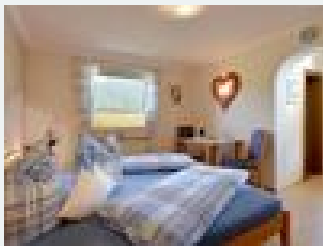

Pension Perle Tirol

Pension in Schwoich

Sonnendorf 20 · A-6334 Schwoich · pension@perle-tirol.at
Weitere Informationen unter <http://www.perle-tirol.com>

Pension Perle Tirol

Pension in Schwoich

Die idyllisch gelegene Pension Perle Tirol verdankt ihren Namen dem weltbekannten Kufsteiner Lied. Der Komponist Karl Ganzer erbaute das Haus in Schwoich bei Kufstein und musizierte dort für seine Gäste. Es ist der perfekte Ort zum Kraft tanken, für Frischluftfanatiker, Müßiggänger aber auch für Abenteuerlustige.

Zimmer und Appartements

Aktuelle Angebote

Ferienwohnung "Waldweg"

Die ganz im Tiroler Landhausstil eingerichtete Wohnung besteht aus einer voll ausgestatteten Wohnküche samt Schlafcouch mit Platz für 2 Erwachsene, einem Doppelbettzimmer, einem separatem WC sowie ein...

1-2 Personen · 1 Schlafzimmer · 40 m²

ab
€ 65,00

pro Appartement am 22.10.2021

[Zum Angebot](#)

Studio, Dusche, WC, 1 Schlafrum

Unser gemütliches Zimmer mit Miniküche ist ideal für den unabhängigen und unkomplizierten Urlaub zu Zweit. Samt Vorraum, Badezimmer mit Dusche und WC sowie einem großzügigen Südbalkon mit herrlichem N...