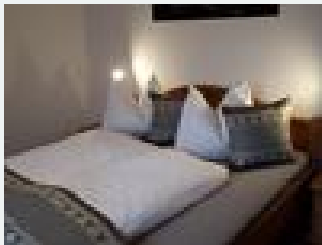

ab
€ 110,00
 pro Appartement am 08.02.2025

[Zum Angebot](#)

Ferienwohnung Inntalblick 4****

Die Ferienwohnung Inntalblick ist ca.45m² groß und für 4 Personen.
Ausstattung: im traditionellen modernen tiroler Stil, schöne freundliche
gut ausgestattete Wohnküche, Terasse und Balkon mit wunderbaren...

1-4 Personen · 1 Schlafzimmer · 45 m²

ab
€ 95,00

pro Appartement am 08.02.2025

[Zum Angebot](#)

Ferienwohnung Pendlingblick 4****

Unsere Ferienwohnung Pendlingblick ist ca. 38m² groß und für 4
Personen. Ausstattung: Gemütlicher Tiroler Landhausstil, 2
getrennte Schlafzimmer (1x Doppelbett, 1x getrennte Betten),
Dusche/WC, Bad...