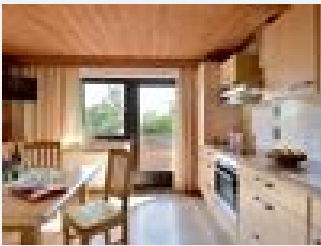

Ferienwohnung Inntalblick 4****

Die Ferienwohnung Inntalblick ist ca.45m² groß und für 4 Personen. Ausstattung: im traditionellen modernen tiroler Stil, schöne freundliche gut ausgestattete Wohnküche, Terasse und Balkon mit wunderbare...
1-4 Personen · 1 Schlafzimmer · 45 m²

ab
€ 92,00

pro Appartement am 28.01.2021

[Zum Angebot](#)