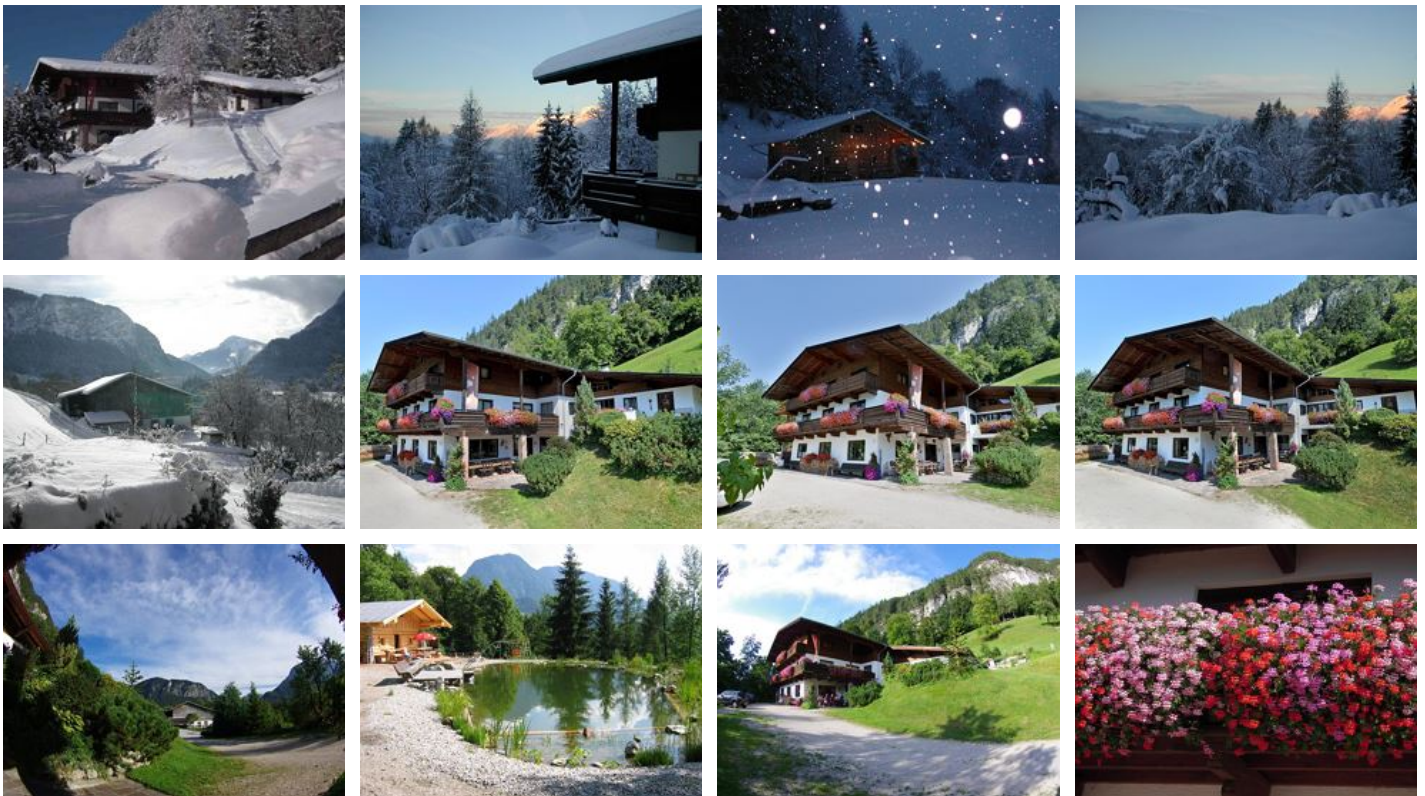

Ein herzliches "Grüß Gott" am Hattenhof Sie haben, Lust auf Entspannung, Ruhe und Erholung – Sehnsucht nach den Bergen und noch intakter Natur? Dann sind sie bei uns richtig! Es erwartet sie eine absolut idyllische ruhige Alleinlage am Berg, mit einen herrlichen Panoramablick auf die Skiwelt "Wilder Kaiser". Ein kleines Paradies mitten in der Natur! Alle Naturliebhaber und ebenso Sportbegeisterte Gäste kommen bei uns zu jeder Jahreszeit voll auf ihre Kosten. Bei uns am Hattenhof werden Sie spüre...

Ausstattung

Wiesenlage · Waldnähe · Auf einer Anhöhe gelegen · Hanglage · Alleinlage · Berglage · Ruhige Lage · Ortsrand

Zimmer und Appartements

Aktuelle Angebote

Ferienwohnung Panoramablick 4****

Das Apartment Panoramablick 4-6 Personen, 70m² Wohnfläche, 10² Terrasse ist ideal für Leute die gerne etwas großzügiger wohnen und von der gemütlichen Terrasse im 2 Stock die herrliche Aussicht in ab...
1-6 Personen · 3 Schlafzimmer · 70 m²