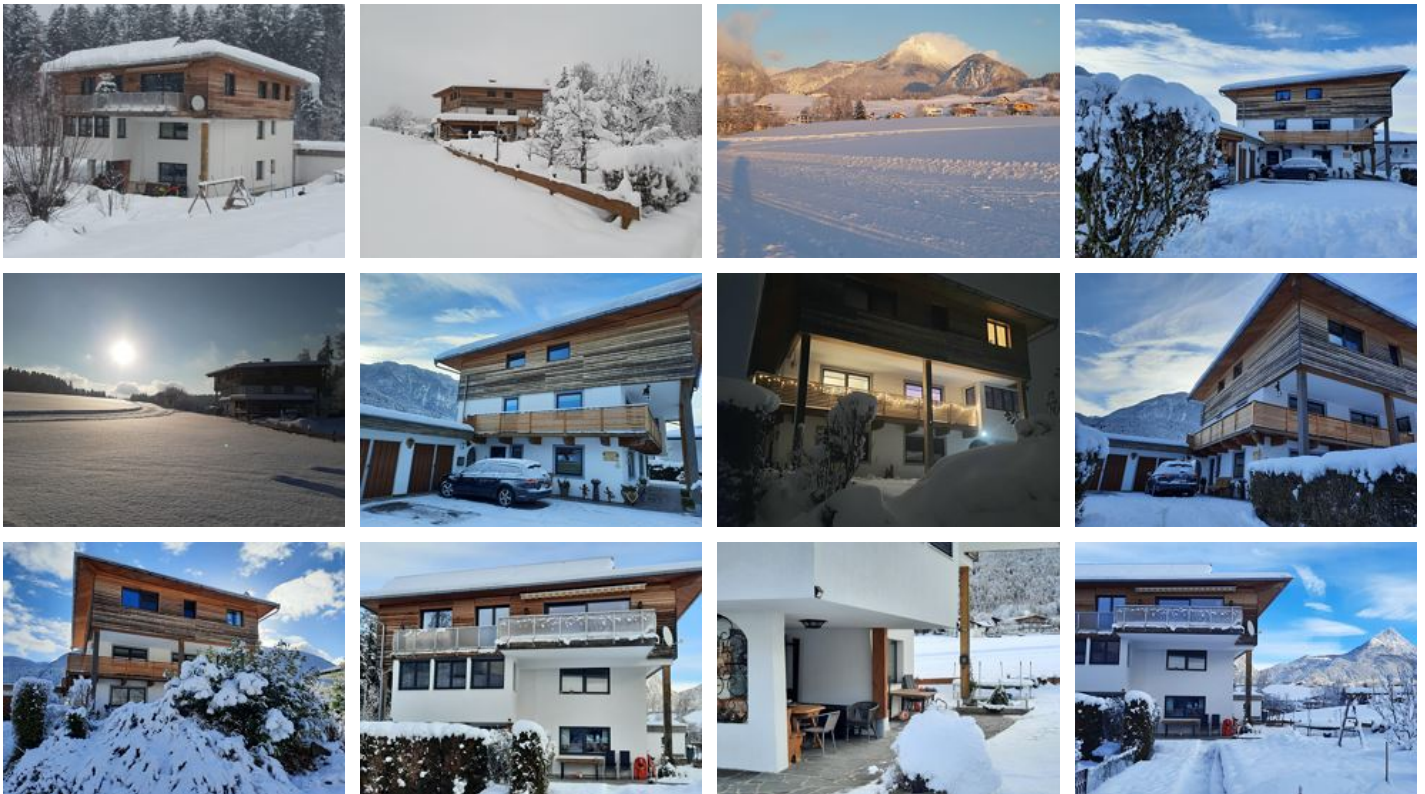

95 %
19 Bewertungen

Ferienwohnung Ellmerer

Ferienwohnung / Appartement in Schwoich

Amberg 4 · A-6334 Schwoich · r.ellmerer@gmx.at · (0043) 676 9572818

Ferienwohnung Ellmerer

Ferienwohnung / Appartement in Schwoich

Die von Wiesen und Wald umgebene neu renovierte Ferienwohnung in Schwoich, ca. 1 km vom Ortszentrum entfernt, bietet Ihnen einen Blick auf die umliegenden Berge, einen Garten sowie kostenfreies WLAN.

Die moderne Wohnung (72 m²) wurde 2019 renoviert und erwartet Sie mit eigener Terrasse und Zugang zum Garten, 1 Schlafzimmer mit Doppelbett und 1 Stockbett, einem Wohn- und Essbereich, einer voll ausgestatteten Küche, einem stilvollen Bad sowie einem separaten WC.

Zahlreiche Aktivitäten können Sie...

Ausstattung

Direkt an der Loipe · Am Wanderweg · Wiesenlage · Waldnähe · Auf einer Anhöhe gelegen · Direkt am Radweg · See – Entfernung (m): 500 · Ruhige Lage · Ortsrand

1-4 Personen · 1 Schlafzimmer · 72 m²

ab
€ 110,00

pro Appartement am 02.12.2022

[Zum Angebot](#)

Ferienwohnung Ellmerer

Ferienwohnung / Appartement in Schwoich

Amberg 4

A-6334 Schwoich