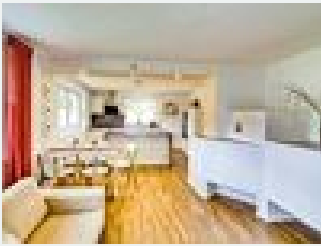

Die von Wiesen und Wald umgebene neu renovierte Ferienwohnung in Schwoich, ca. 1 km vom Ortszentrum entfernt, bietet Ihnen einen Blick auf die umliegenden Berge, einen Garten sowie kostenfreies WLAN.

Die moderne Wohnung (72 m²) wurde 2019 renoviert und erwartet Sie mit eigener Terrasse und Zugang zum Garten, 1 Schlafzimmer mit Doppelbett und 1 Stockbett, einem Wohn- und Essbereich, einer voll ausgestatteten Küche, einem stilvollen Bad sowie einem separaten WC.

Zimmer und Appartements

Aktuelle Angebote

Appartement/Fewo, Bad, WC, 1 Schlafrum

Ausstattung: 1 Schlafzimmer mit Doppelbett und Stockbett, komplett eingerichtete Küche, 1 Bad mit Dusche, WC separat, Terrassen- und Gartenbereichsnutzung