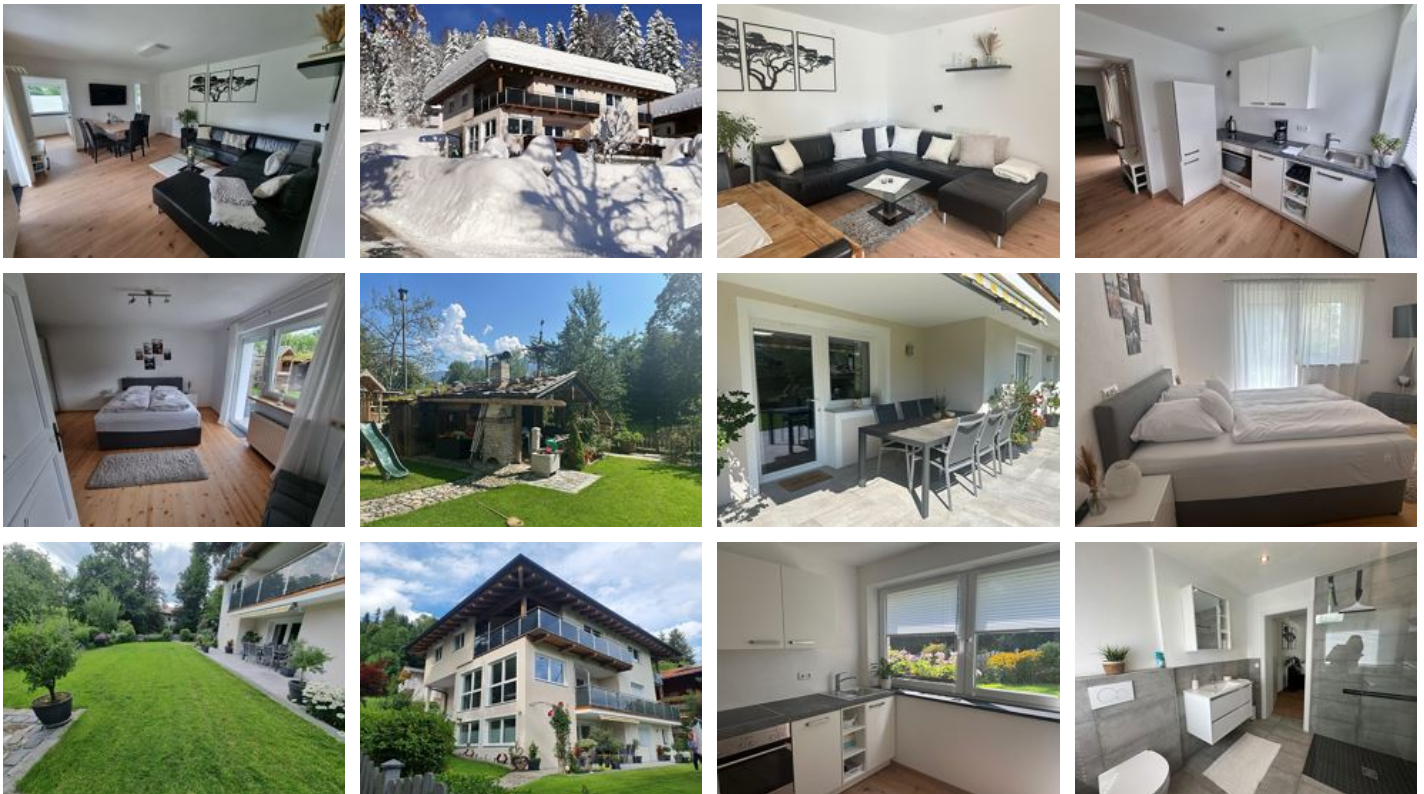

Kaiserblick

Ferienwohnung / Appartement in Niederndorferberg

Die gemütliche ca. 62 qm große Ferienwohnung mit Terrasse und Garten befindet sich im Erdgeschoß in absolut ruhiger Lage und bietet einen traumhaften Blick auf die umliegenden Berge mit Almen und Weiden.

Die Wohnung ist aufgeteilt in Schlafzimmer mit Doppelbett (180x200), einem geräumigen Badezimmer mit Walk-In Dusche und einem Wohnzimmer mit Essbereich. Die Couch ist ausziehbar und bietet somit ausreichend Platz für eine Familie mit bis zu 2 Kindern.

Die Wohnung ist mit Holzböden, Wlan, und...

Ausstattung

Berglage · Ruhige Lage · Ortsrand