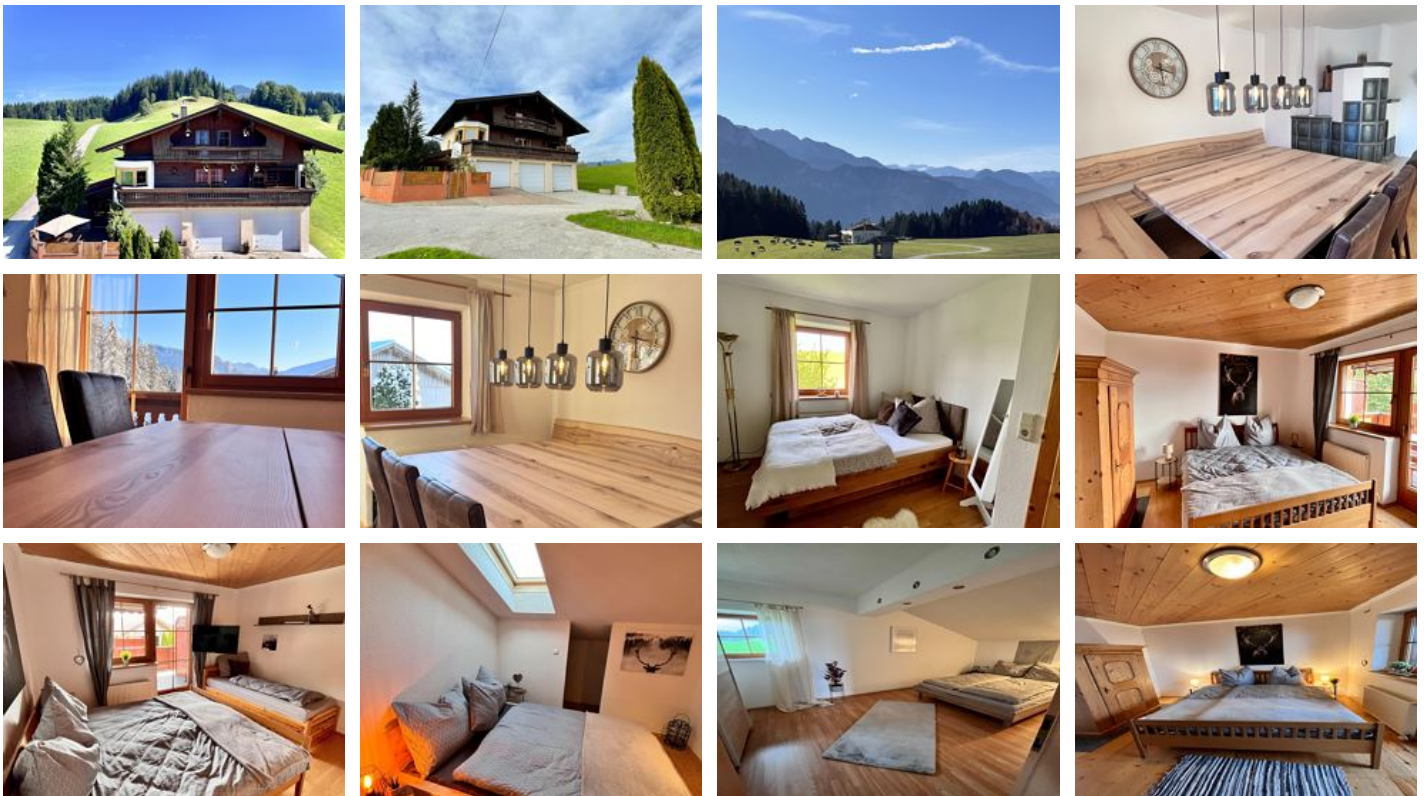

Unser Ferienhaus Praschberg befindet sich an der Spitze der Gemeinde Niederndorferberg im Kufsteinland. Es bietet Platz für bis zu 10 Personen und ist ein Paradies für Naturliebhaber. Sie wohnen ganz alleine im Haus welches auf zwei Etagen aufgeteilt ist. Die Terrasse mit eigenen Garten & Balkon laden perfekt zum grillen und verweilen ein. Dabei genießen sie einen wunderbaren Blick auf die Berge. Unser Haus wurde mit viel Liebe zum Detail und viel Holzhandwerk errichtet.

Umrahmt von den Gipf...

Ausstattung

Berglage · Wiesenlage · Auf einer Anhöhe gelegen · Am Wanderweg · Waldnähe · Alleinlage · Direkt am Radweg · Hanglage · Ruhige Lage

Zimmer und Appartements

Aktuelle Angebote

Ferienhaus Praschberg

Im Ferienhaus Praschberg findet man alles was zu einem erholsamen und gemütlichen Aufenthalt dazu gehört. Mit insgesamt fünf Schlafzimmern findet jeder seinen Platz. In der voll ausgestattete Küche i...