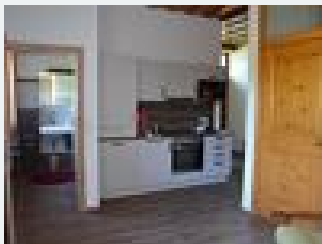

### Appartement/Fewo, Dusche, WC, Erdgeschoß/Parterre

Die neu errichtete Ferienwohnung mit 42 m<sup>2</sup> verfügt über 1 Schlafzimmer mit 16 m<sup>2</sup>, eine voll eingerichtete und große Wohnküche mit 18 m<sup>2</sup>, Sat-TV, ein behindertengerechtes Badezimmer mit Dusche/WC (8 m<sup>2</sup>...

### Appartement/Fewo, Dusche, WC, Erdgeschoß/Parterre

Die neu errichtete Ferienwohnung mit 63 m<sup>2</sup> verfügt über 2 Schlafzimmer à 16 m<sup>2</sup>, eine voll eingerichtete und große Wohnküche mit 21 m<sup>2</sup>, Sat-TV, ein großes behindertengerechtes Badezimmer mit Dusche/WC ...