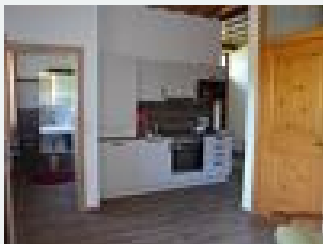

1 Person · 1 Schlafzimmer · 25 m²

ab
€ 60,00

pro Person am 23.05.2024

[Zum Angebot](#)

Doppelzimmer, Dusche, WC, Balkon

Unsere geräumigen und freundlichen Komfortzimmer sind alle ausgestattet mit Dusche, WC, Balkon und SAT-TV. W-LAN im Haus vorhanden. Der Tag beginnt mit einem erstklassigen Frühstücksbuffet in unseren ...

1-2 Personen · 1 Schlafzimmer · 30 m²

ab
€ 48,00

pro Person am 23.05.2024

[Zum Angebot](#)

Appartement/Fewo, Dusche, WC, Erdgeschoß/Parterre

Die neu errichtete Ferienwohnung mit 42 m² verfügt über 1 Schlafzimmer mit 16 m², eine voll eingerichtete und große Wohnküche mit 18 m², Sat-TV, ein behindertengerechtes Badezimmer mit Dusche/WC (8 m²...

1-2 Personen · 1 Schlafzimmer · 42 m²

ab
€ 96,00

pro Appartement am 23.05.2024

[Zum Angebot](#)

Familienzimmer, Dusche, WC, 2 Schlafräume

Neu renoviertes Familienzimmer mit 2 Schlafräumen und Durchgangstüre und Dusche/WC. Schreibtisch, Sat-TV und herrlicher Ausblick aufs Kaisergebirge. Der Tag beginnt mit einem erstklassigen Frühstücksb...

2-4 Personen · 2 Schlafzimmer · 30 m²

ab
€ 48,00

pro Person am 23.05.2024

[Zum Angebot](#)

Appartement/Fewo, Dusche, WC, Erdgeschoß/Parterre

Die neu errichtete Ferienwohnung mit 63 m² verfügt über 2 Schlafzimmer à 16 m², eine voll eingerichtete und große Wohnküche mit 21 m², Sat-TV, ein großes behindertengerechtes Badezimmer mit Dusche/WC ...