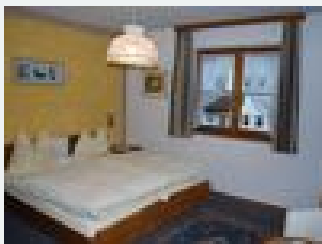

## Pension in Niederndorf

Unsere gemütliche Frühstückspension, ist im Tiroler Landhausstil eingerichtet und bietet Ihnen wahlweise DU/WC Zimmer mit SAT-TV und Blick zum Kaisergebirge oder Zimmer mit Fließwasser und SAT-TV und Etagenbad vis-a-vis. Außerdem gibt es auch noch für Sie: kostenloses Wlan, TV-Raum, Aufenthaltsraum, Gästeküche, Liegewiese mit Liegestühle, Sonnenterrasse, Gartenlaube, Grillplatz, und am Morgen verwöhnen wir Sie gerne mit einem reichhaltigem Frühstück zubereitet aus regionalen Lebensmitteln. Wir f...

#### Doppelzimmer mit Dusche, WC

Gemütlich eingerichtete Doppelzimmer mit Blick auf das Kaisergebirge, ausgestattet mit DU/WC und SAT-TV laden Sie zum Erholen ein! Gästehaus Schwaighofer nicht daheim und doch zu Hause! Wir freuen uns...