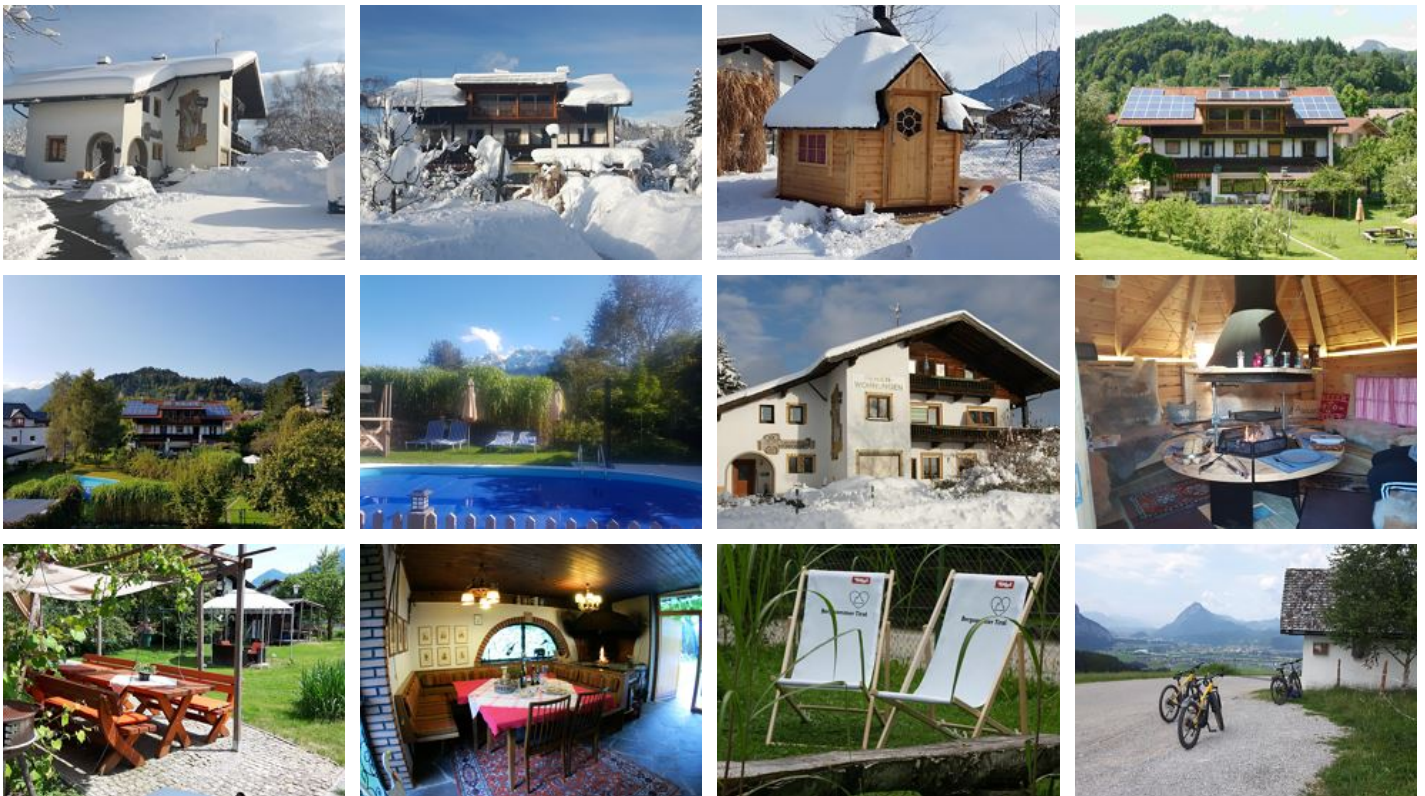

## **Landhaus Kitzbichler**

Ferienwohnung / Appartement in Niederndorf

Kaiserweg 1 · A-6342 Niederndorf · [landhaus@kitzbichler.eu](mailto:landhaus@kitzbichler.eu) · +43 5373 61477  
Weitere Informationen unter <http://www.kitzbichler.eu>

# Landhaus Kitzbichler

## Ferienwohnung / Appartement in Niederndorf

Wir sind ein familiengeführter Traditionsbetrieb mit 4 Ferienwohnungen. Unser Haus liegt am Ortsrand in ruhiger Lage und mit einem sehr großen Garten. Im Garten gibt es einen Kinderspielplatz und viel Platz zum Verweilen und genießen. Ein gemütlicher Grillabend oder nur in der Sonne liegen, alles ist bei uns möglich. In wenigen Minuten sind Sie im Dorf, wo es alles gibt, was man für einen sorgenfreien Urlaub benötigt. Skigebiete finden Sie im Umkreis von 3 bis 21 Km (Schigebiet Wilder Kaiser). Auch...

### Ausstattung

Direkt an der Loipe · Ortsrand · Fluss – Entfernung (m): 800 · Ruhige Lage · Wiesenlage · Zentrale Lage · Am Wanderweg · Alleinlage · Waldnähe · Direkt am Radweg · See – Entfernung (m): 5000 · Körperbehandlung · Massage · Massage auf Anfrage · Ästhetische Behandlung