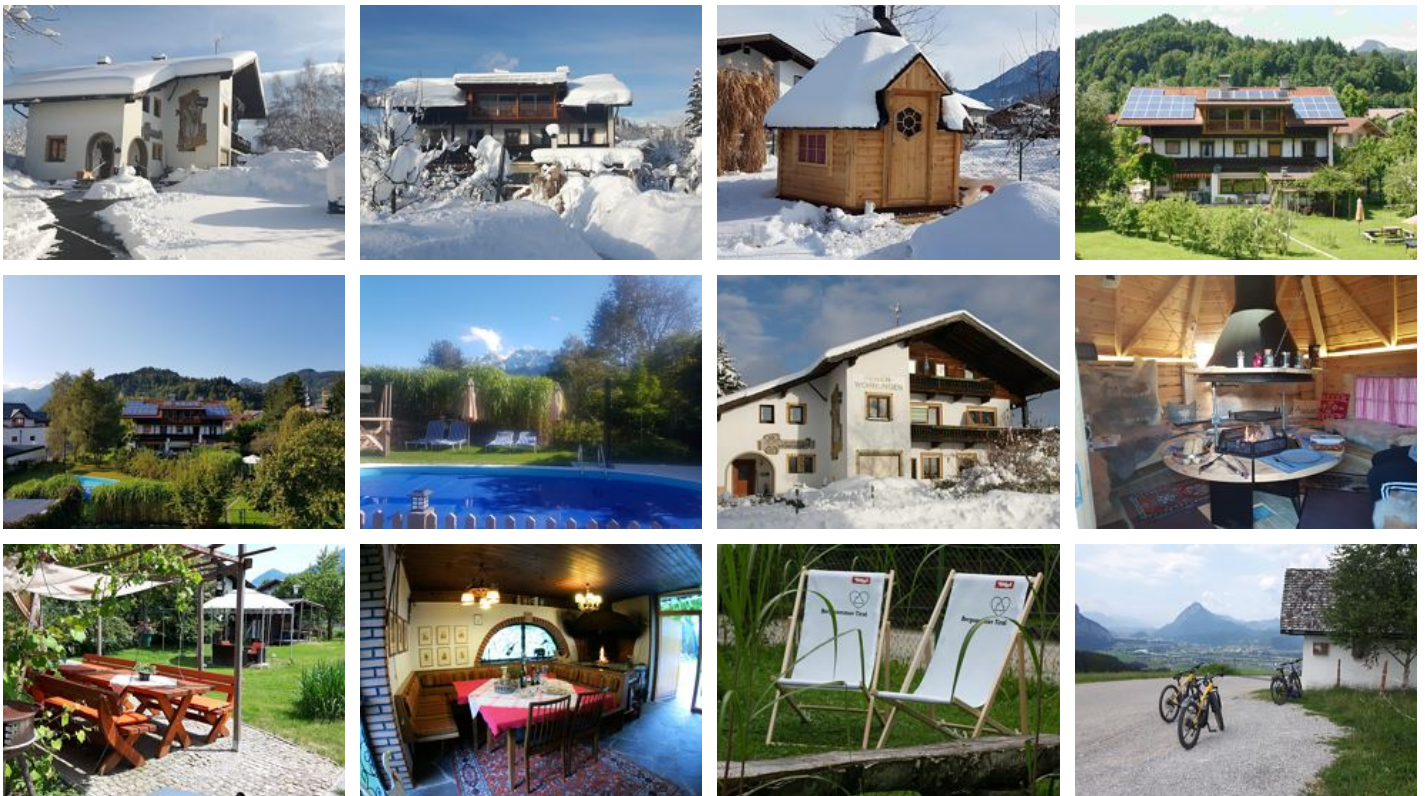

Landhaus Kitzbichler

Ferienwohnung / Appartement in Niederndorf

Kaiserweg 1 · A-6342 Niederndorf · landhaus@kitzbichler.eu · +43 5373 61477
Weitere Informationen unter <http://www.kitzbichler.eu>

Landhaus Kitzbichler

Ferienwohnung / Appartement in Niederndorf

Wir sind ein familiengeführter Traditionsbetrieb mit 4 Ferienwohnungen. Unser Haus liegt am Ortsrand in ruhiger Lage und mit einem sehr großen Garten. Im Garten gibt es einen Kinderspielplatz und viel Platz zum Verweilen und genießen. Ein gemütlicher Grillabend oder nur in der Sonne liegen, alles ist bei uns möglich. In wenigen Minuten sind Sie im Dorf, wo es alles gibt, was man für einen sorgenfreien Urlaub benötigt. Schigebiet finden Sie im Umkreis von 3 bis 21 Km (Schigebiet Wilder Kaiser). Auch...

Ausstattung

Direkt an der Loipe · Ortsrand · Fluss – Entfernung (m): 800 · Ruhige Lage · Wiesenlage · Zentrale Lage · Am Wanderweg · Alleinlage · Waldnähe · Direkt am Radweg · See – Entfernung (m): 5000 · Körperbehandlung · Massage · Massage auf Anfrage · Ästhetische Behandlung