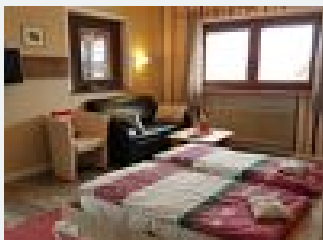

Zimmer und Appartements

Aktuelle Angebote

Appartement Löwenzahn

Unser kleines aber feines 1 Zimmerappartement hat ein Bad mit Dusche und WC, eine Küchenzeile mit 2 Platten Ceranfeld, Kühlschrank mit Gefrierfach und einen eigenen Balkon mit Blick zum Niederndorferb...

1-2 Personen · 1 Schlafzimmer · 30 m²

ab
€ 36,00

pro Person am 05.03.2024

[Zum Angebot](#)

Ferienwohnung 1

Diese gemütliche und komfortable Ferienwohnung ist für 2 Personen, bestehend aus: einem Schlafzimmer, Wohnküche mit ausziehbarer Couch, Bad mit Dusche und WC und Balkon.

1-3 Personen · 1 Schlafzimmer · 40 m²

ab
€ 36,00

pro Person am 05.03.2024

[Zum Angebot](#)

Ferienwohnung 2

Diese gemütliche und komfortable Ferienwohnung ist für 2-3 Personen, bestehend aus: einem Schlafzimmer, Küche, Wohnzimmer mit ausziehbarer Couch, Bad/WC und einem großen Balkon.

1-4 Personen · 1 Schlafzimmer · 50 m²

ab
€ 37,00

pro Person am 05.03.2024

[Zum Angebot](#)

Ferienwohnung 3

Diese gemütliche und komfortable Ferienwohnung ist für 2 Personen, bestehend aus: einem Wohn-Schlafzimmer, Küche, Dusche/WC und einem großenBalkon mit freiem Bergblick