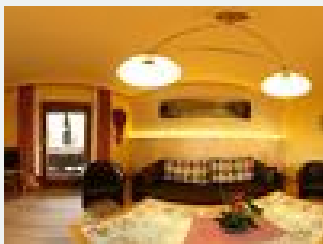

Zimmer und Appartements

Aktuelle Angebote

Appartement Löwenzahn

Unser kleines aber feines 1 Zimmerappartement hat ein Bad mit Dusche und WC, eine Küchenzeile mit 2 Platten Ceranfeld, Kühlschrank mit Gefrierfach und einen eigenen Balkon mit Blick zum Niederndorferb...

1-2 Personen · 1 Schlafzimmer · 30 m²

ab
€ 34,00

pro Person am 24.01.2021

[Zum Angebot](#)

Ferienwohnung 1

Diese gemütliche und komfortable Ferienwohnung ist für 2 Personen, bestehend aus: einem Schlafzimmer, Wohnküche mit ausziehbarer Couch, Bad mit Dusche und WC und Balkon.

1-4 Personen · 1 Schlafzimmer · 40 m²

ab
€ 36,50

pro Person am 24.01.2021

[Zum Angebot](#)

Ferienwohnung 2

Diese gemütliche und komfortable Ferienwohnung ist für 2-3 Personen, bestehend aus: einem Schlafzimmer, Küche, Wohnzimmer mit ausziehbarer Couch, Bad/WC und einem großen Balkon.

1-4 Personen · 1 Schlafzimmer · 50 m²

ab
€ 37,00

pro Person am 24.01.2021

[Zum Angebot](#)

Ferienwohnung 3

Diese gemütliche und komfortable Ferienwohnung ist für 2 Personen, bestehend aus: einem Wohn-Schlafzimmer, Küche, Dusche/WC und einem großenBalkon mit freiem Bergblick