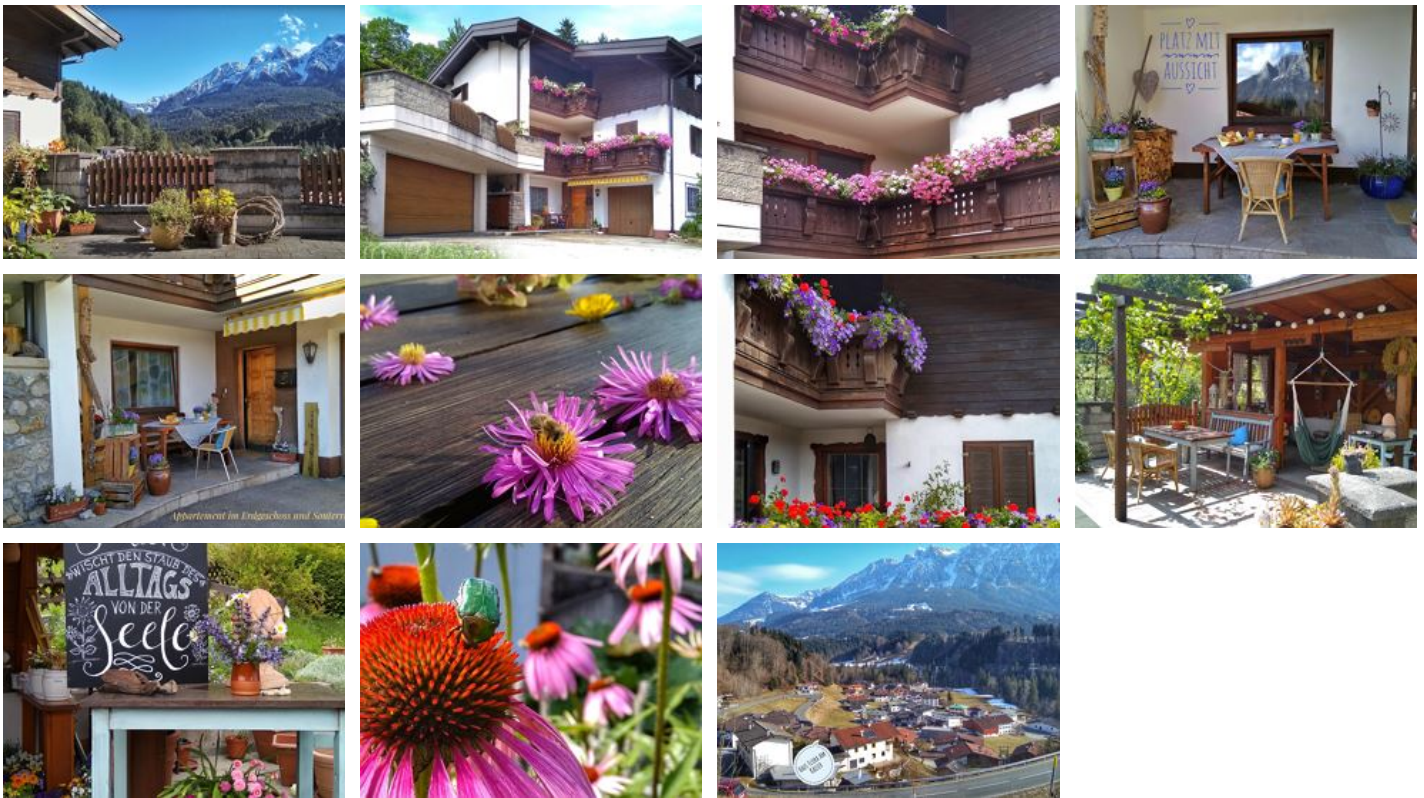

Haus Flora am Kaiser

Ferienwohnung / Appartement in Niederndorf

Sebi 77 · A-6342 Niederndorf · maedy.langhoff@web.de · +49 151 10019472

Haus Flora am Kaiser

Ferienwohnung / Appartement in Niederndorf

Das Haus Flora am Kaiser befindet sich in Sebi, einem Ortsteil von Niederndorf, am Fuße des Zahmen Kaisers gelegen. Die direkte Sicht auf das Kaisergebirge bietet zu jeder Jahreszeit wunderschöne Ausblicke. Es handelt sich um ein Einfamilienhaus, dass wir selbst mit drei Generationen bewohnen. Das Gästeeappartement ist in der unteren Ebene des Hauses und treppenfrei erreichbar.

Direkt vor dem Haus befindet sich ein Stellplatz für einen PKW oder Motorräder. Abstellplatz für Skier, Rodel oder Fahr...

Ausstattung

Hanglage · Ruhige Lage

Zimmer und Appartements

Aktuelle Angebote

Ferienwohnung