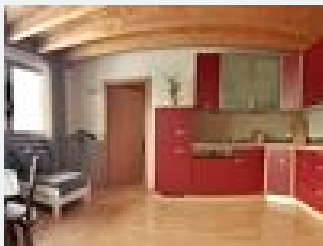

Ausstattung

Wiesenlage · Alleinlage · Berglage · Ruhige Lage

Zimmer und Appartements

Aktuelle Angebote

Apartment 107

Großzügiges, helles Apartment in Südausrichtung mit Balkon. Die große Fensterfront bietet einen herrlichen Blick auf die Gipfel des Zahmen Kaisers. Eine stilvoll eingerichtete Wohnküche, ausgestattet

...

1-2 Personen · 1 Schlafzimmer · 65 m²

ab
€ 120,00

pro Appartement am 06.12.2022

[Zum Angebot](#)

Apartment 108

Großzügiges, helles Apartment in Nord-Ost-Ausrichtung. Der an das Schlafzimmer angrenzende Balkon bietet eine traumhafte Aussicht über das Feld auf die umliegende Bergwelt. Eine stilvoll eingerichtete...