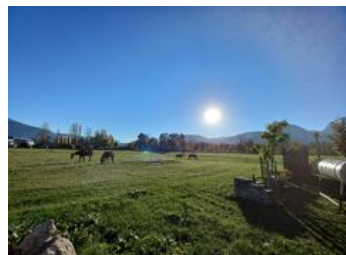

Haus Wagner

Bauernhof in Niederndorf

Hechenbergweg 1 & 2 · A-6342 Niederndorf · andrea22huber@gmail.com

Haus Wagner

Bauernhof in Niederndorf

"Haus Wagner" in Niederndorf.

An diesem schönen Sonnenplatzerl bist du Kaiserin und Kaiser.

Von der Terasse aus betrachtest du die Schönheit unseres Kaisergebirges "den Zahmen Kaiser".

Vor unserem Haus fließt ein kleiner Bach – romantisch- und doch bist du direkt am Dorf von unsrem gemütlich, kleinen Niederndorf im Unterland. Mit Öffis gut erreichbar.

Hinterm Haus ist Wald.

Wir sind am Füße des Wahlfahrtsberges "Hechenberg". Die Spitze krönt eine wunderschöne, kleine Kapelle Namens "M...

Ausstattung

Am Wanderweg · Romantisches Umfeld · Waldnähe · Direkt am Radweg · See – Entfernung (m): 3000 · Hanglage · Direkt an d. Ski-/
Wander- / Bushaltestelle · Ruhige Lage · Zentrale Lage · Grünzone