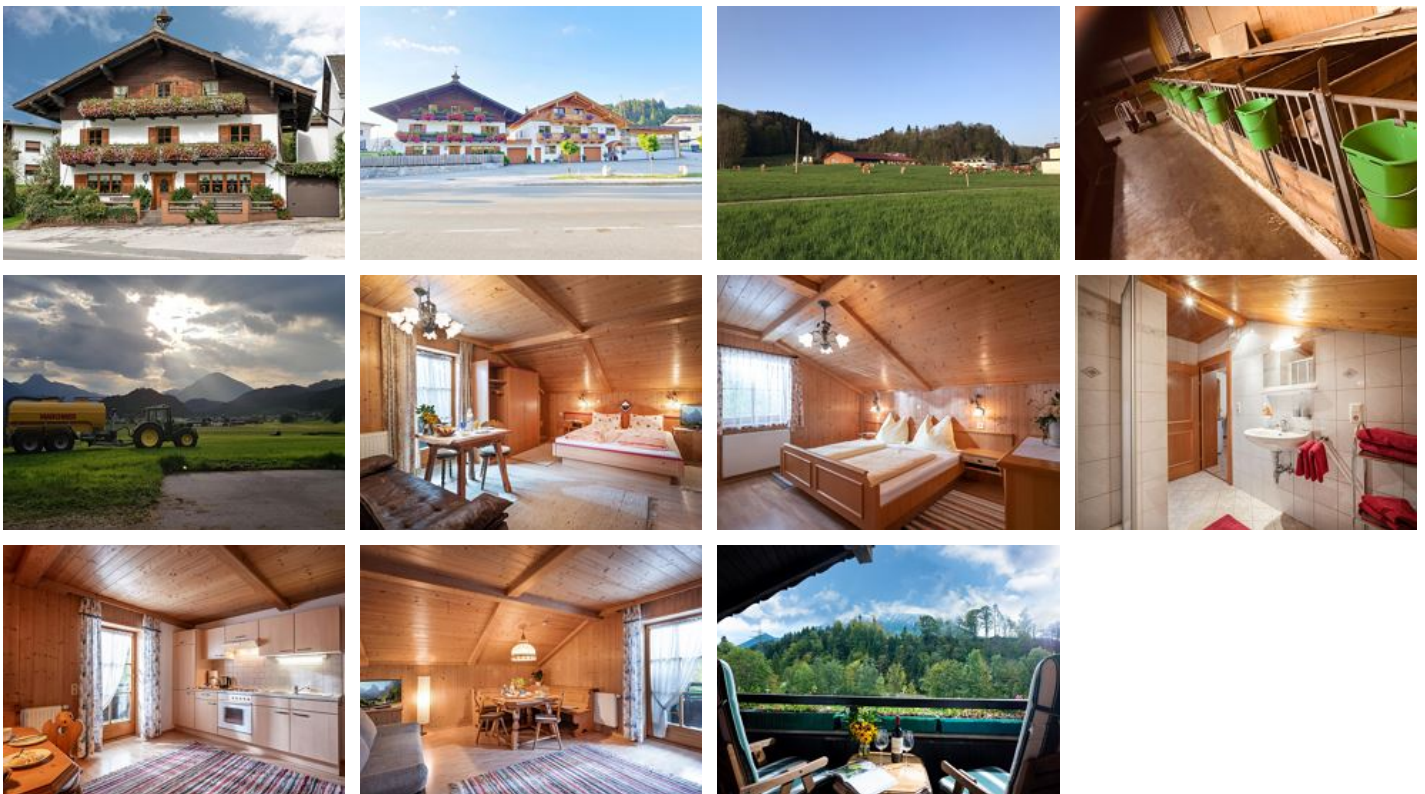

Bruggerhof

Bauernhof in Niederndorf

Sebi 3 · A-6342 Niederndorf · info.bruggerhof@gmail.com · +43 664 1260531

Bruggerhof

Bauernhof in Niederndorf

Herzlich Willkommen am Bruggerhof in Niederndorf.

Unser Bauernhof liegt im Ortsteil Sebi. Durch die zentrale Lage zu den Sehenswürdigkeiten rund um Kufstein, Innsbruck oder Salzburg, findet ihr bei uns den perfekten Aufenthaltsort für euren Urlaub.

Ausstattung

Wiesenlage · Direkt an der Loipe · Direkt an d. Ski-/ Wander-/ Bushaltestelle · Direkt am Radweg · Waldnähe · Ortsrand · Fluss - Entfernung (m): 20 · Grünzone · Zentrale Lage · Am Wanderweg

Zimmer und Appartements

Aktuelle Angebote

Heuberg

Diese Ferienwohnung ist ca.60m² groß und für 2-3 Personen ausgelegt. 1 Schlafrum mit 1 Doppelbett 1 Wohn-/Essraum mit gemütlicher Eckbank, Tisch & Stühlen Küchenzeile voll eingerichtet 1 Bad mit D...