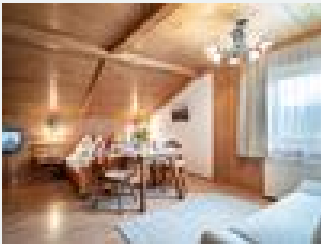

Kranzhorn

Diese Ferienwohnung ist ca.30m² groß und für 2-3 Personen ausgelegt.

1 Wohn/Schlafrum mit 1 Doppelbett 1 SchlafcouchEssecke mit 2 StühlenKüchenzeile voll eingerichtet! Bad mit Dusche & WCSat-TV/Rad...

1-3 Personen · 1 Schlafzimmer · 30 m²

ab
€ 50,00

pro Appartement am 17.03.2026

[Zum Angebot](#)

Konditionen

Inkludierte Leistungen:

Bettwäsche Handtücher Geschirrtücher Zu bezahlende Leistungen:

Endreinigung, einmalig 30,00€ Kurtaxe, pP/Tag 2,00€ Frühstück, auf Wunsch; pP/Tag 7,00€