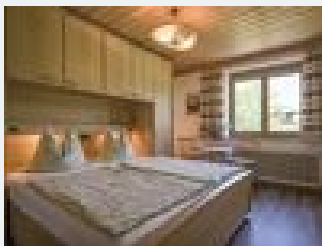

#### Doppelzimmer mit Dusche, WC

Nette Doppelzimmer mit Doppelbett, Dusche/WC und Balkon mit Blick auf das Kaisergebirge.

1-2 Personen · 1 Schlafzimmer · 18 m<sup>2</sup>

ab  
**€ 35,00**  
pro Person am 22.04.2026

### Appartement/Fewo, Dusche, WC, 1 Schlafräum

Nettes Apartment mit Schlafräum, schönes, geräumiges Bad und hübsche Küchenzeile. Ausziehbare Couch (2 Schlafplätze), eigener Balkon.

1-2 Personen · 1 Schlafzimmerr · 20 m<sup>2</sup>