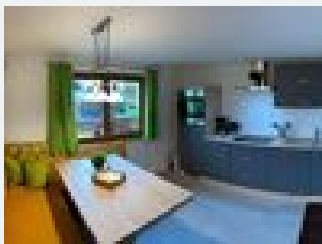

Ferienwohnung Dornau

Ferienwohnung / Appartement in Langkampfen

Dornau 44 · A-6336 Langkampfen · lt-embacher@gmx.at

Ferienwohnung Dornau

Ferienwohnung / Appartement in Langkampfen

Eingebettet zwischen Inn und den herrlichen Innbergen (Pendling..) liegt die Ferienwohnung Dornau in idyllischer Lage direkt am Innradweg mit Blick auf den Wilden Kaiser sowie den hauseigenen Teich. Es ist der ideale Platz um sich eine Auszeit vom Alltag zu gönnen. Eine Bushaltestelle, Lebensmittelgeschäft sowie ein Restaurant befinden sich in direkter Nähe. Genießen Sie Ihren Urlaub auf den Pisten der SkiWelt Wilder Kaiser-Brixental (ca. 14 Minuten entfernt) oder auf den Langlaufloipen der Umgebu...

Ausstattung

Direkt am Radweg

Zimmer und Appartements

Aktuelle Angebote

Appartement/Fewo, Bad, WC, 1 Schlafrum

Küche: Geschirrspüler, Kühlschrank mit kleinem Gefrierfach, Backofen, Herd, Kaffeemaschine, Toaster, Wasserkocher, sämtliches Geschirr, Servietten, Geschirrtücher... Badezimmer: Handtücher, Duscht...

1-2 Personen · 1 Schlafzimmer · 40 m²

ab
€ 60,00

pro Appartement am 22.01.2022

[Zum Angebot](#)

Konditionen

Ausstattung:

Bettwäsche, Dusch- und Handtücher, Geschirrtücher, Kaffeemaschine, Geschirrspülmaschine, Herd und Backrohr, Kühlschrank mit kleinem Gefrierfach, Wasserkocher, Toaster, Sat-TV, Reisegitterbett auf Anfrage