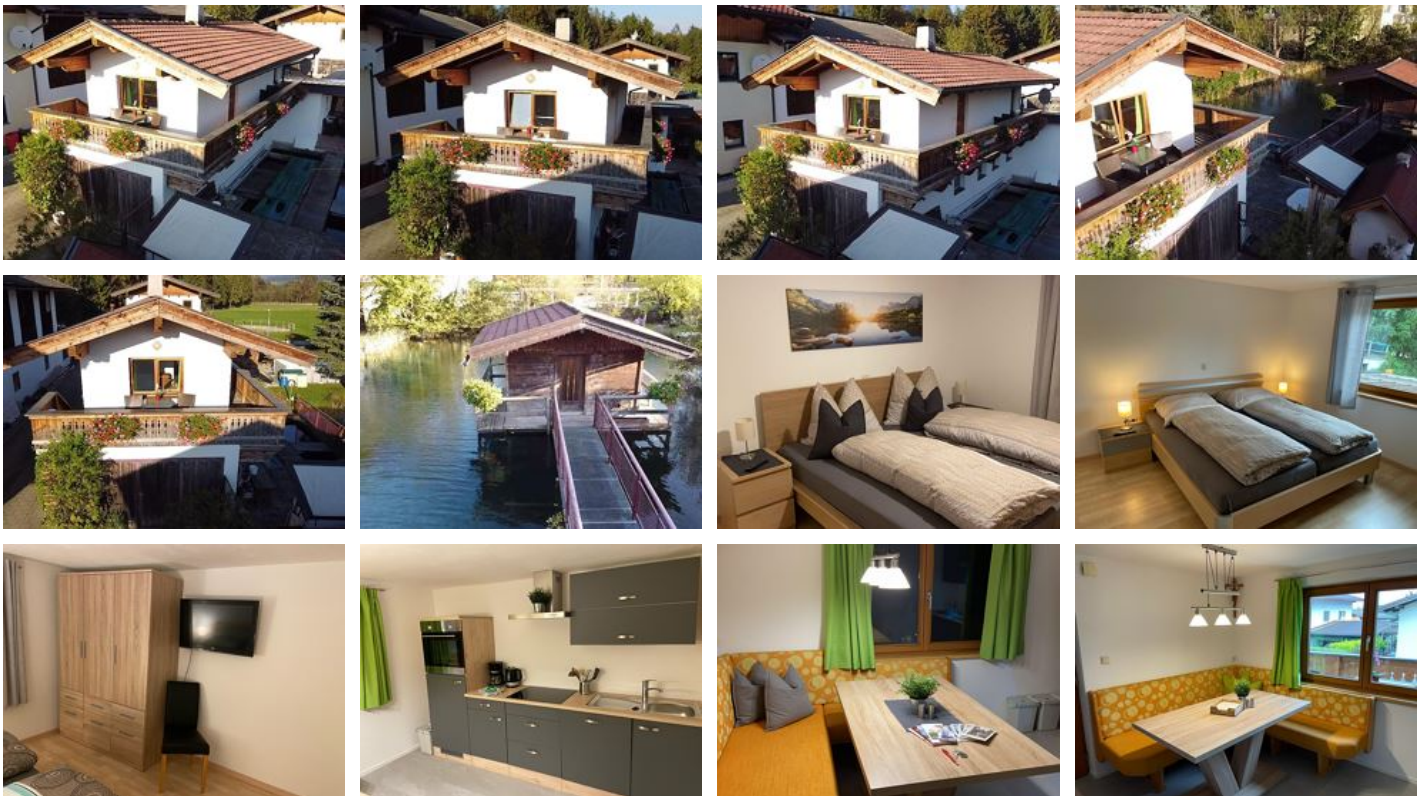

Ferienwohnung Dornau

Ferienwohnung / Appartement in Langkampfen

Dornau 44 · A-6336 Langkampfen · lt-embacher@gmx.at · +43 650 5926666

Ferienwohnung Dornau

Ferienwohnung / Appartement in Langkampfen

Eingebettet zwischen Inn und den herrlichen Innbergen liegt die Ferienwohnung Dornau in idyllischer Lage direkt am Innradweg mit Blick auf den Wilden Kaiser sowie den hauseigenen Teich. Es ist der ideale Platz um sich eine Auszeit vom Alltag zu gönnen. Eine Bushaltestelle, Lebensmittelgeschäft sowie ein Restaurant befinden sich in direkter Nähe. Genießen Sie Ihren Urlaub auf den Pisten der SkiWelt Wilder Kaiser-Brixental (ca. 14 Minuten entfernt) oder auf den Langlaufloipen der Umgebung. Ebenso L...

Ausstattung

Direkt am Radweg

Zimmer und Appartements

Aktuelle Angebote

Ferienwohnung Dornau

Küche:

Geschirrspüler, Kühlschrank mit kleinem Gefrierfach, Backofen, Herd, Kaffeemaschine, Toaster, Wasserkocher, sämtliches Geschirr, Servietten, Geschirrtücher...

Badezimmer:

Handtücher, Dus...

1-2 Personen · 1 Schlafzimmer · 40 m²

ab
€ 60,00

pro Appartement am 22.04.2026

[Zum Angebot](#)

Konditionen

Ausstattung: