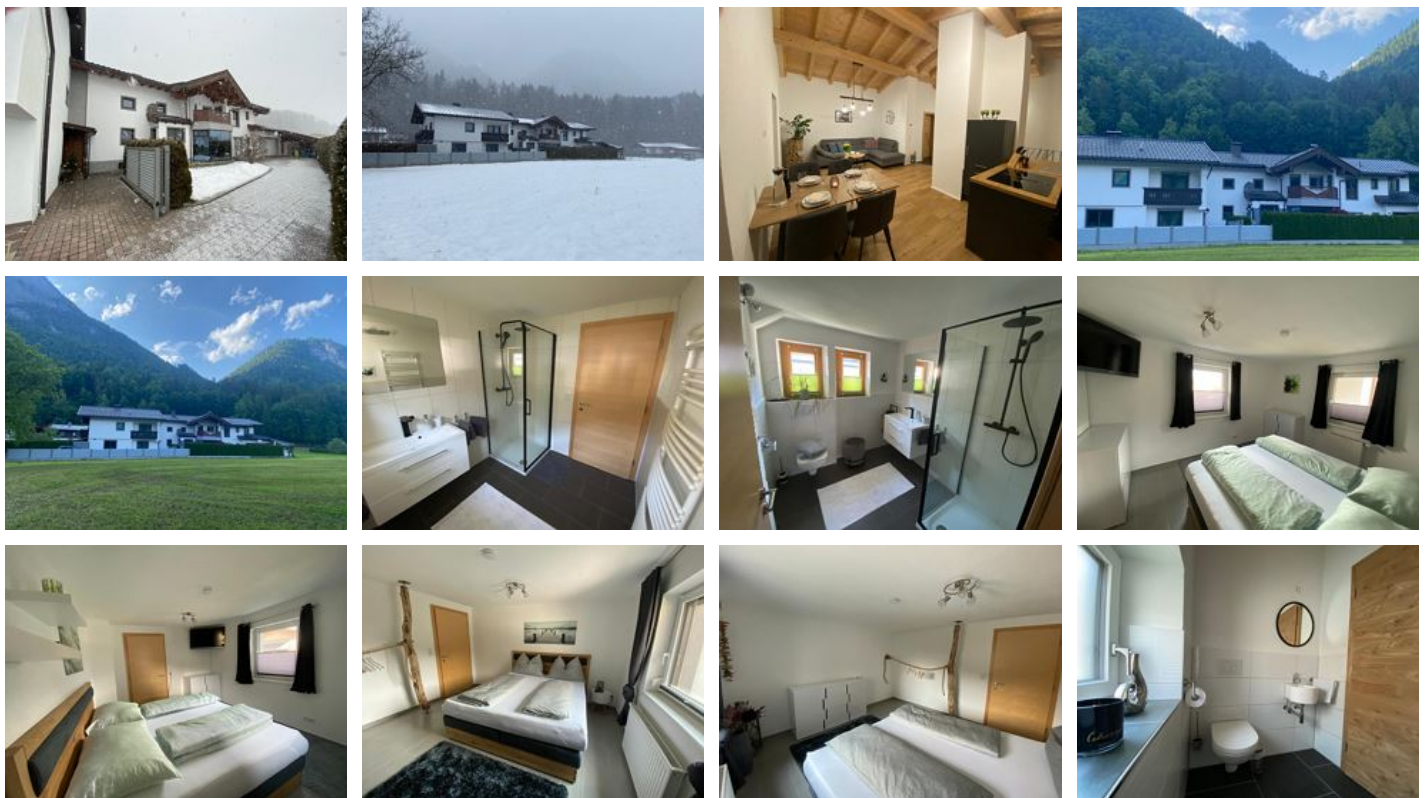

Apartment in der Au

Ferienwohnung / Appartement in Langkampfen

Auweg 9 · A-6336 Langkampfen · a.widner@tsn.at

Apartment in der Au

Ferienwohnung / Appartement in Langkampfen

Das Apartment liegt im Ortsteil Au der Gemeinde Langkampfen. Der wunderschöne Stimmersee ist fußläufig in ca. fünf Minuten und mit dem Auto in einer Minute erreichbar. Von dort aus führen einige Wanderwege zu weiteren nahe gelegenen Seen bzw. ins Gebirge. Der Radweg verläuft in unmittelbarer Nähe.

Die Bushaltestelle befindet sich in 200m Entfernung, der Bahnhof Schafteuau ist 2 km entfernt.

Eine Parkmöglichkeit befindet sich direkt neben dem Haus.

Das Skigebiet "Skiwelt Wilder Kaiser" ist...

Ausstattung

Direkt am Radweg · See – Entfernung (m): 500 · Direkt an d. Ski- / Wander- / Bushaltestelle · Ruhige Lage · Ortsrand

Zimmer und Appartements

Aktuelle Angebote

Apartment In der Au

Unser neu renoviertes Apartment verfügt im Erdgeschoß über zwei großzügige Schlafzimmer sowie ein gemütliches Bad mit Regendusche, Waschtisch und WC. Über eine Treppe gelangen Sie in das Obergeschoß,...