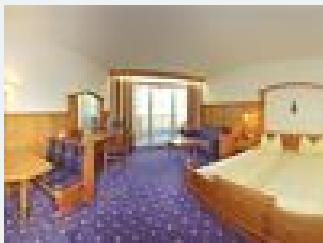

### Einbettzimmer „Residenz Tyrol“

Ausgestattet mit Dusche, WC, Kosmetikspiegel, Sitzecke, Flatcreen Sat-TV mit 30 Programmen und zusätzlichem Radioprogramm, Telefon, Tresor, Frisierkommode, Haarföhn, kostenlosem WLAN Zugang und Loggia...

### Einbettzimmer "Posthäusl"

Ausgestattet mit Dusche, WC, Kosmetikspiegel, Sitzecke, Flatcreen Sat-TV mit 30 Programmen und zusätzlichem Radioprogramm, Telefon, Tresor, Frisierkommode, Haarföhn, kostenlosem WLAN Zugang und größte...

### Einbettzimmer "Haupthaus"

1 Person · 1 Schlafzimmer · 20 m<sup>2</sup>

ab  
**€ 95,00**  
pro Person am 22.01.2022

[Zum Angebot](#)

### Doppelzimmer "Residenz Tyrol"

Ausgestattet mit Dusche, WC, Kosmetikspiegel, Sitzecke, Flatcreen Sat-TV mit 30 Programmen und zusätzlichem Radioprogramm, Telefon, Tresor, Frisierkommode, Haarföhn, kostenlosem WLAN Zugang und Loggia...