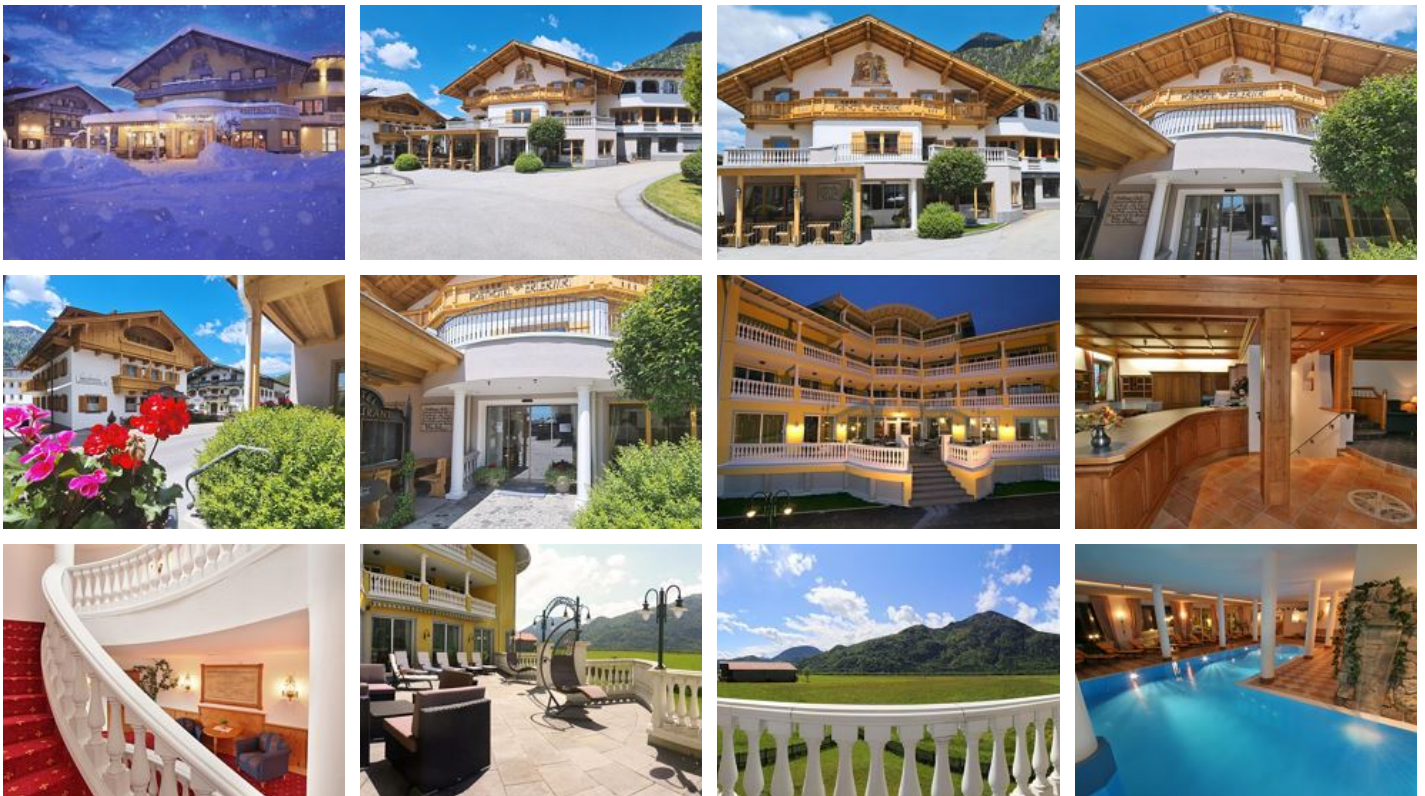

## Hotel in Erl

Das 4 Sterne Posthotel Erlerwirt in Erl in Tirol ist ein in Jahrzehnten gewachsener Familienbetrieb. Von der großen Erfahrung der Gastgeber und ihrer Liebe und Leidenschaft zum Gastgeben profitieren die Gäste des Erlerwirtes sehr. Die authentische Herzlichkeit der Familie Kneringer und des Teams machen einen großen Teil des Charmes des 4 Sterne Hotels aus. Der Erlerwirt wird zudem geprägt von Tiroler Handwerkskunst. Helle Holzelemente sorgen für eine freundliche, heimelige Atmosphäre im ganzen H...