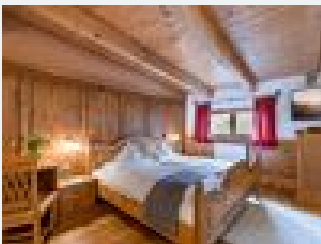

Doppelzimmer Nabucco

Sehr geräumiges Zimmer und ruhiges mit liebevoller Einrichtung und Holzböden. Kostenlos auf Anfrage (je nach Verfügbarkeit): Dinkelkissen, Allergiker Betten. LIEBER GAST, die Zimmerzuteilung erfolgt ...

1-3 Personen · 1 Schlafzimmer · 20 m²

ab
€ 92,40
pro Person am 22.04.2026

[Zum Angebot](#)