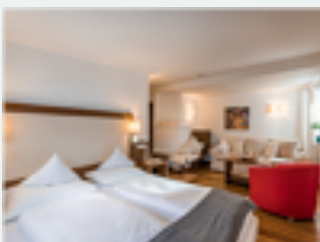

Suite Tristan & Isolde

Ausgestattet mit Dusche, WC, Telefon, Flat TV, Zimmersafe, Haartrockner, kostenloses W-LAN, Dockingstation für Apple, Wasserkaraffe, Gläser. Kostenlos auf Anfrage (je nach Verfügbarkeit): Dinkelkissen...

1-2 Personen · 1 Schlafzimmer · 31 m²

ab
€ 109,20

pro Person am 22.04.2026

[Zum Angebot](#)