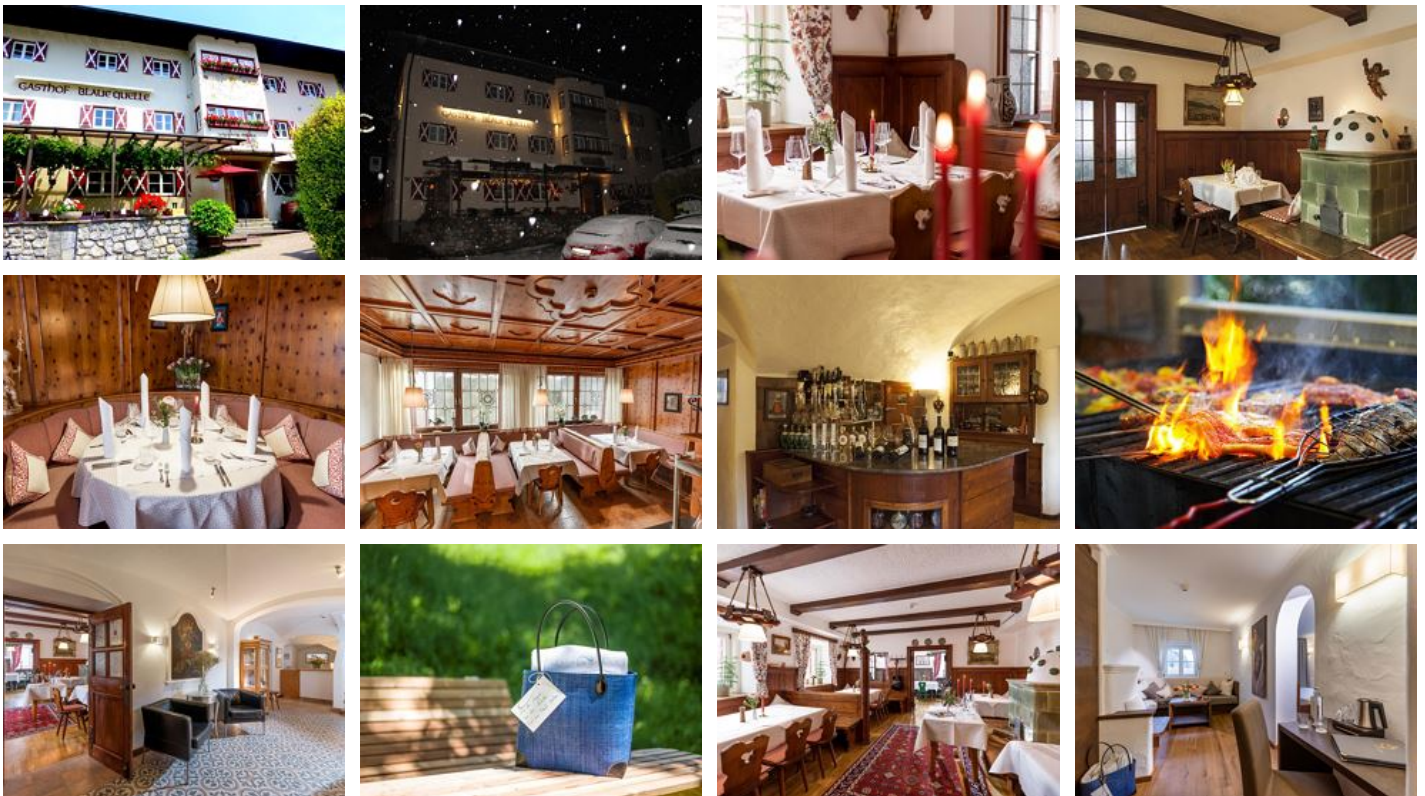

# Hotel Gasthof Blaue Quelle \*\*\*

## Hotel in Erl

Ein Österreich-Urlaub im familiären Hotel Gasthof Blaue Quelle verheißt ein ganz besonderes Vergnügen für alle Feriengäste. Unsere Top-Vorzugslage wenige Gehminuten vom Tiroler Festspielhaus sowie auch vom Erler Passionsspielhaus ermöglicht höchsten nationalen und internationalen Kultur- und Musikgenuss. Absolute Ruhe, Entspannung und Urlaubserlebnis inbegriffen erhalten Sie auf wunderschönen Rad- Mountainbike- und Wanderwegen, in der nahegelegenen Festungsstadt Kufstein direkt am Inn oder auf d...