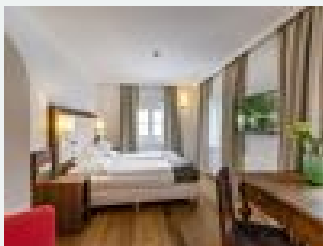

1-4 Personen · 1 Schlafzimmer · 44 m²

ab
€ 74,20
pro Person am 22.04.2026

[Zum Angebot](#)

Ferienwohnung Efeu

Die neue Ferienwohnung Efeu besteht aus 2 Schlafzimmern, wobei ein Zimmer mit einem Wasserbett, das zweite Zimmer mit drei Betten und einem großen FLAT-Fernseher ausgestattet ist. Außerdem verfügt die...

1-5 Personen · 2 Schlafzimmer · 78 m²

ab
€ 61,80
pro Person am 22.04.2026

[Zum Angebot](#)

Suite Meistersinger

Ausgestattet mit Dusche, WC, Telefon, Flat TV, Zimmersafe, Haartrockner, kostenloses W-LAN, Dockingstation für Apple, Wasserkaraffe, Gläser. Kostenlos auf Anfrage (je nach Verfügbarkeit): Dinkelkissen...

1-2 Personen · 1 Schlafzimmer · 31 m²

ab
€ 112,12
pro Person am 22.04.2026

[Zum Angebot](#)

Suite Parsifal

Ausgestattet mit Dusche, WC, Telefon, Flat TV, Zimmersafe, Haartrockner, kostenloses W-LAN, Dockingstation für Apple, Wasserkaraffe, Gläser. Kostenlos auf Anfrage (je nach Verfügbarkeit): Dinkelkissen...

1-2 Personen · 1 Schlafzimmer · 31 m²

ab
€ 109,20

pro Person am 22.04.2026

[Zum Angebot](#)

Suite Tannhäuser

Ausgestattet mit Dusche, WC, Telefon, Flat TV, Zimmersafe, Haartrockner, kostenloses W-LAN, Dockingstation für Apple, Wasserkaraffe, Gläser. Kostenlos auf Anfrage (je nach Verfügbarkeit): Dinkelkissen...