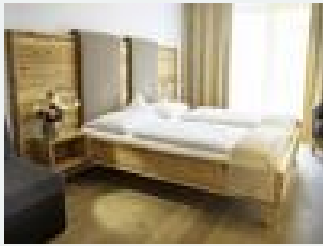

Zimmer und Appartements

Aktuelle Angebote

Komfort-Zimmer

Wohlfühlen und entspannen in unserem mit Naturmaterialien ausgestatteten Komfort-Zimmer – mit:komfortablem Doppelbett, geöltem Holzboden, Bad mit Dusche/WC, Föhn und PureHerbs-Pflegeserie, KabelTV, ko...

1-2 Personen · 1 Schlafzimmer · 20 m²

ab
€ 89,70

pro Person am 17.05.2025

[Zum Angebot](#)