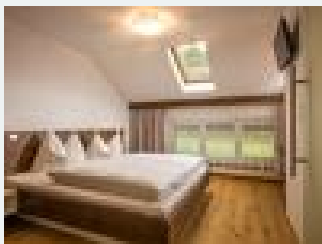

Gasthof Schönau

Gasthof in Erl

Schönau 18 · A-6343 Erl · schoenau@aon.at · (0043) 5373 8214
Weitere Informationen unter <http://www.gasthof-schoenau.info>

Gasthof Schönau

Gasthof in Erl

Herzlich Willkommen im Gasthaus Schönau in Erl! Ruhig gelegenes Haus inmitten der Natur mit eigener Biolandwirtschaft. Wir bieten Ihnen 5 Doppelzimmer und 3 Dreibettzimmer mit Dusche/WC sowie TV und Balkon. Dazu erhalten Sie ein großzügiges Frühstück mit Produkten aus eigener Produktion. Genießen Sie die Köstlichkeiten unserer Küche in den gemütlichen Stuben und Gasträumen oder auf unserer sonnigen Terrasse. Im gediegenen Bauernhofambiente bieten wir unseren Gästen gemütlich eingerichtete Komfortz...

Ausstattung

Wiesenlage · Berglage · Ruhige Lage · Alleinlage · Waldnähe · Am Wanderweg

Zimmer und Appartements

Aktuelle Angebote

Doppelzimmer, Dusche, WC

Unsere Zimmer sind mit Dusche/WC sowie TV. Dazu erhalten Sie ein großzügiges Frühstück mit Produkten aus eigener Produktion.

1-2 Personen · 1 Schlafzimmer · 18 m²

ab
€ 85,00
pro Person am 01.12.2020

[Zum Angebot](#)

Dreibettzimmer, Dusche, WC, Balkon

Unsere Zimmer sind mit Dusche/WC sowie TV und Balkon. Dazu erhalten Sie ein großzügiges Frühstück mit Produkten aus eigener Produktion.

1-3 Personen · 1 Schlafzimmer · 24 m²

ab
€ 115,00
pro Person am 01.12.2020

[Zum Angebot](#)

Konditionen

Zu bezahlende Leistungen: Hund EUR 5,00

Gasthof Schönau

Gasthof in Erl

Schönau 18