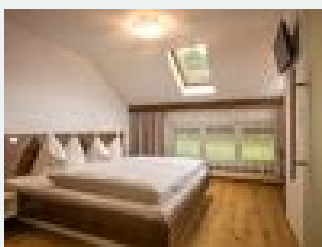

Gasthof Schönau

Gasthof in Erl

Schönau 18 · A-6343 Erl · schoenau@kufnet.at · +43 5373 8214
Weitere Informationen unter <https://www.gasthof-schoenau.info/>

Gasthof Schönau

Gasthof in Erl

Herzlich Willkommen im Gasthaus Schönau in Erl! Ruhig gelegenes Haus inmitten der Natur mit eigener Biolandwirtschaft. Wir bieten Ihnen 5 Doppelzimmer und 3 Dreibettzimmer mit Dusche/WC sowie TV und Balkon. Dazu erhalten Sie ein großzügiges Frühstück mit Produkten aus eigener Produktion. Genießen Sie die Köstlichkeiten unserer Küche in den gemütlichen Stuben und Gasträumen oder auf unserer sonnigen Terrasse. Im gediegenen Bauernhofambiente bieten wir unseren Gästen gemütlich eingerichtete Komfortz...

Ausstattung

Am Wanderweg · Wiesenlage · Waldnähe · Alleinlage · Berglage · Ruhige Lage

Zimmer und Appartements

Aktuelle Angebote

Doppelzimmer, Dusche, WC

Unsere Zimmer sind mit Dusche/WC sowie TV. Dazu erhalten Sie ein großzügiges Frühstück mit Produkten aus eigener Produktion.

1-2 Personen · 1 Schlafzimmer · 18 m²

ab
€ 50,00
pro Person am 19.04.2024

[Zum Angebot](#)

Dreibettzimmer, Dusche, WC, Balkon

Unsere Zimmer sind mit Dusche/WC sowie TV und Balkon. Dazu erhalten Sie ein großzügiges Frühstück mit Produkten aus eigener Produktion.

1-3 Personen · 1 Schlafzimmer · 24 m²

ab
€ 115,00
pro Person am 19.04.2024

[Zum Angebot](#)

Konditionen

Zu bezahlende Leistungen: Hund EUR 5,00

Gasthof Schönau

Gasthof in Erl

Schönau 18