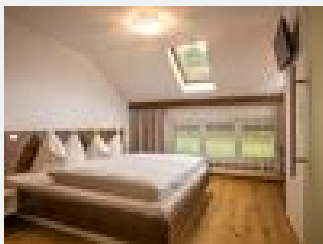

Gasthof Schönau

Gasthof in Erl

Schönau 18 · A-6343 Erl · schoenau@kufnet.at · +43 5373 8214
Weitere Informationen unter <https://www.gasthof-schoenau.info/>

Gasthof Schönau

Gasthof in Erl

Herzlich Willkommen im Gasthaus Schönau in Erl! Ruhig gelegenes Haus inmitten der Natur mit eigener Biolandwirtschaft. Wir bieten Ihnen 5 Doppelzimmer und 3 Dreibettzimmer mit Dusche/WC sowie TV und Balkon. Dazu erhalten Sie ein großzügiges Frühstück mit Produkten aus eigener Produktion. Genießen Sie die Köstlichkeiten unserer Küche in den gemütlichen Stuben und Gasträumen oder auf unserer sonnigen Terrasse. Im gediegenen Bauernhofambiente bieten wir unseren Gästen gemütlich eingerichtete Komfortz...

Ausstattung

Wiesenlage · Berglage · Ruhige Lage · Waldnähe · Am Wanderweg

Zimmer und Appartements

Aktuelle Angebote

Doppelzimmer, Dusche, WC

Unsere Zimmer sind mit Dusche/WC sowie TV. Dazu erhalten Sie ein großzügiges Frühstück mit Produkten aus eigener Produktion.

1-2 Personen · 1 Schlafzimmer · 18 m²

ab
€ 85,00
pro Person am 22.04.2026

[Zum Angebot](#)

Dreibettzimmer, Dusche, WC, Balkon

Unsere Zimmer sind mit Dusche/WC sowie TV und Balkon. Dazu erhalten Sie ein großzügiges Frühstück mit Produkten aus eigener Produktion.

1-3 Personen · 1 Schlafzimmer · 24 m²

ab
€ 115,00
pro Person am 22.04.2026

[Zum Angebot](#)

Konditionen

Zu bezahlende Leistungen: Hund EUR 5,00

Gasthof Schönau

Gasthof in Erl

Schönau 18