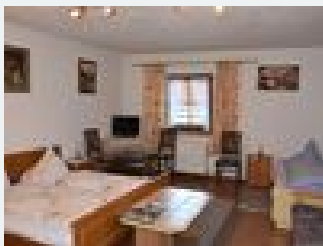

Ausstattung

Ruhige Lage · Wiesenlage

Zimmer und Appartements

Aktuelle Angebote

Doppelzimmer mit Dusche, WC

Unsere Doppelzimmer sind mit einem Doppelbett und einem eigenen Bad mit Dusche und WC ausgestattet. Weiters verfügt jedes Doppelzimmer über einen Balkon.

1-2 Personen · 1 Schlafzimmer · 15 m²

ab
€ 50,00
pro Person am 08.03.2021

[Zum Angebot](#)

Dreibettzimmer mit Dusche, WC

Unsere Dreibettzimmer haben ein eigenes Badezimmer mit Dusche und WC.

1-3 Personen · 1 Schlafzimmer · 20 m²

1-3 Personen · 1 Schlafzimmer · 25 m²

ab
€ 48,00
pro Person am 08.03.2021

[Zum Angebot](#)

Familienzimmer, Dusche, WC, 2 Schlafräume

ein Schlafräum hat ein Doppelbett, Schrank einen Tisch 2 Stühle, SAT TV und Balkon zweiter Schlafräum 2 Betten Schrank, Balkon WC und Dusche getrennt

2-4 Personen · 2 Schlafzimmer · 25 m²

ab
€ 50,00
pro Person am 08.03.2021

[Zum Angebot](#)

Konditionen

Unser Gasthof verfügt über: 3 Doppelzimmer, 3 Dreibettzimmer, und 1 Familienzimmer (2x2 Betten). Alle Zimmer sind mit Dusche, WC, Sat TV, und teilweise mit Balkon ausgestattet. Für unsere Hausgäste steht auch eine Infrarotkabine zur Verfügung.