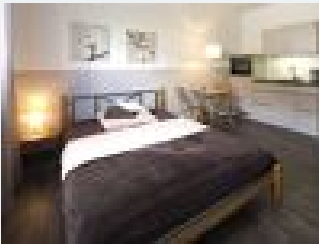

Ferienwohnungen Anker

Ferienwohnung / Appartement in Erl

Unterweidau 21 · A-6343 Erl · anker.martin@gmx.net · (0043) 676 4321436

Ferienwohnungen Anker

Ferienwohnung / Appartement in Erl

Ausstattung

Ruhige Lage · Zentrale Lage · Wiesenlage · Yoga

Zimmer und Appartements

Aktuelle Angebote

Appartement/Fewo, Dusche, WC, Balkon

1-4 Personen · 1 Schlafzimmer

ab
€ 39,00

pro Appartement am 01.03.2021

[Zum Angebot](#)

Ferienwohnungen Anker