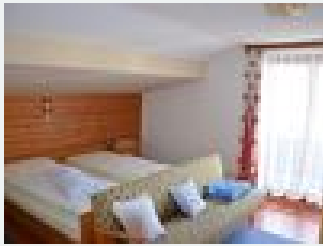

Haus Praschberger

Privatzimmer in Ebbs

Tafang 48 · A-6341 Ebbs · thomas.praschberger@outlook.com · +43 5373 42759

Haus Praschberger

Privatzimmer in Ebbs

Unser familienfreundliches Gästehaus in Ebbs liegt ganz in der Nähe von vielen beliebten Ausflugszielen für Natur- und Tierliebhaber. Im Sommer erlebt man die Erfrischung von belebenden Gebirgsgewässern, nach abenteuerreichen Wanderungen, in einer wunderschönen Landschaft. Im Winter gilt es den Skispaß in den umliegenden Skigebieten zu genießen. Unser Haus bietet einen unvergesslichen Urlaub in einer großen Familienferienwohnung mit 2 Badezimmern und TV in jedem Zimmer. Weiters bieten wir, ein gem...

Ausstattung

Zentrale Lage · Direkt am Radweg · Ortsrand · Bergkristallgrotte

Zimmer und Appartements

Aktuelle Angebote

Zimmer mit Dusche, WC

Das Zimmer mit Dusche, WC und TV befindet sich auf der Sonnenseite unseres Hauses. Der schöne Balkon ermöglicht einen wundervollen Ausblick auf das Haflingerdorf Ebbs. Das Zimmer kann auch als Dreibett...

1-3 Personen · 1 Schlafzimmer · 18 m²

ab
€ 27,00
pro Person am 17.05.2025

[Zum Angebot](#)

Ferienwohnung

Unsere familienfreundliche Ferienwohnung bietet für bis zu 6 Personen Platz. Besonders erwähnenswert, sind die neu gestaltete Küche und der neue Wohnraum. Die Ferienwohnung besteht aus folgenden Räume...

1-6 Personen · 3 Schlafzimmer · 80 m²

ab
€ 90,00
pro Appartement am 17.05.2025

[Zum Angebot](#)

Konditionen

Kostenlose Parkplätze direkt am Haus

Haus Praschberger

Privatzimmer in Ebbs

Tafang 48