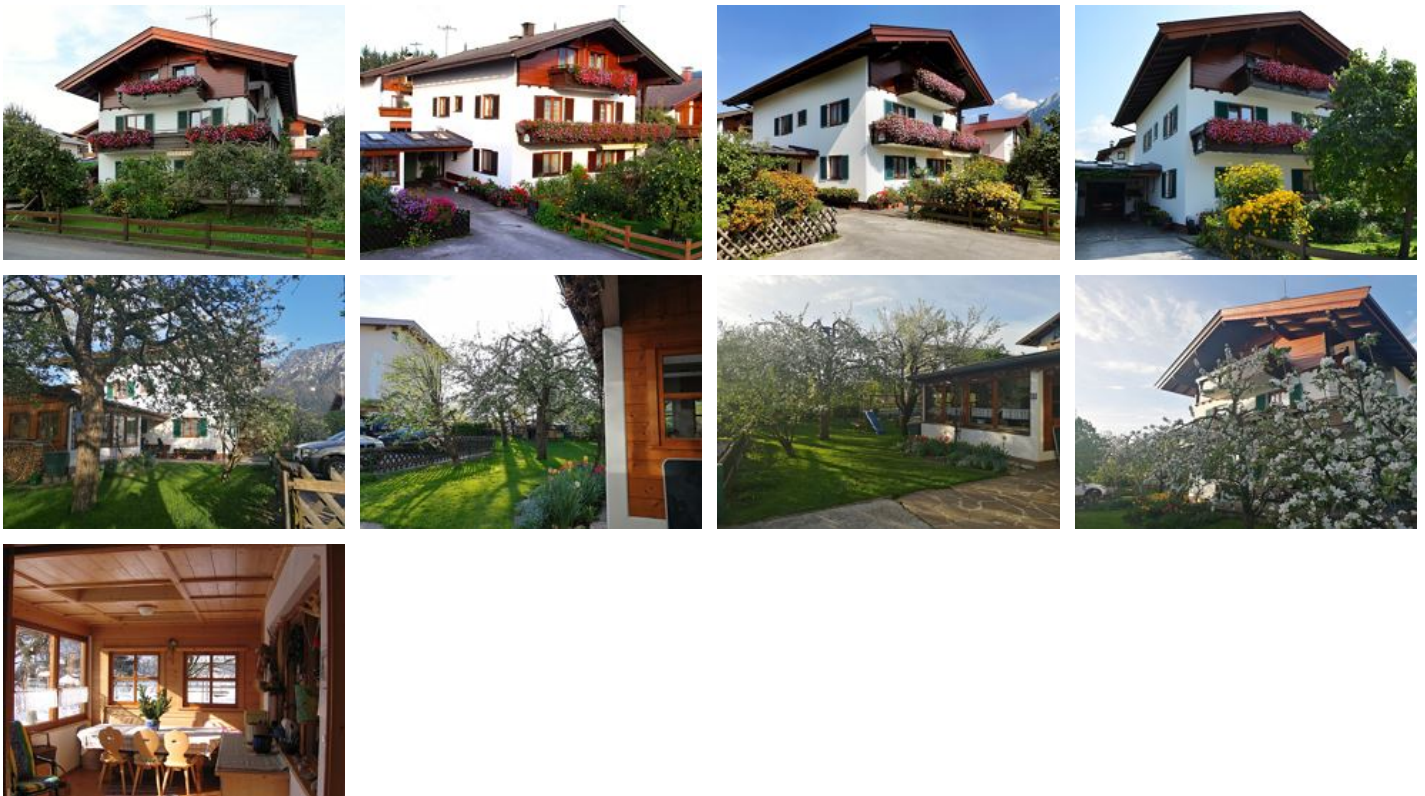

Haus Praschberger

Privatzimmer in Ebbs

Tafang 48 · A-6341 Ebbs · thomas.praschberger@outlook.com · +43 5373 42759

Haus Praschberger

Privatzimmer in Ebbs

Unser familienfreundliches Gästehaus in Ebbs liegt ganz in der Nähe von vielen beliebten Ausflugszielen für Natur- und Tierliebhaber. Im Sommer erlebt man die Erfrischung von belebenden Gebirgsgewässern, nach abenteuerreichen Wanderungen, in einer wunderschönen Landschaft. Im Winter gilt es den Skispaß in den umliegenden Skigebieten zu genießen. Unser Haus bietet einen unvergesslichen Urlaub in einer großen Familienferienwohnung mit 2 Badezimmern und TV in jedem Zimmer. Weiters bieten wir, ein gem...

Ausstattung

Zentrale Lage · Direkt am Radweg · Ortsrand · Bergkristallgrotte

Zimmer und Appartements

Aktuelle Angebote

Zimmer mit Dusche, WC

Das Zimmer mit Dusche, WC und TV befindet sich auf der Sonnenseite unseres Hauses. Der schöne Balkon ermöglicht einen wundervollen Ausblick auf das Haflingerdorf Ebbs. Das Zimmer kann auch als Dreibett...

1-3 Personen · 1 Schlafzimmer · 18 m²

ab
€ 27,00
pro Person am 17.05.2025

[Zum Angebot](#)

Ferienwohnung

Unsere familienfreundliche Ferienwohnung bietet für bis zu 6 Personen Platz. Besonders erwähnenswert, sind die neu gestaltete Küche und der neue Wohnraum. Die Ferienwohnung besteht aus folgenden Räume...

1-6 Personen · 3 Schlafzimmer · 80 m²

ab
€ 90,00
pro Appartement am 17.05.2025

[Zum Angebot](#)

Konditionen

Kostenlose Parkplätze direkt am Haus

Haus Praschberger

Privatzimmer in Ebbs

Tafang 48