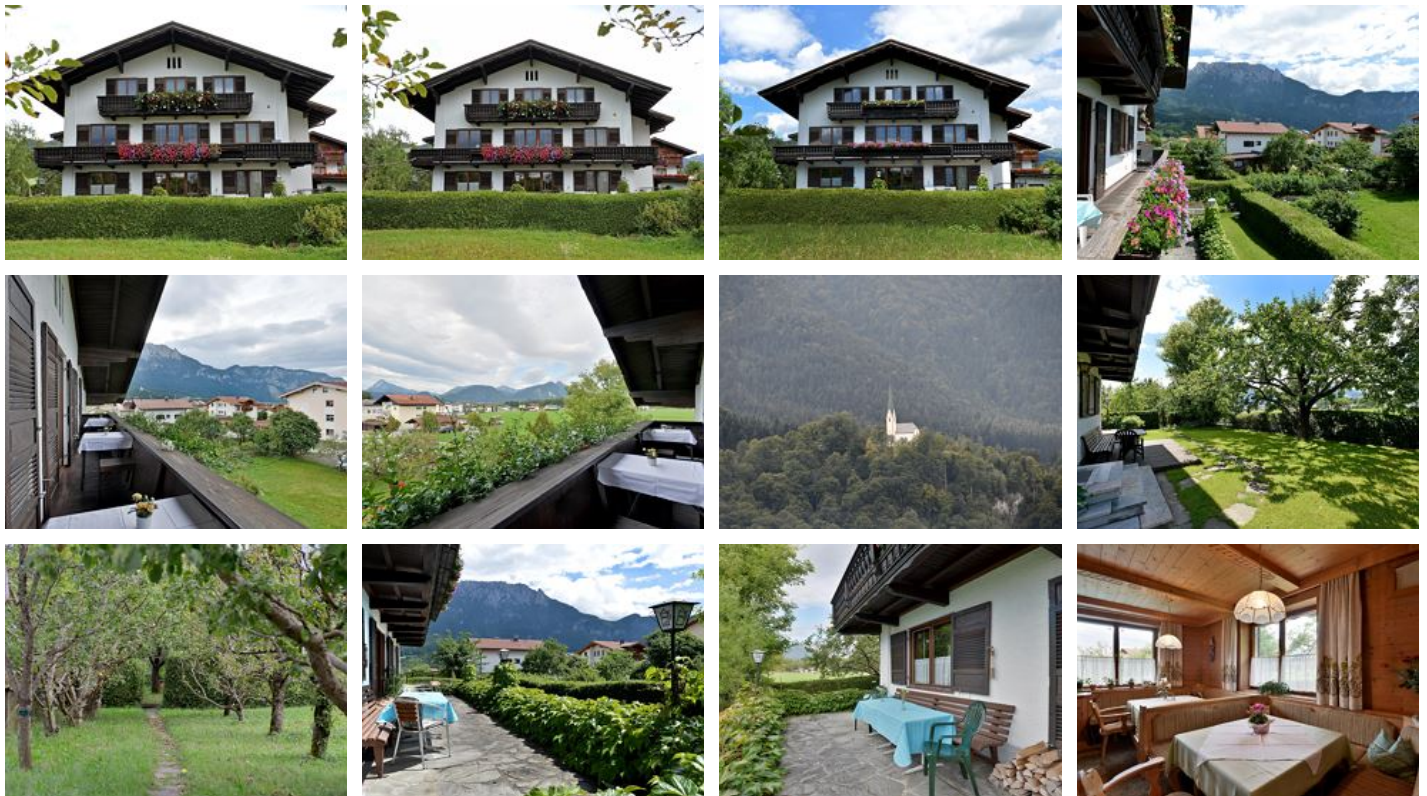

Landhaus Tyrol

Pension in Ebbs

Tafang 34 · A-6341 Ebbs · info@landhaus-tyrol.com · +43 5373 42621
Weitere Informationen unter <http://www.landhaus-tyrol.com/>

Landhaus Tyrol

Pension in Ebbs

Unsere familienfreundliche Pension befindet sich im Ortsteil Tafang unweit des weltberühmten Haflingergestüts "Fohlenhof". Genießen Sie unser freundliches Ambiente in unserem Frühstücks- und Aufenthaltsraum. Wir verwöhnen Sie mit einem reichhaltigen Frühstück, auf Wunsch auch Vollwertfrühstück. Unsere große Sonnenterrasse verleitet Sie sicher zu einem Sonnenbad mit Blick zum Zahmen Kaiser. Auch eine eigene Gästeküche mit Kühlschrank und Spülmaschine steht Ihnen zur Verfügung. Außerdem bieten wir ...

Ausstattung

Zentrale Lage · Ortsrand

Zimmer und Appartements

Aktuelle Angebote

Dreibettzimmer mit Bad, WC

Sie können wählen zwischen gepflegten Komfortzimmern oder familienfreundlichen Appartements für 2 – 5 Personen mit Bad/WC oder Dusche/WC. Alle Zimmer und Appartements verfügen über Fernseher mit Sat-T...