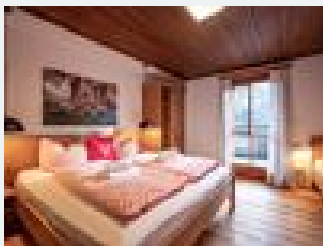

Doppelzimmer, Dusche, WC, Standard

Das Standard Doppelzimmer verfügt über ein neues Holzdoppelbett mit ergonomischem Lattenrost und Bodyguard Matratzen. Das neue renovierte Badezimmer ist direkt mit im Zimmer und hat eine Dusche sowie ...

2-3 Personen · 1 Schlafzimmer · 25 m²

ab
€ 69,00
pro Person am 19.04.2024

[Zum Angebot](#)