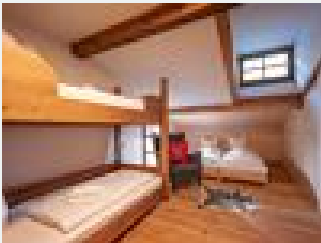

2-3 Personen · 1 Schlafzimmer · 25 m²

ab
€ 69,00
pro Person am 19.04.2024

[Zum Angebot](#)

Doppelzimmer, Dusche, Deluxe

Alle Deluxe Doppelzimmer verfügen über ein neu renoviertes Badezimmer. Hier mit Dusche und WC. Ausserdem haben Sie einen eigenen Zugang zum großzügigen Balkon und atemberaubenden Blick auf das Kaiserg...

2-3 Personen · 1 Schlafzimmer · 30 m²

ab
€ 100,00
pro Person am 19.04.2024

[Zum Angebot](#)

Doppelzimmer, Badewanne, Deluxe

Alle Deluxe Doppelzimmer verfügen über ein neu renoviertes Badezimmer. Hier mit Badewanne und WC. Ausserdem haben Sie einen eigenen Zugang zum großzügigen Balkon und atemberaubenden Blick auf das Kais...

2-3 Personen · 1 Schlafzimmer · 35 m²

ab
€ 69,00
pro Person am 19.04.2024

[Zum Angebot](#)

Familienzimmer, Dusche, WC, 2 Schlafräume

Das Familienzimmer verfügt über 2 kleine getrennte Schlafräume die über eine offene Verbindung aneinander angeschlossen sind. Es stehen ein neues Doppelholzbett und ein neues Etagenbett zur Verfügung...

3-4 Personen · 2 Schlafzimmer · 32 m²

ab
€ 30,00
pro Person am 19.04.2024

[Zum Angebot](#)

Doppel Hüttenzimmer, Etagendusche/Etagen-WC

Die Dreibett Zimmer werden immer nur an eine Gruppe vermietet. D.h. sie haben immer ein eigenes, abschließbares Zimmer für sich. Die Zimmer sind sehr zweckmässig eingerichtet und verfügen nur über da...