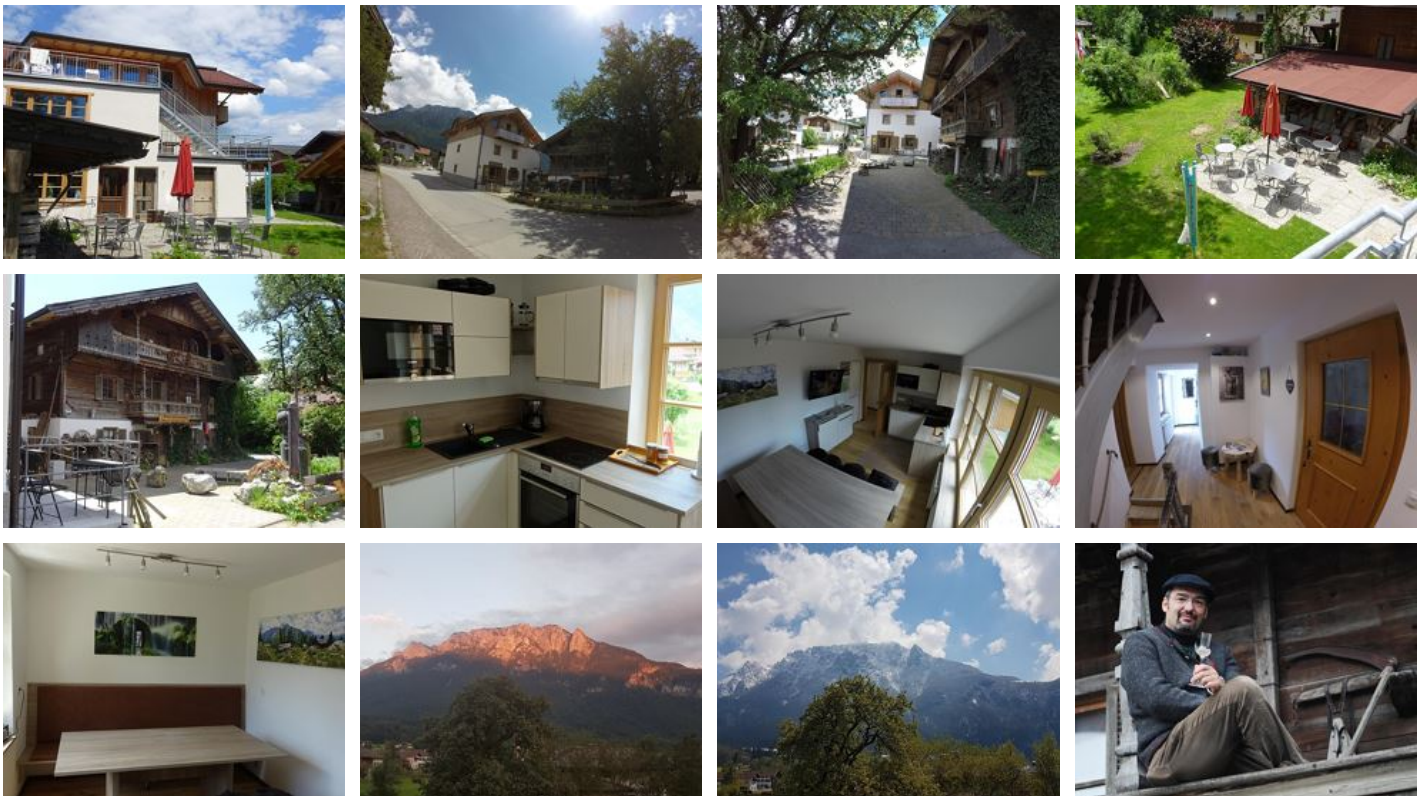

Hoamatl

Ferienwohnung / Appartement in Ebbs

Kaiserbergstraße 16-18 · A-6341 Ebbs · info@schmider.at · +43 664 73481776
Weitere Informationen unter <http://schmider.at>

Hoamatl

Ferienwohnung / Appartement in Ebbs

Das HOAMATL befindet sich im ersten Stock eines 1765 erbauten und im Herbst 2015 komplett neu renovierten Haus im Zentrum von Ebbs. 4 Schlafzimmer (2x Doppelbett, 2x Stockbett), 2 Bäder, großer Gemeinschaftsraum mit neuer und voll ausgestatteter Küche, Waschmaschine mit Trockner, WLAN, Kabelfernsehen, kleine Sonnenterrasse und Garten mit Grillmöglichkeit, Autoabstellplatz. Buchbar per Zimmer oder als komplette Ferienwohnung.

Optimal z.B. für 2 Familien mit Kindern. Eltern nehmen Doppelbettzimm...

Ausstattung

Zentrale Lage · Direkt am Radweg

Zimmer und Appartements

Aktuelle Angebote

"Himmelzimmer" mit Gemeinschaftsbad

Das romantische Himmelbett ist der Namensgeber. Das Zimmer hat ein Doppelbett mit 160*200. Radiowecker, KabelTV, DVD Player und starkes WLAN sind vorhanden. Dieses Zimmer teilt sich das große Bad im E...

1-2 Personen · 1 Schlafzimmer · 9 m²

ab
€ 50,00

pro Person am 22.04.2026

[Zum Angebot](#)

"Kuschelzimmer" mit Gemeinschaftsbad

Das Zimmer hat ein Doppelbett mit 140*200. Die Bettgröße setzt voraus, dass man sich mag und zusammenkuschelt. Radiowecker, KabelTV, DVD Player und starkes WLAN sind vorhanden. Dieses Zimmer teilt s...