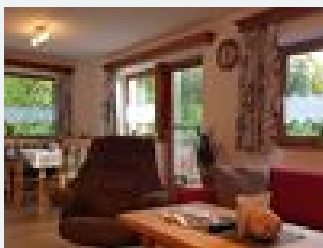

Ferienwohnung / Appartement in Ebbs

Wo man die Stille hören kann da begrüßen sich Rehe morgens. So auch rund um das abseits gelegene Ferienhaus, trotzdem ist man in fünf Minuten im Ortskern und in wenigen Stunden auf den herrlichen Gipfeln des Kaisergebirges. Die Ferienwohnung befindet sich in einzigartiger Lage direkt am Zahmen Kaiser auf 600 m Seehöhe. Die Wanderwege ins Kaisergebirge, Vorderkaiserefelden, Ritzau-Alm, Aschingeralm, St. Nikolauskirche usw. beginnen direkt hinterm Haus. Die Maximalbelegung ist 2 Erwachsene und 2 Ki...

Aktuelle Angebote

Ferienhaus, Toilette und Bad/Dusche getrennt, 2 Sc

Das Apartment verfügt über einen großen Wohnraum mit Küche, 2 Schlafzimmern, 1 Badezimmer, ein separates WC, Abstellraum, Vorzimmer, Flachbild-Sat-TV, einen Essbereich, eine voll ausgestattete Küche ...

1-3 Personen · 2 Schlafzimmer · 78 m²

ab
€ 85,00
pro Person am 23.05.2024

[Zum Angebot](#)

Konditionen

Inkludierte Leistungen: Bettwäsche, Handtücher, Toilettenpapier, usw.

Ferienwohnung Sonja am Kaiser

Ferienwohnung / Appartement in Ebbs