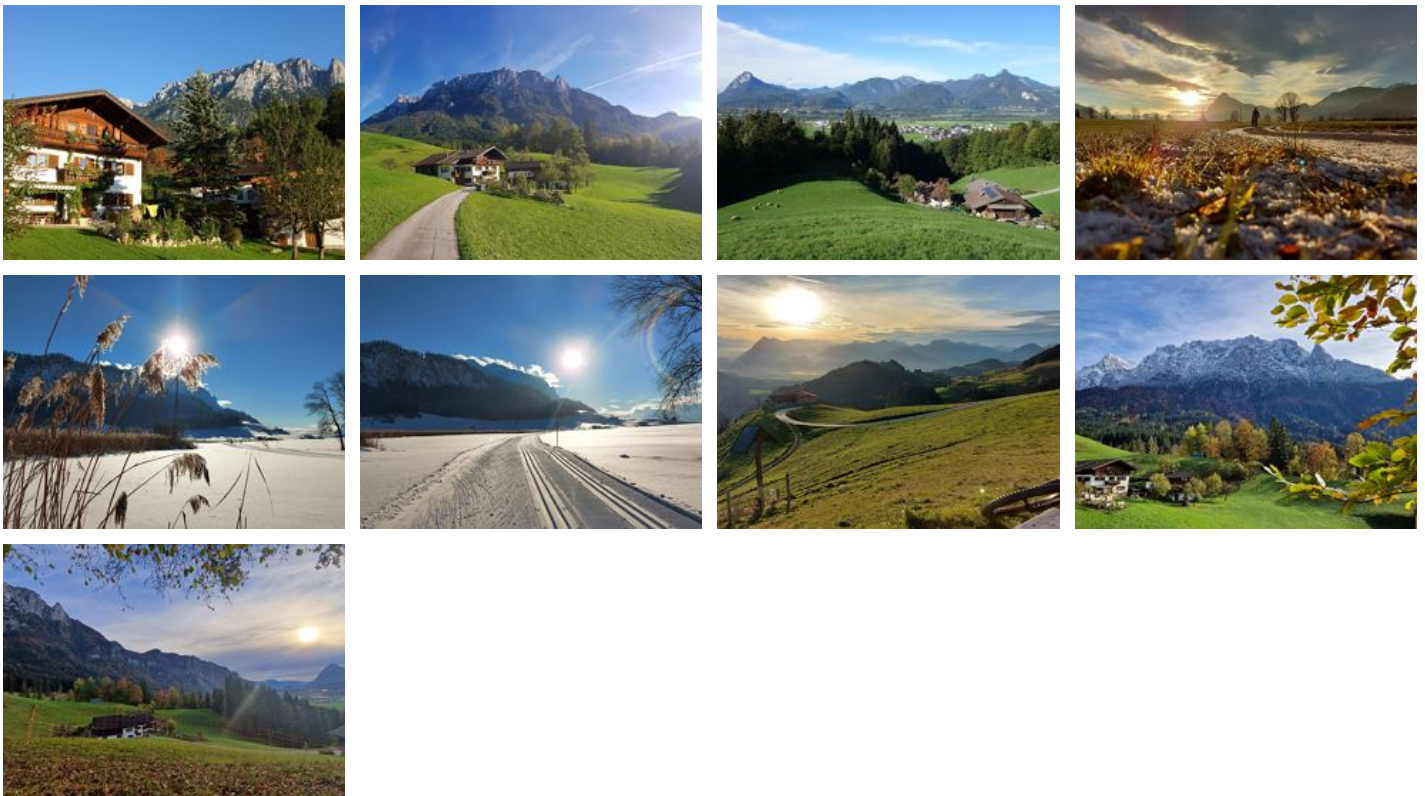

# Ferienwohnung Sonja am Kaiser

## Ferienwohnung / Appartement in Ebbs

Wo man die Stille hören kann da begrüßen sich Rehe morgens. So auch rund um das abseits gelegene Ferienhaus, trotzdem ist man in fünf Minuten im Ortskern und in wenigen Stunden auf den herrlichen Gipfeln des Kaisergebirges. Die Ferienwohnung befindet sich in einzigartiger Lage direkt am Zahmen Kaiser auf 600 m Seehöhe. Die Wanderwege ins Kaisergebirge, Vorderkaiserefelden, Ritzau-Alm, Aschingeralm, St. Nikolauskirche usw. beginnen direkt hinterm Haus. Die Maximalbelegung ist 2 Erwachsene und 2 Ki...

### Ausstattung

Waldnähe · See – Entfernung (m): 8000 · Zentrale Lage · Auf einer Anhöhe gelegen · Berglage · Wiesenlage · Am Wanderweg · Ruhige Lage