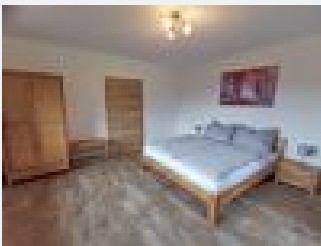

Aktuelle Angebote

Appartement 1

Das moderne, helle und freundliche Apartment ist 75m² groß und verfügt über 2 Schlafzimmer, einen Flachbild-Sat-TV, eine komplett ausgestattete Küche mit einem Geschirrspüler und einer Mikrowelle, ei...

1-4 Personen · 2 Schlafzimmer · 75 m²

ab
€ 120,00

pro Appartement am 01.03.2024

[Zum Angebot](#)

Appartement 2

Das neu renovierte und helle Apartment ist ca. 35 m² groß. Es verfügt über ein Wohnschlafzimmer mit Sat-TV, einer voll ausgestatteten Küche mit Sitzbereich und einem Bad mit Regendusche und WC.

1-2 Personen · 1 Schlafzimmer · 40 m²

ab
€ 70,00

pro Appartement am 01.03.2024

[Zum Angebot](#)

Appartement 3

Das neu renovierte und helle Apartment ist ca. 40 m² groß. Es verfügt über ein Wohnschlafzimmer mit Sat-TV, einer voll ausgestatteten Küche mit Sitzbereich und einem Bad mit Regendusche und WC.