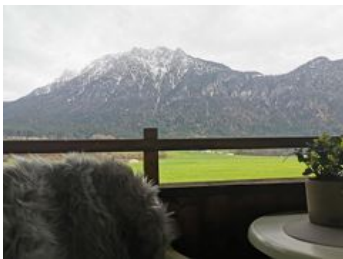

Appartement Kaiserblick

Ferienwohnung / Appartement in Ebbs

Feldgasse 7/2 · A-6341 Ebbs · info@sattlerwirt.at · +43 5373 42203

Appartement Kaiserblick

Ferienwohnung / Appartement in Ebbs

Nette, einfache Unterkunft im schönen Ebbs – ruhig und zentral gelegen. Wohnung im 1. Stock in einem älterem Haus mit großem Garten zum Spielen und Entspannen. Direkt am Fahrradweg – Kaiserblick – saftig, grüne Wiesen direkt vor dem Haus. Dorfzentrum und Einkaufsmöglichkeit leicht zu Fuß erreichbar. Erlebniszentrum – Freibad & Sauna "Hallo Du" nur 5 Gehminuten entfernt. Inklusiv für Sie.. Eintritt Festung Kufstein + Fohlenhof Ebbs + Riedel Glas. Öffentliche Verkehrsmittel.. Im Sommer Kaiserlift

Ausstattung

Ortsrand · See – Entfernung (m): 0 · Ruhige Lage · Wiesenlage · Zentrale Lage · Fluss – Entfernung (m): 0 · Romantisches Umfeld · Am Wanderweg · Waldnähe · Grünzone · Berglage · Direkt am Radweg

Zimmer und Appartements

Aktuelle Angebote

Appartement/Fewo, Dusche, WC, Bergseite

Einfache Wohnung für einen unkomplizierten Aufenthalt – Das große Plus der Wohnung ist die schöne und sehr ruhige Lage .. Direkter Blick auf das Kaisergebirge – St.Nikolaus Kirche und saftige Wiesen C...