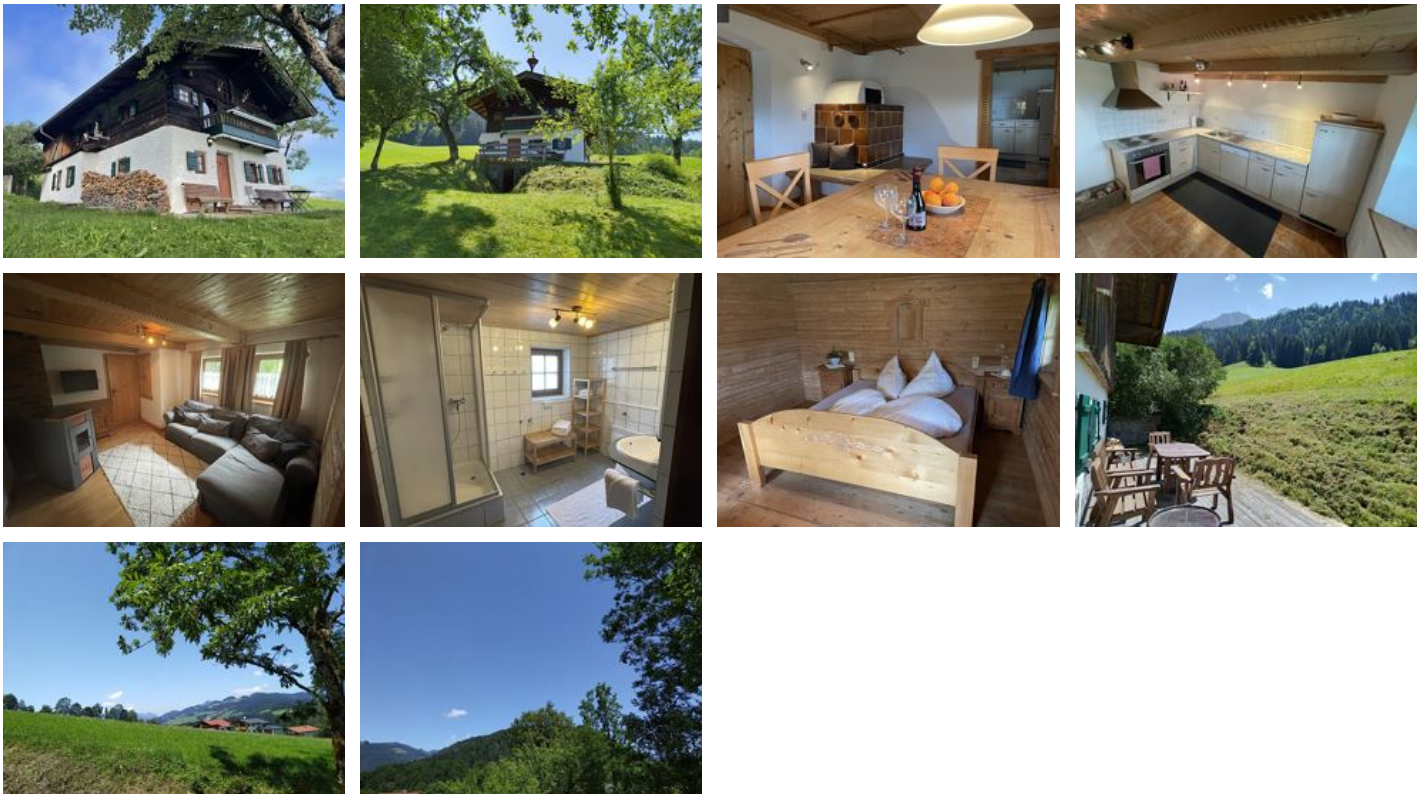

Gomerhäusl

Ferienhaus in Ebbs

Buchberg 36 · A-6341 Ebbs · info@haus-fischbacher.at · +43 5373 43136
Weitere Informationen unter <https://www.haus-fischbacher.at/>

Gomerhäusl

Ferienhaus in Ebbs

Das Gomerhäusl wurde 1723 erbaut und von uns in liebevoller Handarbeit renoviert. Das Haus bietet Platz für eine Familie bis zu 4 Personen. Das Haus ist im echten Tiroler Stil eingerichtet.

Ausstattung

Ortsrand · See – Entfernung (m): 5 · Romantisches Umfeld · Alleinlage · Waldnähe · Hanglage · Ruhige Lage · Berglage · Grünzone · Wiesenlage

Zimmer und Appartements

Aktuelle Angebote

Ferienhaus, Dusche, WC, 2 Schlafräume

Sie möchten raus aus dem Alltag? Dann sind Sie im "Gomerhäusl" genau richtig! Entfliehen Sie dem Trubel in die herrliche Bergwelt! Die Stille – sie gibt uns Kraft! Genießen Sie die Einfachheit der sch...

2-4 Personen · 2 Schlafzimmer · 120 m²

ab
€ 150,00
pro Person am 01.10.2022

[Zum Angebot](#)

Konditionen

Zahlung im Voraus bzw. in Bar bei Anreise.

Gomerhäusl

Ferienhaus in Ebbs

Buchberg 36