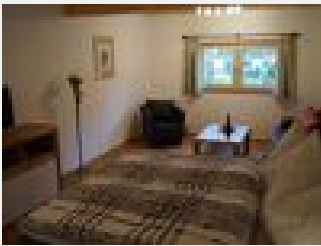

Appartement St. Nikolaus Blick

Unser Appartement St. Nikolaus Blick ist durch seine angenehme Aufteilung optimal für 2 Erwachsene mit zwei Kindern und optional mit dem Zimmer Naunspitz für bis zu 6 Personen. Das Appartement ist he...

2-4 Personen · 50 m²

ab
€ 55,00
pro Person am 08.03.2021

[Zum Angebot](#)

Konditionen

Endreinigung: einmalig € 35,00 Ortstaxe: € 2,00 pro Person/Nacht Kurznächtigungszuschlag unter 3 Nächten: € 5,00 pro Person Haustiere sind nicht gestattet!

Tischlerhof

Bauernhof in Ebbs

Kaiserbergstraße 29

A-6341 Ebbs

E-Mail: ferienwohnungen-tischlerhof@gmx.at

<https://www.ferienwohnungen-tischlerhof.at/>