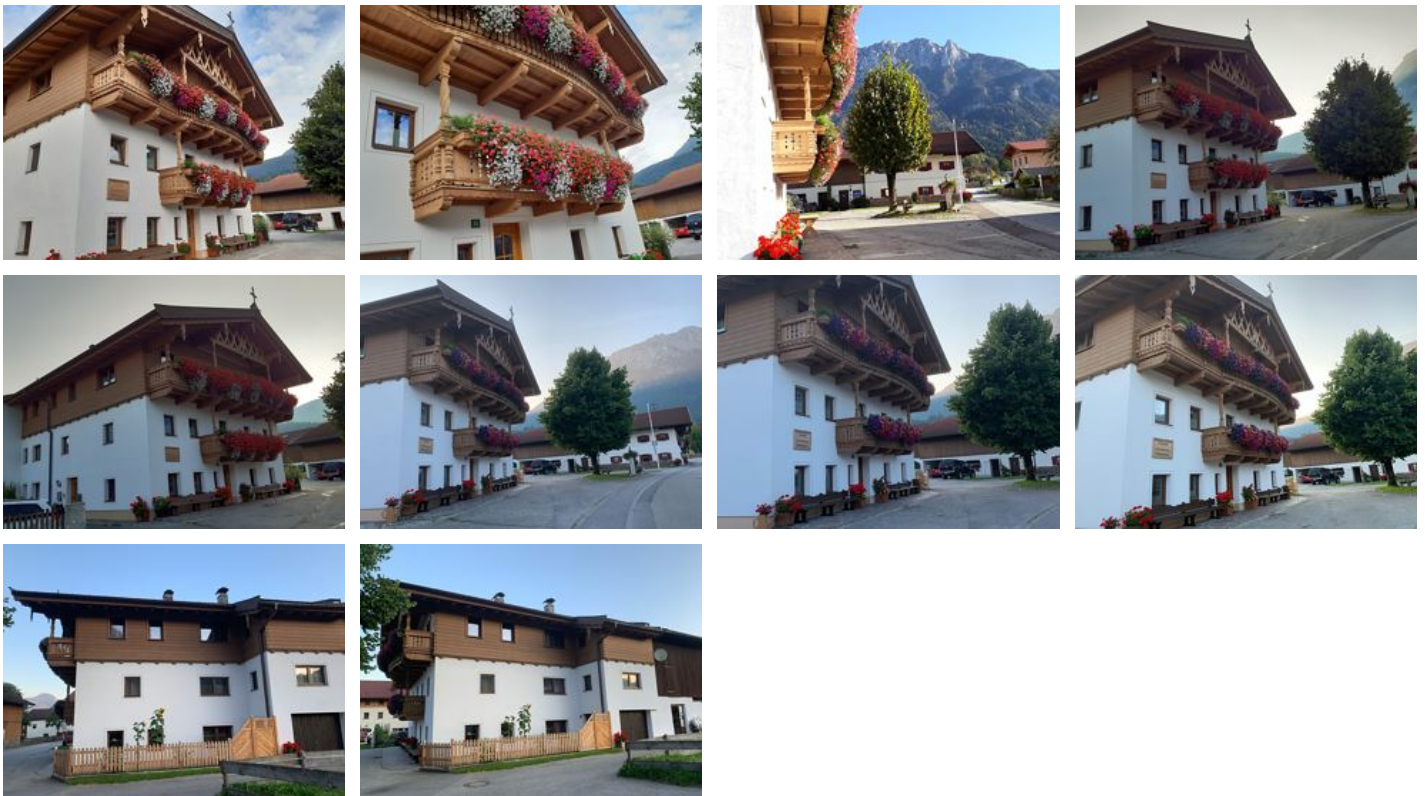

Tischlerhof

Bauernhof in Ebbs

Kaiserbergstraße 29 · A-6341 Ebbs · ferienwohnungen-tischlerhof@gmx.at · +43 676 9406133
Weitere Informationen unter <https://www.ferienwohnungen-tischlerhof.at/>

Tischlerhof

Bauernhof in Ebbs

Der im Tiroler Stil erbaute Tischlerhof liegt in zentraler Lage, nur wenige Gehminuten vom Ortszentrum Ebbs entfernt. Ob im Sommer zum Raritätenzoo, ins Schwimmbad und Freizeitpark Hallo Du, zum Walchsee oder im Winter zur Langlaufloipe, den Skigebieten Hocheck Oberaudorf, Zahmer Kaiser Walchsee oder zur Ski Welt Wilder Kaiser Brixental ist für jeden Urlauber ein passendes Angebot dabei. In nur wenigen Minuten erreichen Sie die nächste Bäckerei, da diese nur 450 m entfernt ist, auch zum nächsten S...

Ausstattung

Zentrale Lage · Am Wanderweg · Direkt am Radweg · Direkt an der Loipe

Zimmer und Appartements

Aktuelle Angebote

Appartement Kaiserblick

Das Appartement Kaiserblick ist mit seinen 50m² optimal für 2 Erwachsene und optional mit dem Zimmer Naunspitz für bis zu 4 Personen. Seine helle und moderne Art verleiht der freundlich ausgestatteten...