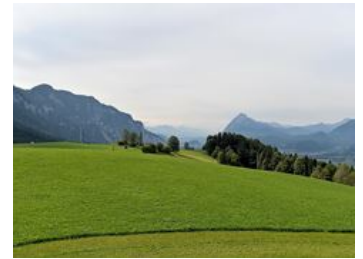

Riessböckhof

Bauernhof in Ebbs

Buchberg 27a · A-6341 Ebbs · info@tischlerwerk-loder.at · +43 664 4412978
Weitere Informationen unter <http://www.riessboeckhof.at/>

Riessböckhof

Bauernhof in Ebbs

Ein herrlich gelegener Bauernhof am Buchberg. Mit Blick zum nahen Kaisergebirge und Inntal. Ca. 1,5 km vom Ortszentrum entfernt. Gemütliche Zimmer mit Balkon. Aufenthaltsraum mit Sat-TV. Familiäre Atmosphäre und sehr kinderliebend. Verwöhnfrühstück. Herrliche Liegewiese mit Terrasse. Zusätzlich verfügen wir noch über eine gemütliche Ferienwohnung mit Balkon und Sat-TV, auf Wunsch auch mit Frühstück.