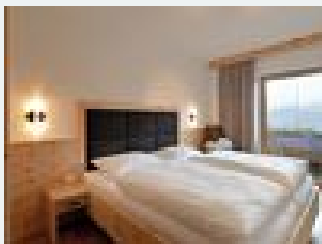

Riessböckhof

Bauernhof in Ebbs

Buchberg 27a · A-6341 Ebbs · info@tischlerwerk-loder.at · +43 664 4412978
Weitere Informationen unter <http://www.riessboeckhof.at/>

Riessböckhof

Bauernhof in Ebbs

Ein herrlich gelegener Bauernhof am Buchberg. Mit Blick zum nahen Kaisergebirge und Inntal. Ca. 1,5 km vom Ortszentrum entfernt. Gemütliche Zimmer mit Balkon. Aufenthaltsraum mit Sat-TV. Familiäre Atmosphäre und sehr kinderliebend. Verwöhnfrühstück. Herrliche Liegewiese mit Terrasse. Zusätzlich verfügen wir noch über eine gemütliche Ferienwohnung mit Balkon und Sat-TV, auf Wunsch auch mit Frühstück.

Ausstattung

Alleinlage · Romantisches Umfeld · Ruhige Lage · Waldnähe · Berglage · Ortsrand

Zimmer und Appartements

Aktuelle Angebote

Zweibettzimmer, Etagentoilette, Balkon

1-2 Personen · 1 Schlafzimmer · 20 m²

ab
€ 28,00

pro Person am 17.05.2025

[Zum Angebot](#)

Dreibettzimmer, Etagedusche/Etagen-WC, Balkon

1-3 Personen · 1 Schlafzimmer · 20 m²

ab
€ 28,00
pro Person am 17.05.2025

[Zum Angebot](#)

Konditionen