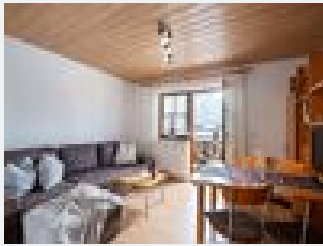

Ausstattung

Waldnähe · Direkt am Radweg · Ruhige Lage · Wiesenlage

Zimmer und Appartements

Aktuelle Angebote

Appartement Pendling

Unsere modern eingerichteten Ferienwohnungen verfügen alle über 1 Wohnschlafzimmer, 1 Schlafzimmer (beide mit Bettwäsche), modern eingerichtete Küche, Dusche/WC, SAT-TV und Balkon.

1-4 Personen · 1 Schlafzimmer · 50 m²

ab
€ 65,00

pro Appartement am 22.04.2026

[Zum Angebot](#)

Appartement Kaiserblick

Unsere modern eingerichteten Ferienwohnungen verfügen alle über 1 Wohnschlafzimmer, 1 Schlafzimmer (beide mit Bettwäsche), modern eingerichtete Küche, Dusche/WC, SAT-TV und Balkon.

* Hochwertige Einrichtung* 3 maßgefertigte Zirbenholzschlafzimmer ...

2-6 Personen · 3 Schlafzimmer · 88 m²

ab
€ 115,00

pro Appartement am 22.04.2026

[Zum Angebot](#)

Konditionen

Inkludierte Leistungen: Bettwäsche, Handtücher, Parkplatz, WLAN