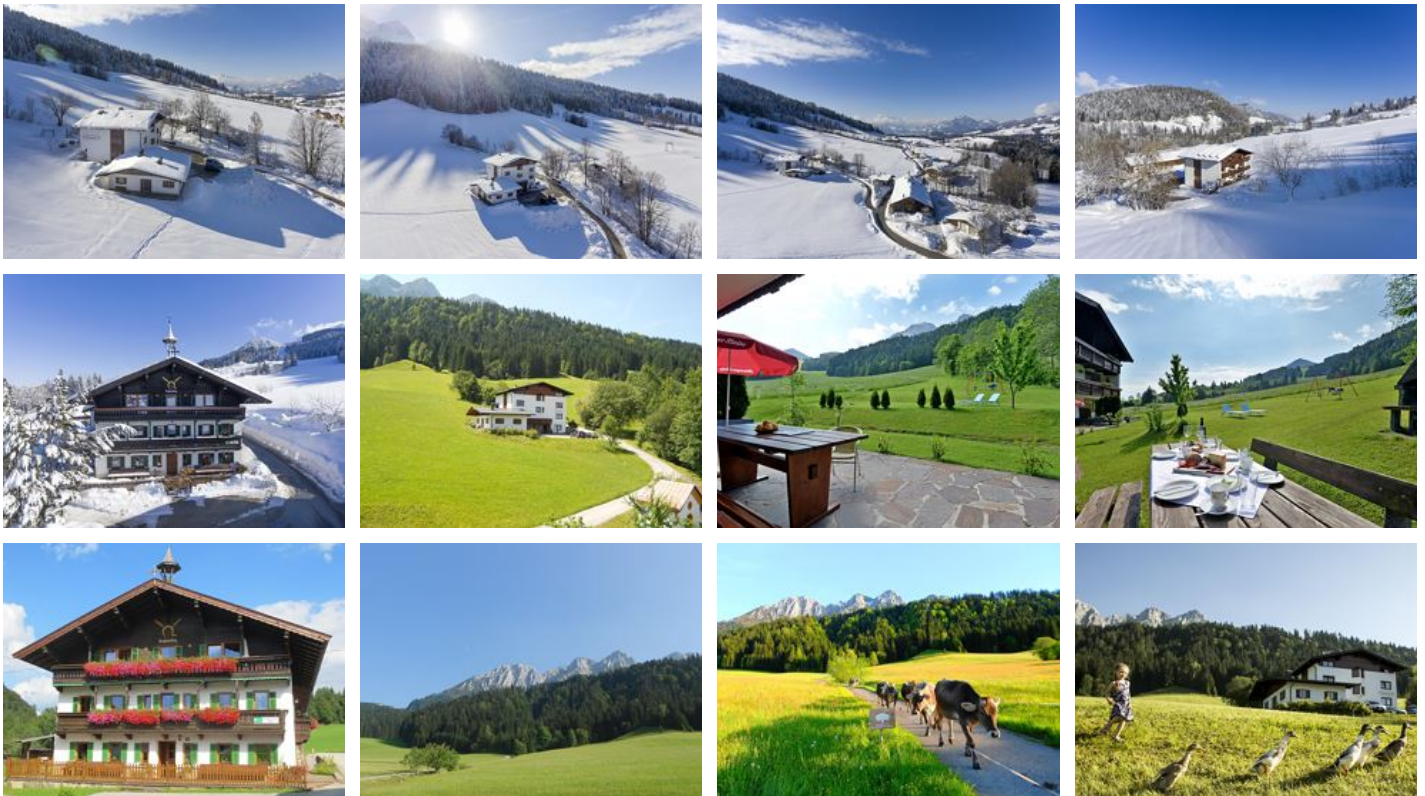

Bauernhof Großwofing & Apartmenthaus Fischbacher

Bauernhof in Ebbs

Buchberg 37b · A-6341 Ebbs · info@haus-fischbacher.at · +43 5373 43136
Weitere Informationen unter <http://www.haus-fischbacher.at>

Bauernhof Großwolfing & Apartmenthaus Fischbacher

Bauernhof in Ebbs

Ein herzliches „Grüß Gott“ auf dem Biobauernhof „Grosswolfing“ – Apartmenthaus Fischbacher! Einfach den Blick schweifen lassen. Ruhe finden in unserer herrlichen Bergwelt. Guten Morgen mitten in der Natur. Mit einer Einladung. Sei einfach Du. Erlebe, wie gut es tut, einfach nur zu spüren. In sich hinein. Miteinander sein. Glücklich sein. Fröhliches Kinderlachen ist vom Hof zu hören. Das ist echter Urlaub am Biobauernhof. Familienurlaub und Naturerlebnis – einfach – echt und ehrlich! So sind uns...

Ausstattung

Am Wanderweg · Wiesenlage · Waldnähe · Auf einer Anhöhe gelegen · Direkt am Radweg · See – Entfernung (m): 1 · Hanglage · Direkt an d. Ski-/Wander-/Bushaltestelle · Alleinlage · Berglage · Ruhige Lage · Ortsrand · Massage auf Anfrage