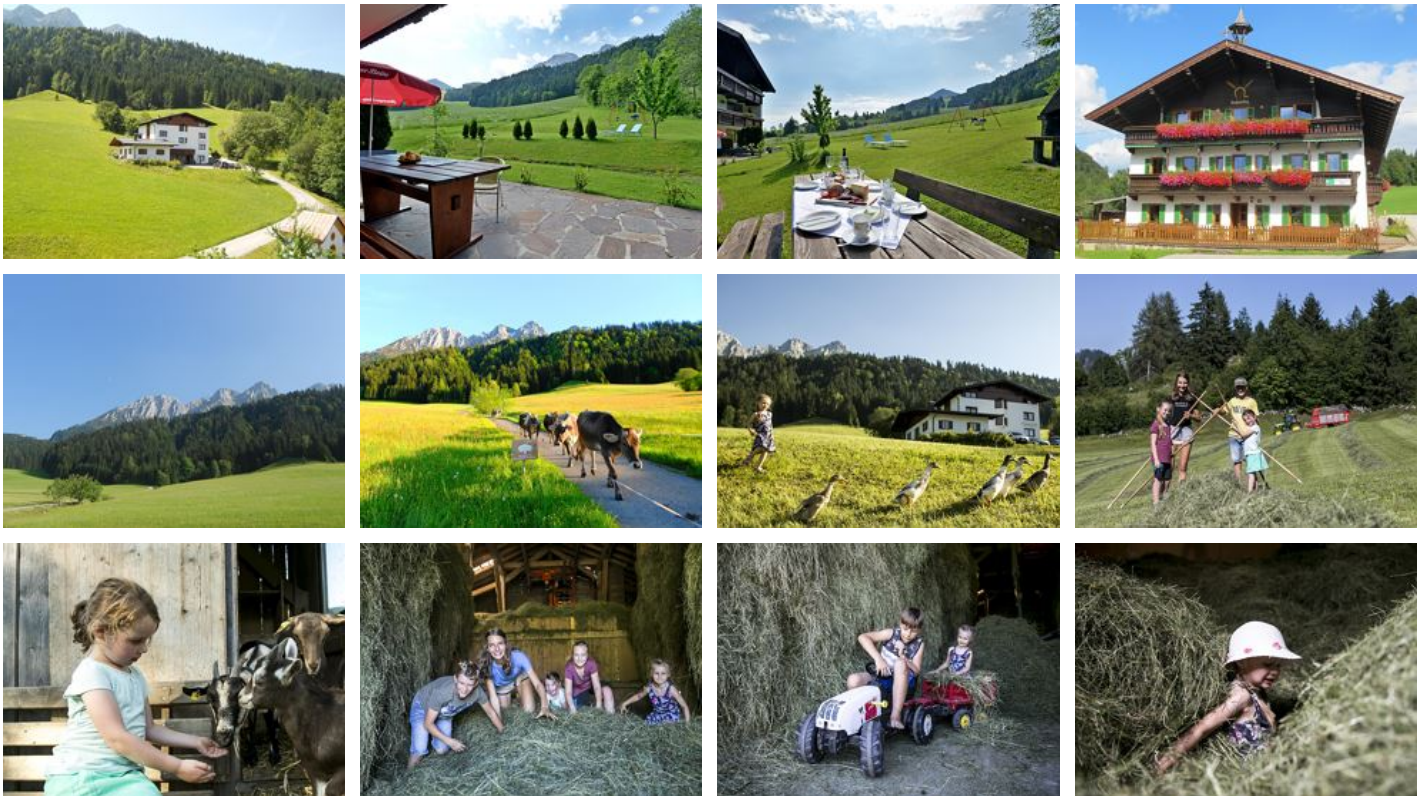

Bauernhof Großwofing & Apartmenthaus Fischbacher

Bauernhof in Ebbs

Buchberg 37b · A-6341 Ebbs · info@haus-fischbacher.at · +43 5373 43136
Weitere Informationen unter <http://www.haus-fischbacher.at>

Bauernhof Großwolfing & Apartmenthaus Fischbacher

Bauernhof in Ebbs

Ein herzliches „Grüß Gott“ auf dem Biobauernhof "Grosswolfing" – Apartmenthaus Fischbacher! Einfach den Blick schweifen lassen. Ruhe finden in unserer herrlichen Bergwelt. Guten Morgen mitten in der Natur. Mit einer Einladung. Sei einfach Du. Erlebe, wie gut es tut, einfach nur zu spüren. In sich hinein. Miteinander sein. Glücklich sein. Fröhliches Kinderlachen ist vom Hof zu hören. Das ist echter Urlaub am Biobauernhof. Familienurlaub und Naturerlebnis – einfach – echt und ehrlich! So sind uns...

Ausstattung

Direkt am Radweg · Direkt an d. Ski-/Wander-/Bushaltestelle · Berglage · Ortsrand · Auf einer Anhöhe gelegen · Ruhige Lage · Hanglage · Am Wanderweg · See – Entfernung (m): 1 · Wiesenlage · Waldnähe · Massage auf Anfrage