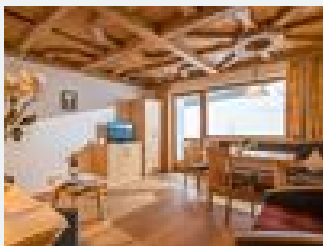

Zimmer und Appartements

Aktuelle Angebote

Kaisersuite im Appartementhaus

Für romantische Urlaubszeiten stehen Ihnen ab sofort die Türen der "Kaisersuite" im Appartementhaus Fischbacher offen. Die "Kaisersuite" befindet sich im Parterre des Hauses und besteht aus zwei getren...
2-4 Personen · 2 Schlafzimmer · 71 m²

ab
€ 300,00
pro Appartement am 22.04.2026

[Zum Angebot](#)

Jovenspitz/Heuberg/Elferkogel" Typ F2 im App. Haus

Dieses Appartement wurde im Herbst 2017 neu renoviert und verfügt über ein Schlafzimmer mit Doppelbett (gefertigt aus echtem naturbelassenem Zirbenholz), Bettwäsche, verdunkelbare Vorhänge. Einem Wohn...
2-4 Personen · 1 Schlafzimmer · 47 m²

ab
€ 185,00
pro Appartement am 22.04.2026

[Zum Angebot](#)

Pyramidenspitze/Zwölferkogel Typ F1 im App. Haus

Wohn-Schlafzimmer mit Doppelbett, Hocker, Essecke, Schrank, SAT-TV und Bettwäsche, abgeschlossene Küche mit E-Herd und Backrohr, Kühlschrank, Geschirr, Geschirrtücher, Bad mit Wellnessdusche, WC, Bade...
1-2 Personen · 1 Schlafzimmer · 29 m²