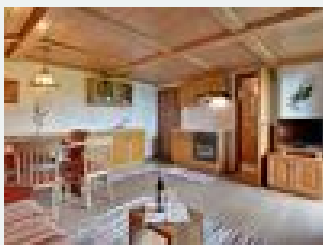

Familienwohnung Wendelstein im Bauernhaus

Die Familienwohnung befindet sich im Dachgeschoss des Bauernhauses und hat eine Größe von 49 m². Die Wohnung besteht aus 2 getrennten Doppelzimmern inklusive Bettwäschem, einer Wohnküche mit E-Herd un...
2-6 Personen · 1 Schlafzimmer · 49 m²

ab
€ 250,00
pro Appartement am 22.04.2026

[Zum Angebot](#)