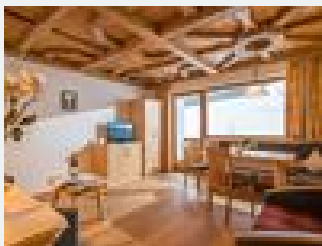

Zimmer und Appartements

Aktuelle Angebote

Kaisersuite im Appartmentenhaus

Für romantische Urlaubszeiten stehen Ihnen ab sofort die Türen der "Kaisersuite" im Appartmentenhaus Fischbacher offen. Die "Kaisersuite" befindet sich im Parterre des Hauses und besteht aus zwei getren...
2-4 Personen · 2 Schlafzimmer · 71 m²

ab
€ 400,00
pro Appartment am 09.12.2023

Zum Angebot

Jovenspitz/Heuberg/Elferkogel" Typ F2 im App. Haus

Dieses Appartment wurde im Herbst 2017 neu renoviert und verfügt über ein Schlafzimmer mit Doppelbett (gefertigt aus echtem naturbelassenem Zirbenholz), Bettwäsche, verdunkelbare Vorhänge. Einem Wohn...
2-4 Personen · 1 Schlafzimmer · 47 m²

ab
€ 160,00
pro Appartment am 09.12.2023

Zum Angebot

Pyramidenspitze/Zwölferkogel Typ F1 im App. Haus

Wohn-Schlafzimmer mit Doppelbett, Hocker, Essecke, Schrank, SAT-TV und Bettwäsche, abgeschlossene Küche mit E-Herd und Backrohr, Kühlschrank, Geschirr, Geschirrtücher, Bad mit Wellnessdusche, WC, Bade...
1-2 Personen · 1 Schlafzimmer · 29 m²