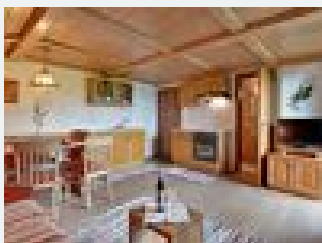

Zimmer und Appartements

Aktuelle Angebote

Kaisersuite im Appartmentenhaus

Für romantische Urlaubszeiten stehen Ihnen ab sofort die Türen der "Kaisersuite" im Appartmentenhaus Fischbacher offen. Die "Kaisersuite" befindet sich im Parterre des Hauses und besteht aus zwei getren...
2-4 Personen · 2 Schlafzimmer · 71 m²

ab
€ 160,00
pro Appartment am 09.12.2023

Zum Angebot

Pyramidenspitze/Zwölferkogel Typ F1 im App. Haus

Wohn-Schlafzimmer mit Doppelbett, Hocker, Essecke, Schrank, SAT-TV und Bettwäsche, abgeschlossene Küche mit E-Herd und Backrohr, Kühlschrank, Geschirr, Geschirrtücher, Bad mit Wellnessdusche, WC, Bade...
1-2 Personen · 1 Schlafzimmer · 29 m²

ab
€ 75,00
pro Appartment am 09.12.2023

Zum Angebot

Familienwohnung Wendelstein im Bauernhaus

Die Familienwohnung befindet sich im Dachgeschoss des Bauernhauses und hat eine Größe von 49 m². Die Wohnung besteht aus 2 getrennten Doppelzimmern inklusive Bettwäschem, einer Wohnküche mit E-Herd un...
2-6 Personen · 1 Schlafzimmer · 49 m²