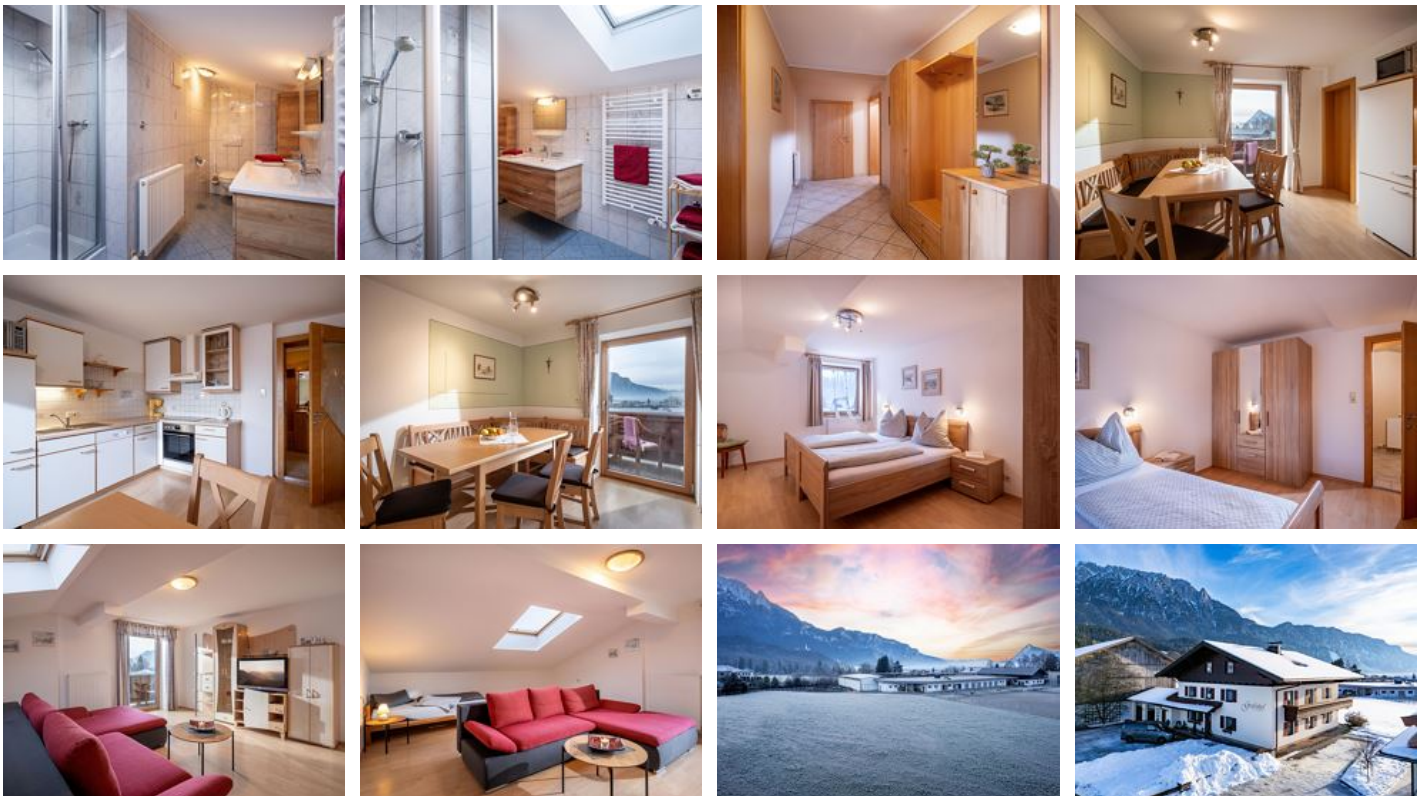

Unmittelbar hinter dem weltbekannten Haflingergestüt "Fohlenhof" in Ebbs liegt unser schmucker Bauernhof mit echter Bauerhofatmosphäre. Genießen Sie die tolle Aussicht vom Balkon zum Zahmen Kaiser oder beobachten Sie die Haflinger vom Fohlenhof auf der Weide. Gerne könne Sie auch bei der Arbeit zusehen oder auch mithelfen. Wir haben das ganze Jahr Tiere am Hof. Beliebt ist unser Hof bei Familien mit Kindern, da die ruhige und dennoch zentrale Lage einen idealen Ausgangspunkt zu vielfältiger Frei...

Ausstattung

Direkt an der Loipe · Waldnähe · Ruhige Lage · Berglage · Direkt am Radweg · Wiesenlage · Grünzone

Zimmer und Appartements

Aktuelle Angebote

Apartment/2 Schlafräume/Dusche, WC

Neu ausgebaute Ferienwohnung 2-6 Personen, 100 m², sehr hell, modern ausgestattet. Wohnzimmer mit Sat-TV, große Küche, Essplatz, Spülmaschine, 2 Schlafzimmer, Dusche/WC, Balkon.