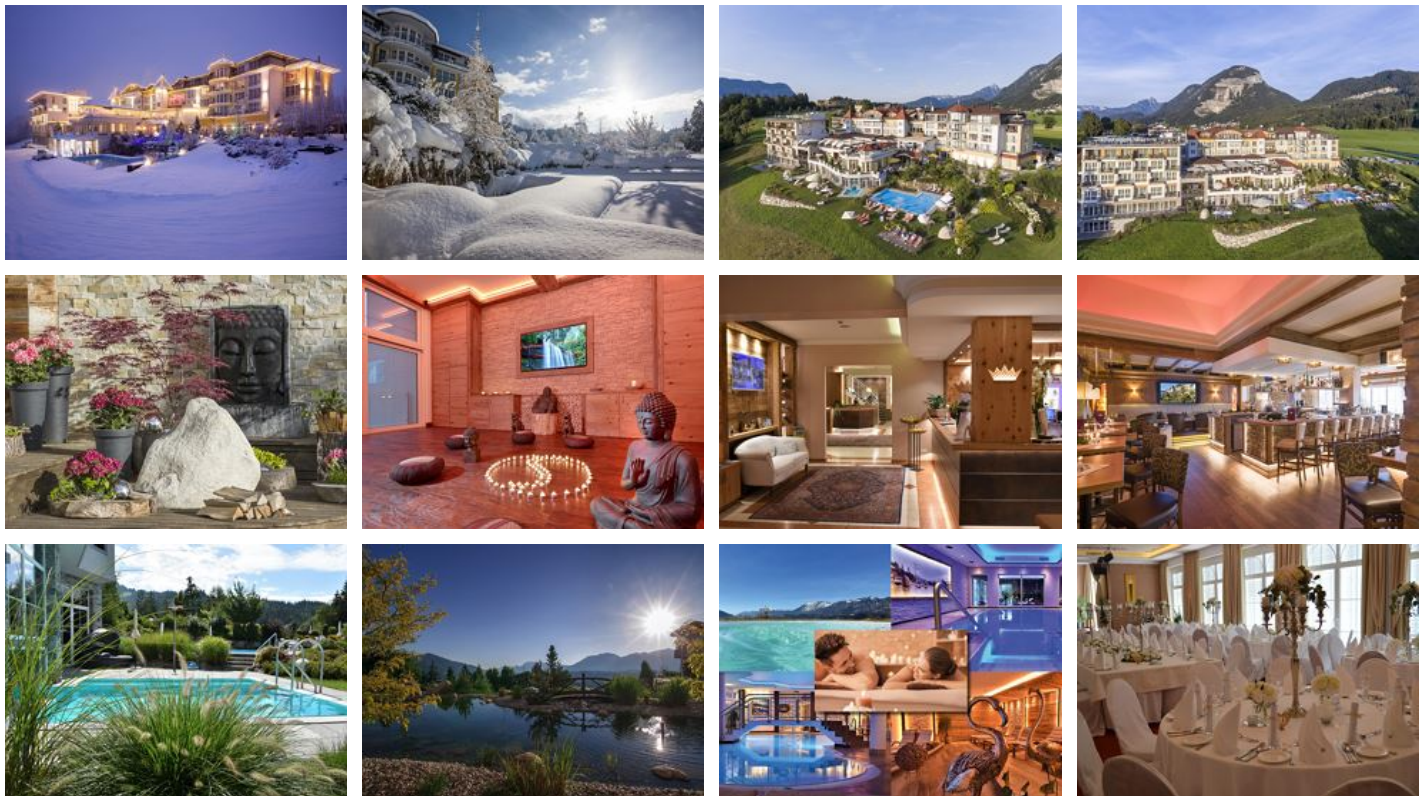

Hotel Panorama Royal ****

Hotel in Bad Häring

Treten Sie ein in die "Quelle der Energie, Kraft und Lebensfreude" und erleben Sie dabei einen ganz besonderen Platz in Bad Häring bei Kufstein in Tirol. Wir alle leben in einer Zeit, in der wir viele Herausforderungen zu meistern haben. Um diese bewältigen zu können, müssen wir auf unsere körperliche, geistige und spirituelle Gesundheit achten. Im Hotel Panorama Royal steht das harmonische Ambiente, die großzügige Relaxwelt sowie unser Konzept "Our Way of Healing" im Vordergrund. Des Weiteren k...

Ausstattung

Auf einer Anhöhe gelegen · Direkt an d. Ski-/Wander-/Bushaltestelle · Waldnähe · Ortsrand · Kurbezirk / Kurzentrum · Wiesenlage · Direkt an der Loipe · Am Wanderweg · Berglage · Ruhige Lage · Romantisches Umfeld · Wannenbäder · Solebad · Massage · Whirlpool · Dampf-Aroma-Sauna · Infrarotkabine · Vitaltraining · Schönheitsbehandlung · Yoga · Körperbehandlung · Gymnastik / -raum · Granderwasser im Haus · Biosauna · Schwitzstube · Wellnessbereich · Sauna · Ruhe- / Relaxingraum · Bergkristallgrotte · Massage auf Anfrage · Spezialbäder · Kosmetiksalon · Freiluftbad ungeheizt · Solarium · La Stone Massage · Hallenbad · Beautyfarm · Freiluftbad · Spezielle Massagen · Ayurveda