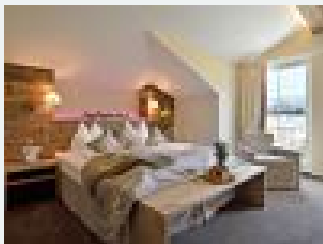

Hotel Panorama Royal ****

Hotel in Bad Häring

Treten Sie ein in die "Quelle der Energie, Kraft und Lebensfreude" und erleben Sie dabei einen ganz besonderen Platz in Bad Häring bei Kufstein in Tirol. Wir alle leben in einer Zeit, in der wir viele Herausforderungen zu meistern haben. Um diese bewältigen zu können, müssen wir auf unsere körperliche, geistige und spirituelle Gesundheit achten. Im Hotel Panorama Royal steht das harmonische Ambiente, die großzügige Relaxwelt sowie unser Konzept "Our Way of Healing" im Vordergrund. Des Weiteren k...

Zimmer und Appartements

Aktuelle Angebote

Komfortzimmer

Erwachen Sie in Ihrem Wellnessurlaub in einem unserer großzügigen Zimmer, Größe ca. 30 m² und herrlicher Rundumblick auf die schöne Bergwelt Bad Häring. Ausgestattet mit Dusche/WC, Minibar, Safe.

1-2 Personen · 1 Schlafzimmer · 30 m²

ab
€ 114,00
pro Person am 17.01.2025

[Zum Angebot](#)

Zimmer Relax

Wohnen Sie im großzügigen Opal-Zimmer mit 33m² und lassen Sie Ihren Blick schweifen, auf die herrliche Bergwelt Tirols, Ihnen zu Füßen das Tiroler Inntal. Ausgestattet mit Bad-Dusche/WC, Minibar, Safe...

1-2 Personen · 1 Schlafzimmer · 33 m²

ab
€ 114,00
pro Person am 17.01.2025

[Zum Angebot](#)

Junior Suite

Wellnessferien in der Suite Diamant. Ankommen, entspannen und sich wie zu Hause fühlen. Die Suite Diamant ca. 35 m² mit Bad-Dusche/WC, Minibar, Safe überrascht mit einer besonders kuscheligen Wohlfühl...