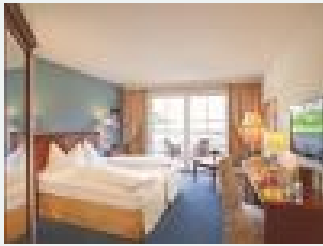

Hotel Panorama Royal ****

Hotel in Bad Häring

Treten Sie ein in die "Quelle der Energie, Kraft und Lebensfreude" und erleben Sie dabei einen ganz besonderen Platz in Bad Häring bei Kufstein in Tirol. Wir alle leben in einer Zeit, in der wir viele Herausforderungen zu meistern haben. Um diese bewältigen zu können, müssen wir auf unsere körperliche, geistige und spirituelle Gesundheit achten. Im Hotel Panorama Royal steht das harmonische Ambiente, die großzügige Relaxwelt sowie unser Konzept "Our Way of Healing" im Vordergrund. Des Weiteren k...

Zimmer und Appartements

Aktuelle Angebote

Komfortzimmer

Erwachen Sie in Ihrem Wellnessurlaub in einem unserer großzügigen Zimmer, Größe ca. 30 m² und herrlicher Rundumblick auf die schöne Bergwelt Bad Häring. Ausgestattet mit Dusche/WC, Minibar, Safe.

1-2 Personen · 1 Schlafzimmer · 30 m²

ab
€ 114,00
pro Person am 17.01.2025

[Zum Angebot](#)

Zimmer Relax

Wohnen Sie im großzügigen Opal-Zimmer mit 33m² und lassen Sie Ihren Blick schweifen, auf die herrliche Bergwelt Tirols, Ihnen zu Füßen das Tiroler Inntal. Ausgestattet mit Bad-Dusche/WC, Minibar, Safe...

1-2 Personen · 1 Schlafzimmer · 33 m²

ab
€ 114,00
pro Person am 17.01.2025

[Zum Angebot](#)

Junior Suite

Wellnessferien in der Suite Diamant. Ankommen, entspannen und sich wie zu Hause fühlen. Die Suite Diamant ca. 35 m² mit Bad-Dusche/WC, Minibar, Safe überrascht mit einer besonders kuscheligen Wohlfühl...