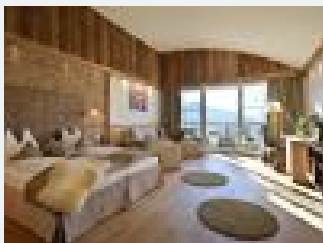

Suite Royal

In der Suite Royal erleben Sie die harmonische Verbindung zwischen den Elementen Erde, Wasser, Feuer und Luft. Spüren Sie die positive Energie in der Suite Royal und genießen Sie einen atemberaubenden...

1-4 Personen · 1 Schlafzimmer · 60 m²

ab
€ 160,00
pro Person am 17.01.2025

[Zum Angebot](#)