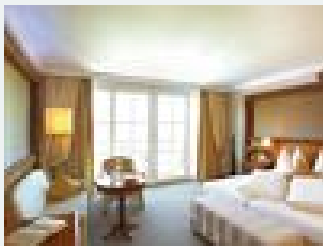

Hotel Panorama Royal ****

Hotel in Bad Häring

Treten Sie ein in die "Quelle der Energie, Kraft und Lebensfreude" und erleben Sie dabei einen ganz besonderen Platz in Bad Häring bei Kufstein in Tirol. Wir alle leben in einer Zeit, in der wir viele Herausforderungen zu meistern haben. Um diese bewältigen zu können, müssen wir auf unsere körperliche, geistige und spirituelle Gesundheit achten. Im Hotel Panorama Royal steht das harmonische Ambiente, die großzügige Relaxwelt sowie unser Konzept "Our Way of Healing" im Vordergrund. Des Weiteren k...

Zimmer und Appartements

Aktuelle Angebote

Komfortzimmer

Erwachen Sie in Ihrem Wellnessurlaub in einem unserer großzügigen Zimmer, Größe ca. 30 m² und herrlicher Rundumblick auf die schöne Bergwelt Bad Häring. Ausgestattet mit Dusche/WC, Minibar, Safe.

1-2 Personen · 1 Schlafzimmer · 30 m²

ab
€ 114,00
pro Person am 17.01.2025

[Zum Angebot](#)

Zimmer Relax

Wohnen Sie im großzügigen Opal-Zimmer mit 33m² und lassen Sie Ihren Blick schweifen, auf die herrliche Bergwelt Tirols, Ihnen zu Füßen das Tiroler Inntal. Ausgestattet mit Bad-Dusche/WC, Minibar, Safe...

1-2 Personen · 1 Schlafzimmer · 33 m²

ab
€ 114,00
pro Person am 17.01.2025

[Zum Angebot](#)

Junior Suite

Wellnessferien in der Suite Diamant. Ankommen, entspannen und sich wie zu Hause fühlen. Die Suite Diamant ca. 35 m² mit Bad-Dusche/WC, Minibar, Safe überrascht mit einer besonders kuscheligen Wohlfühl...