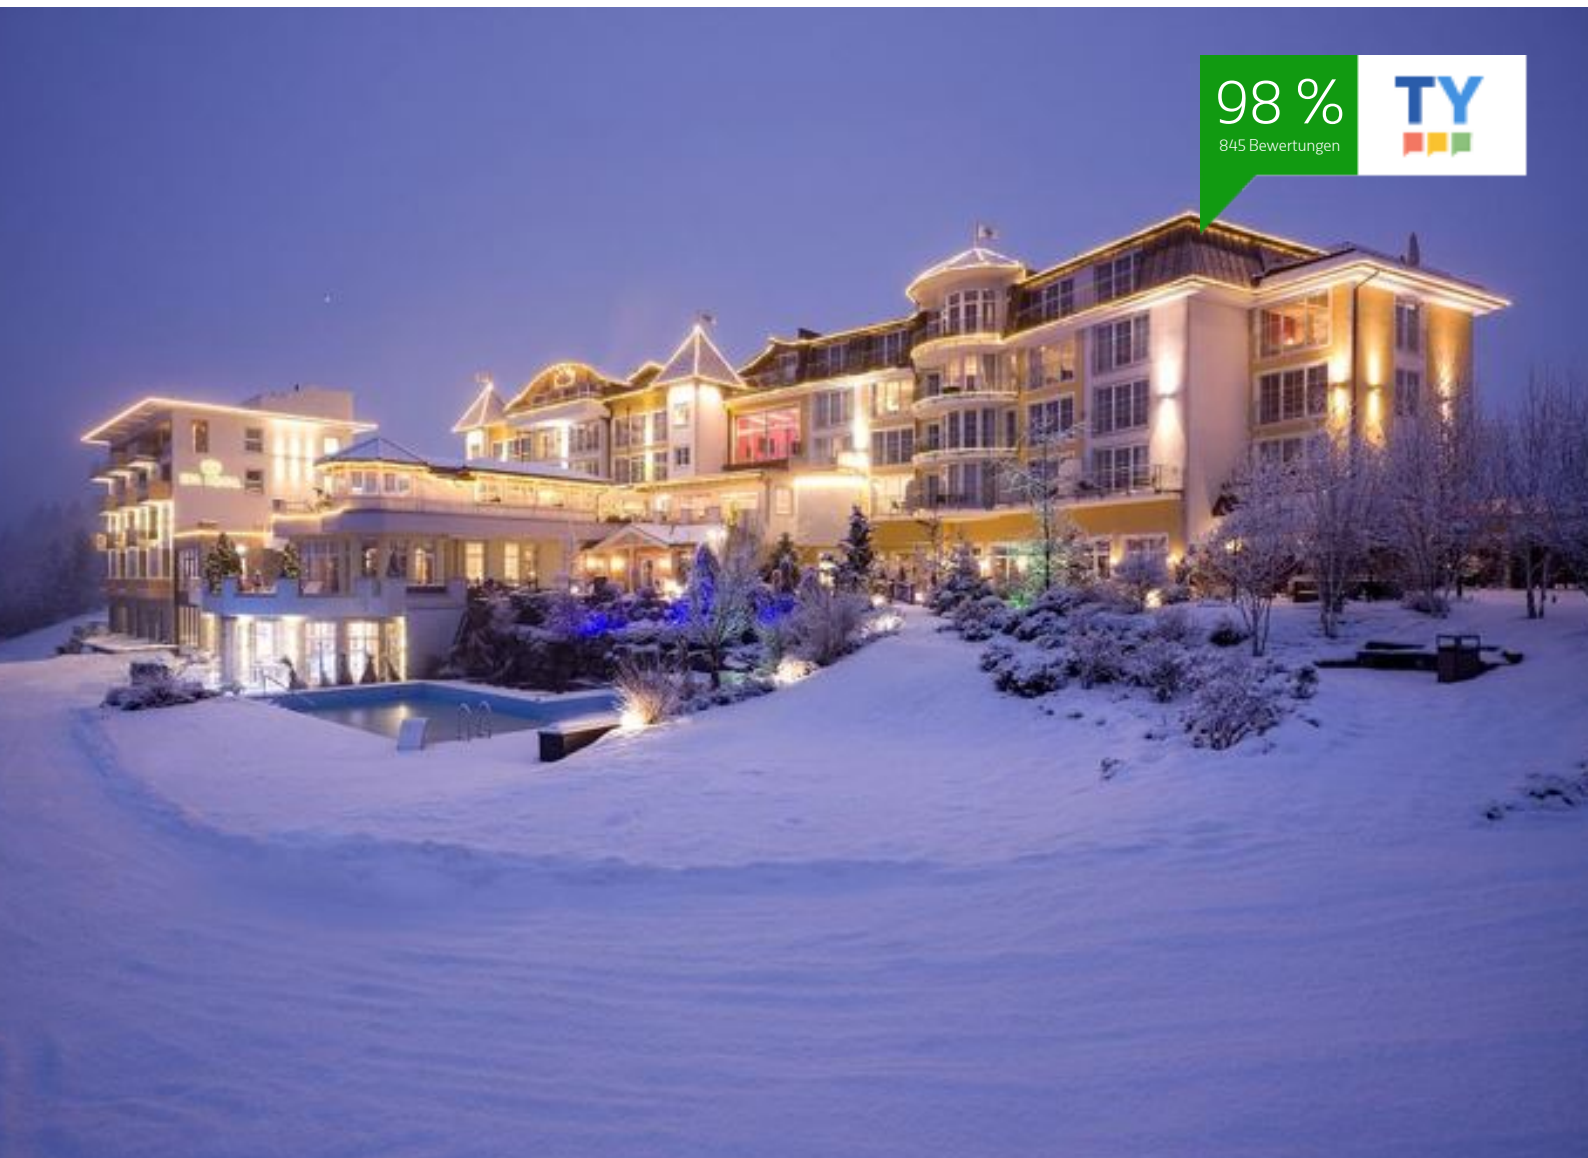

98 %

845 Bewertungen

Hotel Panorama Royal ****

Hotel in Bad Häring

Panoramastraße 2 · A-6323 Bad Häring · office@panorama-royal.at · +43 5332 77117
Weitere Informationen unter <http://www.panorama-royal.at>

Hotel Panorama Royal ****

Hotel in Bad Häring

Treten Sie ein in die "Quelle der Energie, Kraft und Lebensfreude" und erleben Sie dabei einen ganz besonderen Platz in Bad Häring bei Kufstein in Tirol. Wir alle leben in einer Zeit, in der wir viele Herausforderungen zu meistern haben. Um diese bewältigen zu können, müssen wir auf unsere körperliche, geistige und spirituelle Gesundheit achten. Im Hotel Panorama Royal steht das harmonische Ambiente, die großzügige Relaxwelt sowie unser Konzept "Our Way of Healing" im Vordergrund. Des Weiteren k...

Ausstattung

Auf einer Anhöhe gelegen · Direkt an d. Ski-/Wander-/Bushaltestelle · Waldnähe · Ortsrand · Kurbezirk / Kurzentrum · Wiesenlage · Direkt an der Loipe · Am Wanderweg · Berglage · Ruhige Lage · Romantisches Umfeld · Wannenbäder · Solebad · Massage · Whirlpool · Dampf-Aroma-Sauna · Infrarotkabine · Vitaltraining · Schönheitsbehandlung · Yoga · Körperbehandlung · Gymnastik / -raum · Granderwasser im Haus · Biosauna · Schwitzstube · Wellnessbereich · Sauna · Ruhe- / Relaxingraum · Bergkristallgrotte · Massage auf Anfrage · Spezialbäder · Kosmetiksalon · Freiluftbad ungeheizt · Solarium · La Stone Massage · Hallenbad · Beautyfarm · Freiluftbad · Spezielle Massagen · Ayurveda