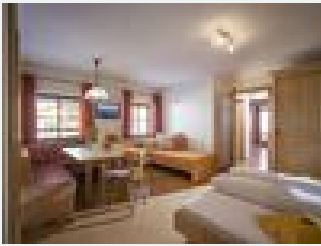

Der Wanishof ist ein Juwel in traumhafter Lage in Hinterthiersee. Hier treffen sich Tradition und Moderne im harmonischen Einklang. Ob Wohnen im Bauernhaus, mit liebevoll im Tiroler Stil gehaltenen Komfortzimmern und Ferienwohnungen mit traumhaften Panoramablick auf das Kaisergebirge, oder im nebenan stehenden Ferienhaus mit großzügig und komplett eingerichteter großer Ferienwohnung, ergänzt mit unserem neuen in nur 100 m entfernt gelegenen Appartementhaus mit modern eingerichteten Apartments – ...

Ausstattung

klidné místo · v blízkosti lesa · samota · v blízkosti louky · sauna

Zimmer und Appartements

Aktuelle Angebote

BAUERNHOF: Doppelzimmer Nr.6

Herzlich – Gemütlich – Natürlich – Traditionsbewusst und Komfortabel. Alle Gästezimmer sind in hellem Fichtenholz, großzügig, gemütlich und sehr liebevoll eingerichtet. Mit Dusche/WC und Balkon, herrl...

1-2 Personen · 1 Schlafzimmer · 18 m²

ab
€ 90,00
pro Person am 17.05.2025

[Zum Angebot](#)

Trilokový pokoj, sprcha, WC

Doppelzimmer mit Dusche/WC und Balkon und zusätzlichem drittem Bett für ein Kind.

1-3 Personen · 1 Schlafzimmer · 20 m²

ab
€ 90,00
pro Person am 17.05.2025

[Zum Angebot](#)

BAUERNHOF: Ferienwohnung 1 mit Balkon für 2-6 P.

· 2 getrennte Schlafzimmer mit Doppelbetten (2 Meter), ein Zimmer mit Balkonzugang und großem Sofa (auch als Schlafsofa geeignet) · 2 Badezimmer DU/WC/, Waschtisch, Föhn · Integrierte Küche: Kühlschrank...