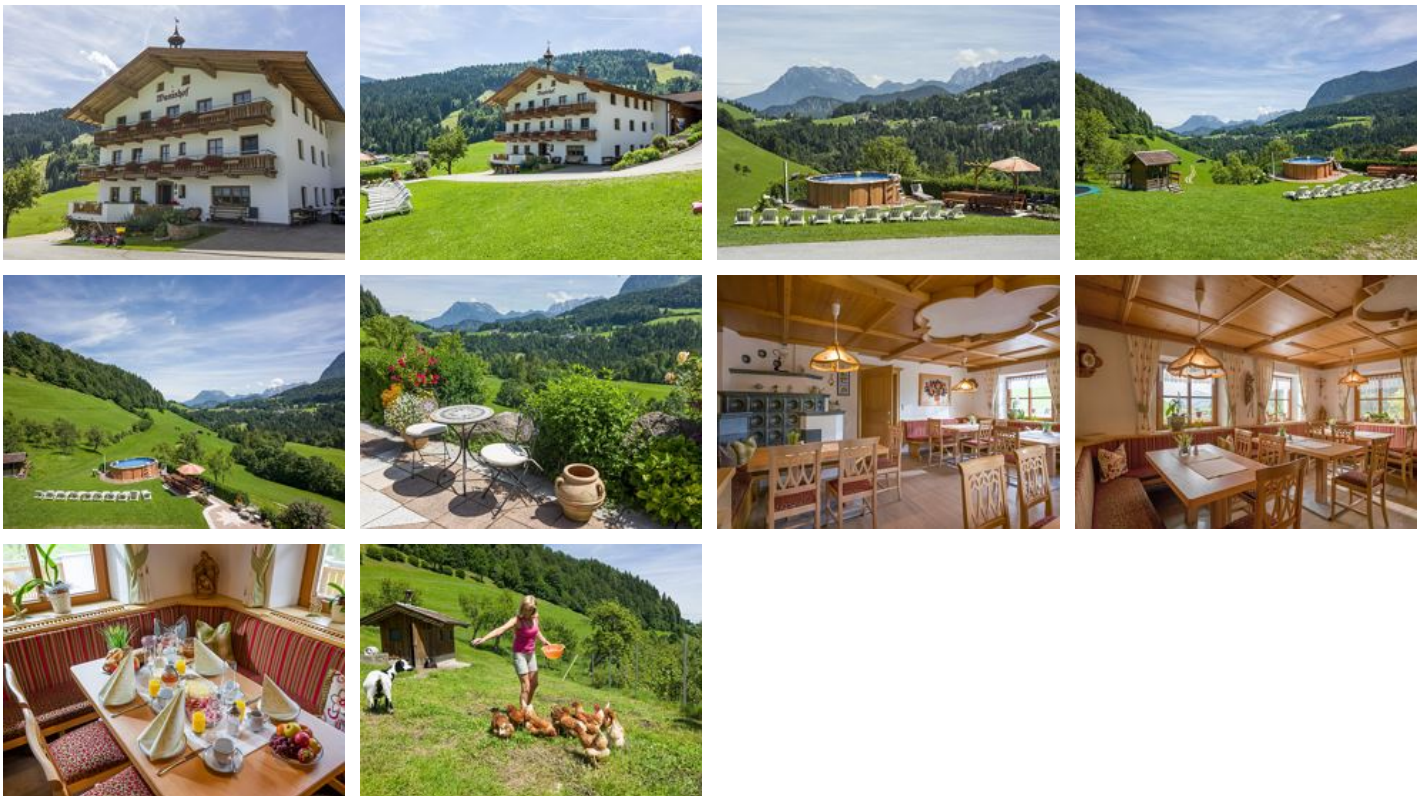

Der Wanishof ist ein Juwel in traumhafter Lage in Hinterthiersee. Hier treffen sich Tradition und Moderne im harmonischen Einklang. Ob Wohnen im Bauernhaus, mit liebevoll im Tiroler Stil gehaltenen Komfortzimmern und Ferienwohnungen mit traumhaften Panoramablick auf das Kaisergebirge, oder im nebenan stehenden Ferienhaus mit großzügig und komplett eingerichteter großer Ferienwohnung, ergänzt mit unserem neuen in nur 100 m entfernt gelegenen Appartementhaus mit modern eingerichteten Apartments – ...

Ausstattung

klidné místo · v blízkosti lesa · samota · v blízkosti louky · sauna

Zimmer und Appartements

Aktuelle Angebote

BAUERNHOF: Doppelzimmer Nr.6

Herzlich – Gemütlich – Natürlich – Traditionsbewusst und Komfortabel. Alle Gästezimmer sind in hellem Fichtenholz, großzügig, gemütlich und sehr liebevoll eingerichtet. Mit Dusche/WC und Balkon, herrl...