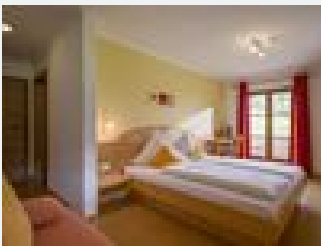

Der Wanishof ist ein Juwel in traumhafter Lage in Hinterthiersee. Hier treffen sich Tradition und Moderne im harmonischen Einklang. Ob Wohnen im Bauernhaus, mit liebevoll im Tiroler Stil gehaltenen Komfortzimmern und Ferienwohnungen mit traumhaften Panoramablick auf das Kaisergebirge, oder im nebenan stehenden Ferienhaus mit großzügig und komplett eingerichteter großer Ferienwohnung, ergänzt mit unserem neuen in nur 100 m entfernt gelegenen Appartementhaus mit modern eingerichteten Apartments – ...

Ausstattung

klidné místo · v blízkosti lesa · samota · v blízkosti louky · sauna

Zimmer und Appartements

Aktuelle Angebote

BAUERNHOF: Doppelzimmer Nr.6

Herzlich – Gemütlich – Natürlich – Traditionsbewusst und Komfortabel. Alle Gästezimmer sind in hellem Fichtenholz, großzügig, gemütlich und sehr liebevoll eingerichtet. Mit Dusche/WC und Balkon, herrl...

1-2 Personen · 1 Schlafzimmer · 18 m²

ab
€ 90,00
pro Person am 17.05.2025

[Zum Angebot](#)

Trilokový pokoj, sprcha, WC

Doppelzimmer mit Dusche/WC und Balkon und zusätzlichem drittem Bett für ein Kind.

1-3 Personen · 1 Schlafzimmer · 20 m²

ab
€ 90,00
pro Person am 17.05.2025

[Zum Angebot](#)

BAUERNHOF: Ferienwohnung 1 mit Balkon für 2-6 P.

· 2 getrennte Schlafzimmer mit Doppelbetten (2 Meter), ein Zimmer mit Balkonzugang und großem Sofa (auch als Schlafsofa geeignet) · 2 Badezimmer DU/WC/, Waschtisch, Föhn · Integrierte Küche: Kühlschrank...