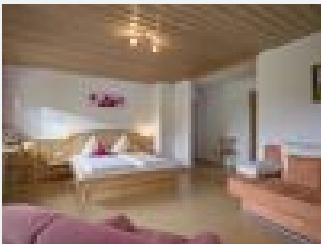

Der Wanishof ist ein Juwel in traumhafter Lage in Hinterthiersee. Hier treffen sich Tradition und Moderne im harmonischen Einklang. Ob Wohnen im Bauernhaus, mit liebevoll im Tiroler Stil gehaltenen Komfortzimmern und Ferienwohnungen mit traumhaften Panoramablick auf das Kaisergebirge, oder im nebenan stehenden Ferienhaus mit großzügig und komplett eingerichteter großer Ferienwohnung, ergänzt mit unserem neuen in nur 100 m entfernt gelegenen Appartementhaus mit modern eingerichteten Apartments – ...

Ausstattung

klidné místo · v blízkosti lesa · samota · v blízkosti louky · sauna

Zimmer und Appartements

Aktuelle Angebote

BAUERNHOF: Doppelzimmer Nr.6

Herzlich – Gemütlich – Natürlich – Traditionsbewusst und Komfortabel. Alle Gästezimmer sind in hellem Fichtenholz, großzügig, gemütlich und sehr liebevoll eingerichtet. Mit Dusche/WC und Balkon, herrl...

1-2 Personen · 1 Schlafzimmer · 18 m²

ab
€ 90,00
pro Person am 17.05.2025

[Zum Angebot](#)

Trilokový pokoj, sprcha, WC

Doppelzimmer mit Dusche/WC und Balkon und zusätzlichem drittem Bett für ein Kind.

1-3 Personen · 1 Schlafzimmer · 20 m²

ab
€ 90,00
pro Person am 17.05.2025

[Zum Angebot](#)

BAUERNHOF: Ferienwohnung 1 mit Balkon für 2-6 P.

· 2 getrennte Schlafzimmer mit Doppelbetten (2 Meter), ein Zimmer mit Balkonzugang und großem Sofa (auch als Schlafsofa geeignet) · 2 Badezimmer DU/WC/, Waschtisch, Föhn · Integrierte Küche: Kühlschrank...