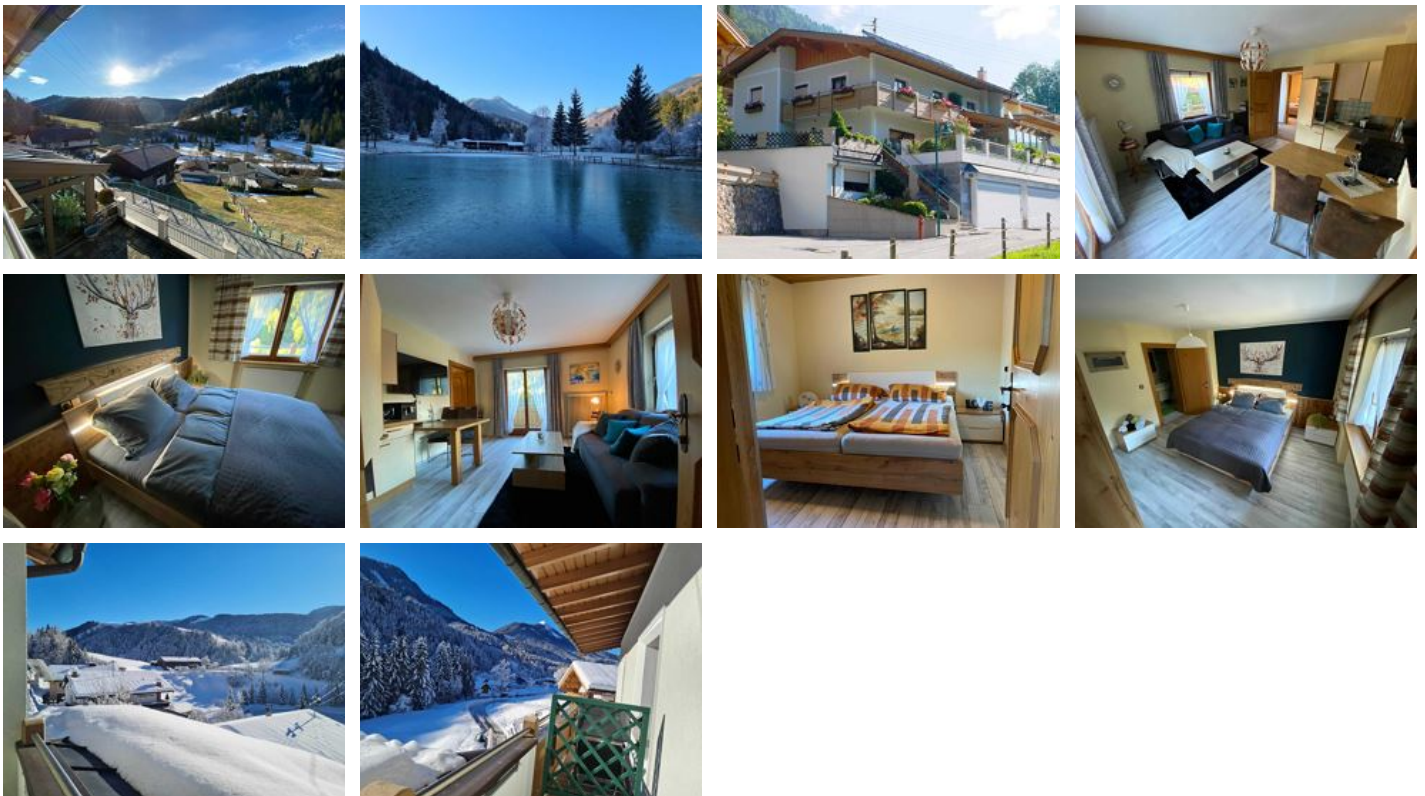

Landler Auszeit apartmán in Thiersee

Landl 18 · A-6335 Thiersee · fkreuschmer@freenet.de

Landler Auszeit

apartmán in Thiersee

Landl, ein schöner sonniger Ort im Thierseetal. Diese nahezu unberührte Natur mit den vielen Seen in der Umgebung und den hiesigen Bergen und blühenden Almwiesen sind perfekt für alle Naturliebhaber. Im Sommer laden die Seen zum nassen Vergnügen ein, von idyllisch ruhig bis turbulent sportlich reichen die Möglichkeiten. Im Winter genießt man hier herrliche Skitouren, rasante Rodelfahrten oder ganz klassisch das Skifahren.

Die Ferienwohnung liegt gegenüber vom Landler Badesees, wo man im Sommer ...

Ausstattung

v blízkosti louky · u moře · v blízkosti lesa · vzdálenost od jezera (m): 450 · situované na úboří · klidné místo · situované na periferii · v přírodě, obklopeno loukami

Zimmer und Appartements

Aktuelle Angebote

Apartment, sprcha, WC, 2 místnosti na spaní

Die Wohnung verfügt über 2 Zimmer mit Wohnküche, geräumiges Schlafzimmer, Badezimmer mit Dusche und WC sowie einen Balkon mit tollem Ausblick. Ein weiteres Gästezimmer steht zur Verfügung. TV mit ko...

1-5 Personen · 2 Schlafzimmer · 60 m²

ab
€ 105,00

pro Appartement am 09.02.2023

[Zum Angebot](#)

Apartment, sprcha, koupelna, WC, výhled na moře

Die Wohnung verfügt über 2 Zimmer mit Wohnküche, geräumiges Schlafzimmer, Badezimmer mit Dusche und WC sowie einen Balkon mit tollem Ausblick. TV mit kostenlosen WLAN und Parkplätze direkt vor dem Ha...