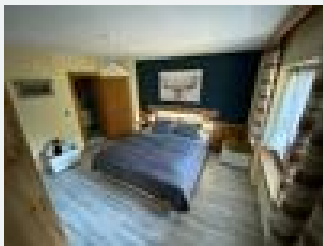

Zimmer und Appartements

Aktuelle Angebote

Apartment, sprcha, WC, 2 místnosti na spaní

Die Wohnung verfügt über 2 Zimmer mit Wohnküche, geräumiges Schlafzimmer, Badezimmer mit Dusche und WC sowie einen Balkon mit tollem Ausblick. Ein weiteres Gästezimmer steht zur Verfügung. TV mit ko...

1-5 Personen · 2 Schlafzimmer · 60 m²

ab
€ 105,00

pro Appartement am 09.02.2023

[Zum Angebot](#)

Apartment, sprcha, koupelna, WC, výhled na moře

Die Wohnung verfügt über 2 Zimmer mit Wohnküche, geräumiges Schlafzimmer, Badezimmer mit Dusche und WC sowie einen Balkon mit tollem Ausblick. TV mit kostenlosen WLAN und Parkplätze direkt vor dem Ha...