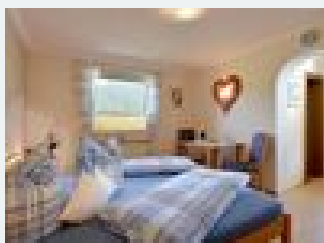

Studio, sprcha, WC, 1 místnost na spaní

Unser gemütliches Zimmer mit Miniküche ist ideal für den unabhängigen und unkomplizierten Urlaub zu Zweit. Samt Vorraum, Badezimmer mit Dusche und WC sowie einem großzügigen Südbalkon mit herrlichem N...

1-2 Personen · 1 Schlafzimmer · 18 m²

ab
€ 59,00

pro Person am 21.03.2023

[Zum Angebot](#)