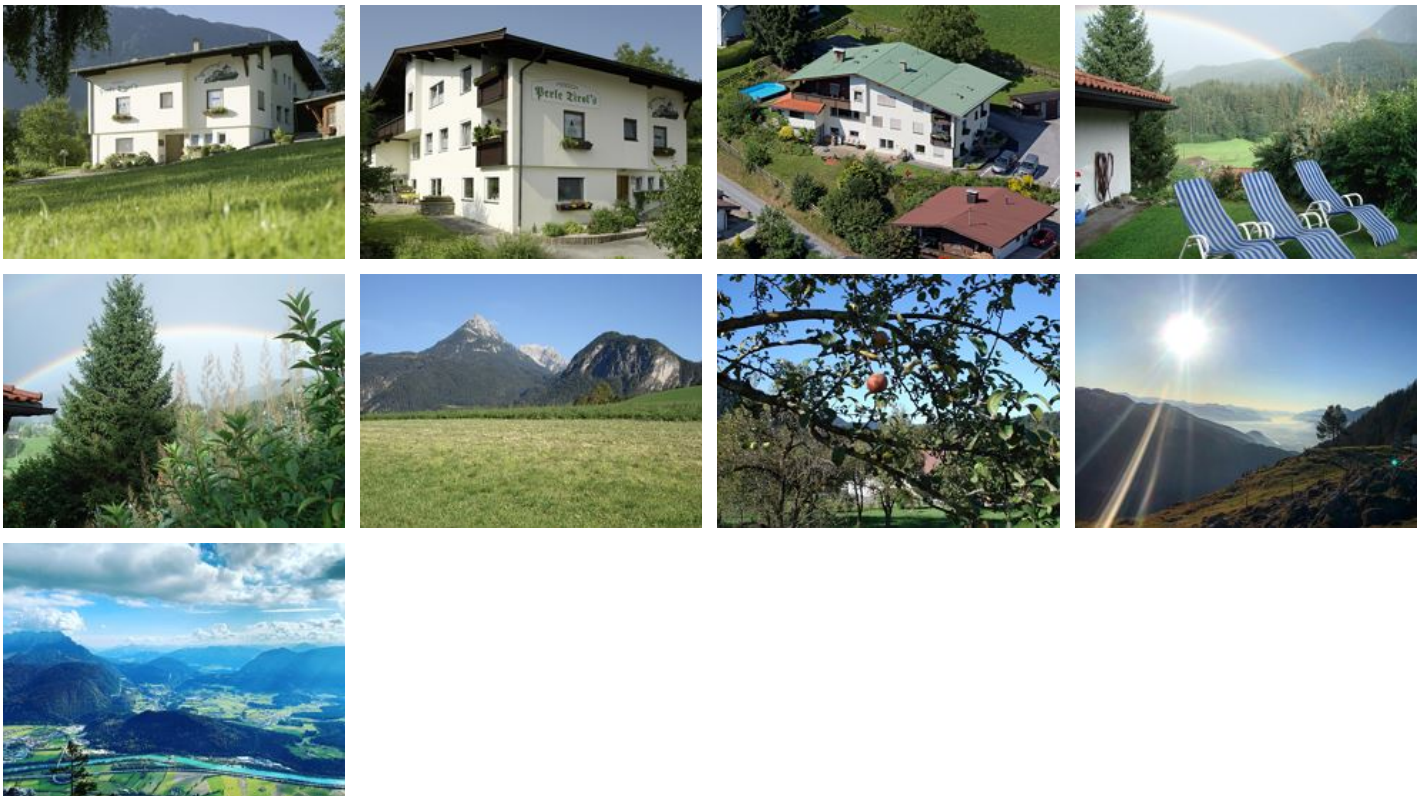

Pension Perle Tirol

penzion in Schwoich

Sonnendorf 20 · A-6334 Schwoich · perle@tirol.com

Pension Perle Tirol

penzion in Schwoich

Die idyllisch gelegene Pension Perle Tirols verdankt ihren Namen dem weltbekannten Kufsteiner Lied. Der Komponist Karl Ganzer erbaute das Haus in Schwoich bei Kufstein und musizierte dort für seine Gäste. Umgeben von der Bergwelt des Ferienlandes Kufstein ist die Lage der ideale Ausgangsort für Wander-, Fahrrad und Klettertouren in die bekannten Gebirgszüge Zahmer und Wilder Kaiser.

Die Familie Ganzer heißt ihre Gäste in der Perle Tirol herzlich willkommen. Die Ferienwohnungen mit Vorraum, Wohn...

Ausstattung

přímo u břídecké trasy · u turistické stezky · v blízkosti louky · v blízkosti lesa · situované na návrší · vzdálenost od jezera (m): 500 ·
přímo u skibusu/zastávky · klidné místo · situované na periferii · Granderwasser v domě

1-4 Personen · 2 Schlafzimmer · 40 m²

ab
€ 110,00

pro Appartement am 21.03.2023

[Zum Angebot](#)

Apartment "Zum Waldweg"

Ferienwohnung Waldweg mit großer Südterrasse. Es erwartet Sie eine vollengerichtete Wohnküche mit gemütlicher Essecke, Schlafzimmer mit Kasten, modernes Badezimmer mit Fußbodenheizung und Fenster s...