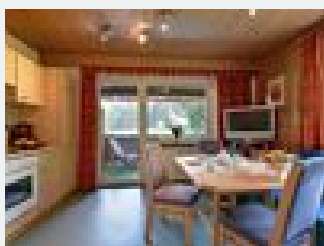

Apartment "Zum Waldweg"

Ferienwohnung Waldweg mit großer Südterrasse. Es erwartet Sie eine vollengerichtete Wohnküche mit gemütlicher Essecke, Schlafzimmer mit Kasten, modernes Badezimmer mit Fußbodenheizung und Fenster s...

1-2 Personen · 1 Schlafzimmer · 40 m²

ab
€ 88,00

pro Appartement am 21.03.2023

[Zum Angebot](#)