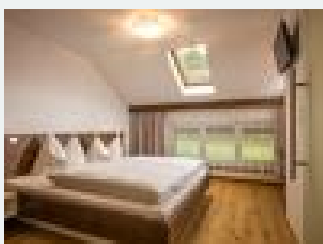

Gasthof Schönau

hostinec in Erl

Schönau 18 · A-6343 Erl · schoenau@kufnet.at · +43 5373 8214
Weitere Informationen unter <https://www.gasthof-schoenau.info/>

Gasthof Schönau

hostinec in Erl

Herzlich Willkommen im Gasthaus Schönau in Erl! Ruhig gelegenes Haus inmitten der Natur mit eigener Biolandwirtschaft. Wir bieten Ihnen 5 Doppelzimmer und 3 Dreibettzimmer mit Dusche/WC sowie TV und Balkon. Dazu erhalten Sie ein großzügiges Frühstück mit Produkten aus eigener Produktion. Genießen Sie die Köstlichkeiten unserer Küche in den gemütlichen Stuben und Gasträumen oder auf unserer sonnigen Terrasse. Im gediegenen Bauernhofambiente bieten wir unseren Gästen gemütlich eingerichtete Komfortz...

Ausstattung

v blízkosti louky · situované na horách · klidné místo · samota · v blízkosti lesa · u turistické stezky

Zimmer und Appartements

Aktuelle Angebote

Doppelzimmer, Dusche, WC

Unsere Zimmer sind mit Dusche/WC sowie TV. Dazu erhalten Sie ein großzügiges Frühstück mit Produkten aus eigener Produktion.

1-2 Personen · 1 Schlafzimmer · 18 m²

ab
€ 85,00

pro Person am 17.05.2025

[Zum Angebot](#)

Dreibettzimmer, Dusche, WC, Balkon

Unsere Zimmer sind mit Dusche/WC sowie TV und Balkon. Dazu erhalten Sie ein großzügiges Frühstück mit Produkten aus eigener Produktion.

1-3 Personen · 1 Schlafzimmer · 24 m²

ab
€ 115,00
pro Person am 17.05.2025

[Zum Angebot](#)

Konditionen

Zu bezahlende Leistungen: Hund EUR 5,00

Gasthof Schönau

hostinec in Erl

Schönau 18