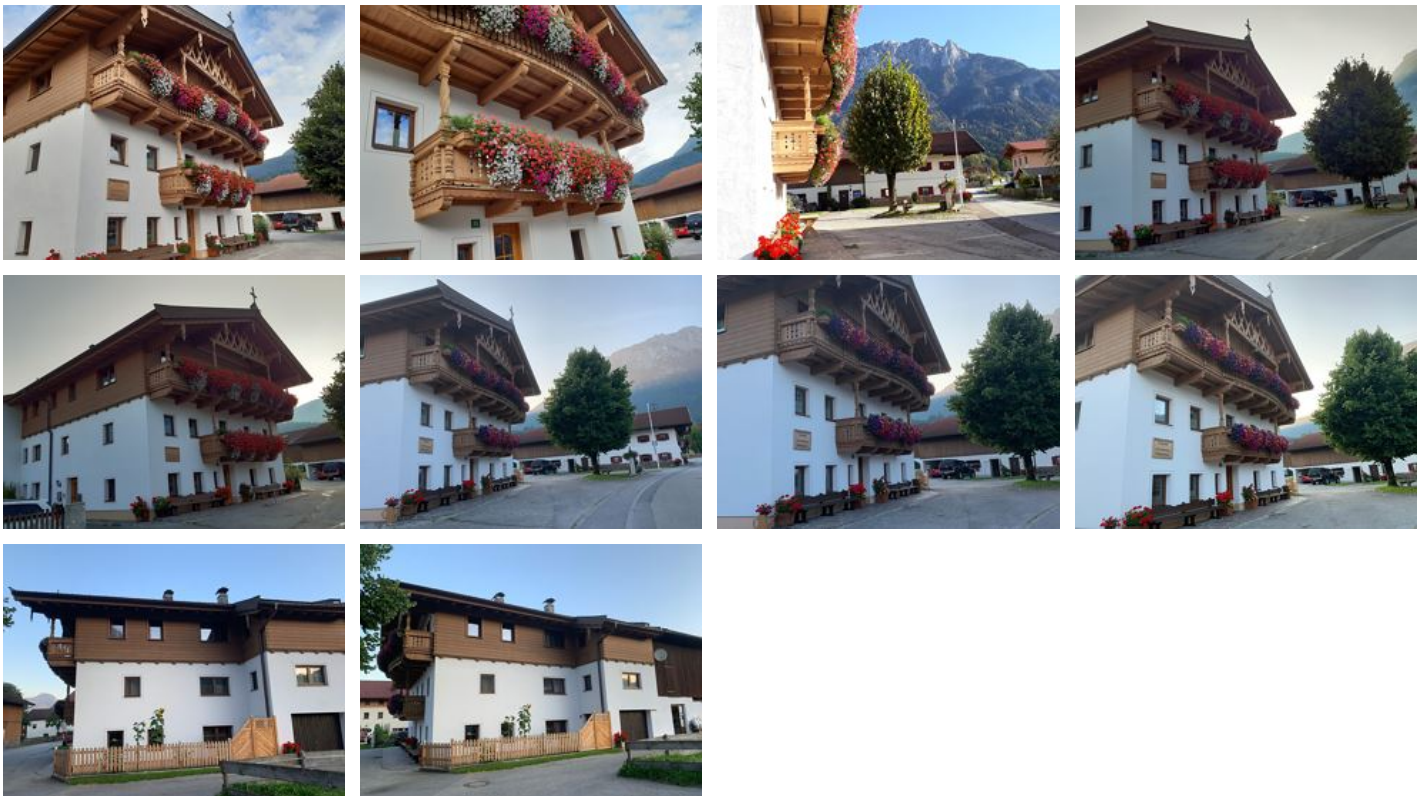

Tischlerhof

statek in Ebbs

Kaiserbergstraße 29 · A-6341 Ebbs · ferienwohnungen-tischlerhof@gmx.at · +43 676 9406133
Weitere Informationen unter <https://www.ferienwohnungen-tischlerhof.at/>

Tischlerhof

statek in Ebbs

Der im Tiroler Stil erbaute Tischlerhof liegt in zentraler Lage, nur wenige Gehminuten vom Ortszentrum Ebbs entfernt. Ob im Sommer zum Raritätenzoo, ins Schwimmbad und Freizeitpark Hallo Du, zum Walchsee oder im Winter zur Langlaufloipe, den Skigebieten Hocheck Oberaudorf, Zahmer Kaiser Walchsee oder zur Ski Welt Wilder Kaiser Brixental ist für jeden Urlauber ein passendes Angebot dabei. In nur wenigen Minuten erreichen Sie die nächste Bäckerei, da diese nur 450 m entfernt ist, auch zum nächsten S...

Ausstattung

v centru · u turistické stezky · přímo u stezky pro cyklisty · přímo u břecké trasy

Zimmer und Appartements

Aktuelle Angebote

Apartment, sprcha, koupelna, WC, balkón

Das Appartement Kaiserblick ist mit seinen 50m² optimal für 2 Erwachsene und optional mit dem Zimmer Naunspitz für bis zu 4 Personen. Seine helle und moderne Art verleiht der freundlich ausgestatteten...