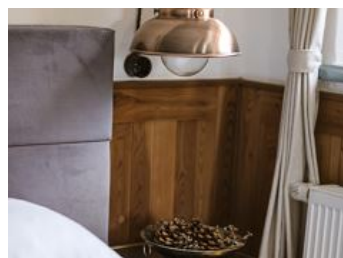

rekreační dům in Ebbs

Idyllisch an einem kleinen Bächlein gelegen, kann man in diesem edlen Bauernhaus aus 1728, einen unvergesslichen Urlaub in Ebbs erleben. Im Erdgeschoss erwartet Sie eine großzügige Diele mit Garderobe und Zugang zum Sportkeller, sowie 3 Schlafzimmer und die rustikale Küche, die so gut wie möglich im ursprünglichen Zustand erhalten und restauriert wurde. An die alte Küche ist ein Weinkeller mit großem Altholztisch und Gewölbedecken angegliedert. Des Weiteren befindet sich auf dieser Ebene noch 1 ...